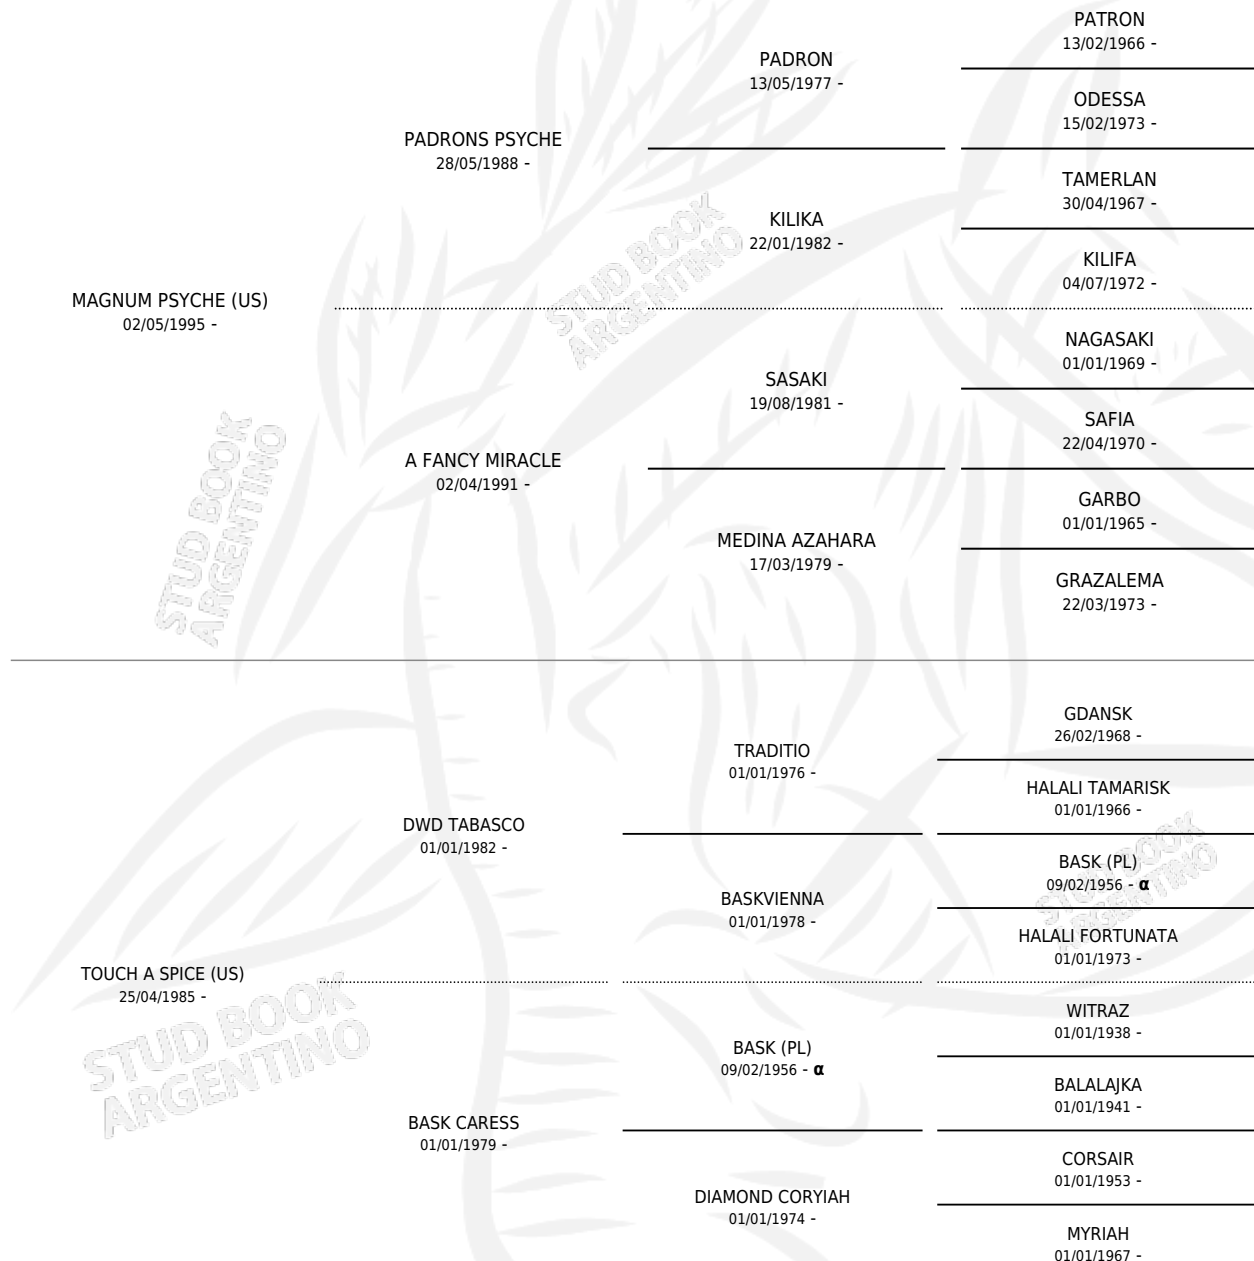

RO VENUS JJ

por **MAGNUM PSYCHE (US)** y **TOUCH A SPICE (US)** por **DWD TABASCO**

Argentina · Hembra · Zaino · AP · 25/03/2001
Familia · Volumen 37

ESTADO

TIPIFICACIÓN SANGUÍNEA	✓
TIPIFICACIÓN POR ADN	✓
PASAPORTE	X
IDENTIFICACIÓN POR MICROCHIP	X
REPRODUCTOR	✓

Lugar de nacimiento: Los Estribos

Criador: Sin dato

~

HIJOS

	MACHOS	HEMBRAS
5 NACIERON	3	2
SIN ACTUACIONES		

PEDIGREE

INBREEDING : α

EXPORTACIÓN / IMPORTACIÓN

FECHA	MOVIMIENTO	PAÍS
21/01/2015	EXPORTADO	BRASIL

SERVICIOS

Servicios **8** / Nacimientos **5** / Efectividad **62.50%**

PADRILLO	PRODUCTO	CRIADOR	1ER SERVICIO	ÚLTIMO SERVICIO
MAGICS MARK CAF (US)	∅		24/09/2014	24/09/2014
MAGICS MARK CAF (US)	BW PAMPERO (M Z, 20/12/2013)	MILLEFANTI GUILLERMO CARLOS	22/01/2013	22/01/2013
RO CENTURION	RO GODIVA (H A, 03/10/2012) •MURIÓ EL 28/06/2013•	LOS ESTRIBOS	21/10/2011	21/10/2011
RO ATTILA	RO HELIOS (M A, 25/09/2011)	SIN DATO	21/09/2010	21/09/2010
BEY SHAHDOWS TGS (BR)	RO SHANGHAI (H ZC, 15/11/2007) •MURIÓ EL 08/05/2016•	LOS ESTRIBOS	18/12/2006	18/12/2006
JJ DAVINCI	JJ COGNAC (M ZC, 22/08/2006) •MURIÓ EL 05/10/2013•	SIN DATO	26/09/2005	26/09/2005
MAGNUM PSYCHE (US)	∅		25/02/2005	25/02/2005
JJ SEÑOR MAGNUM	∅		01/01/2005	01/01/2005