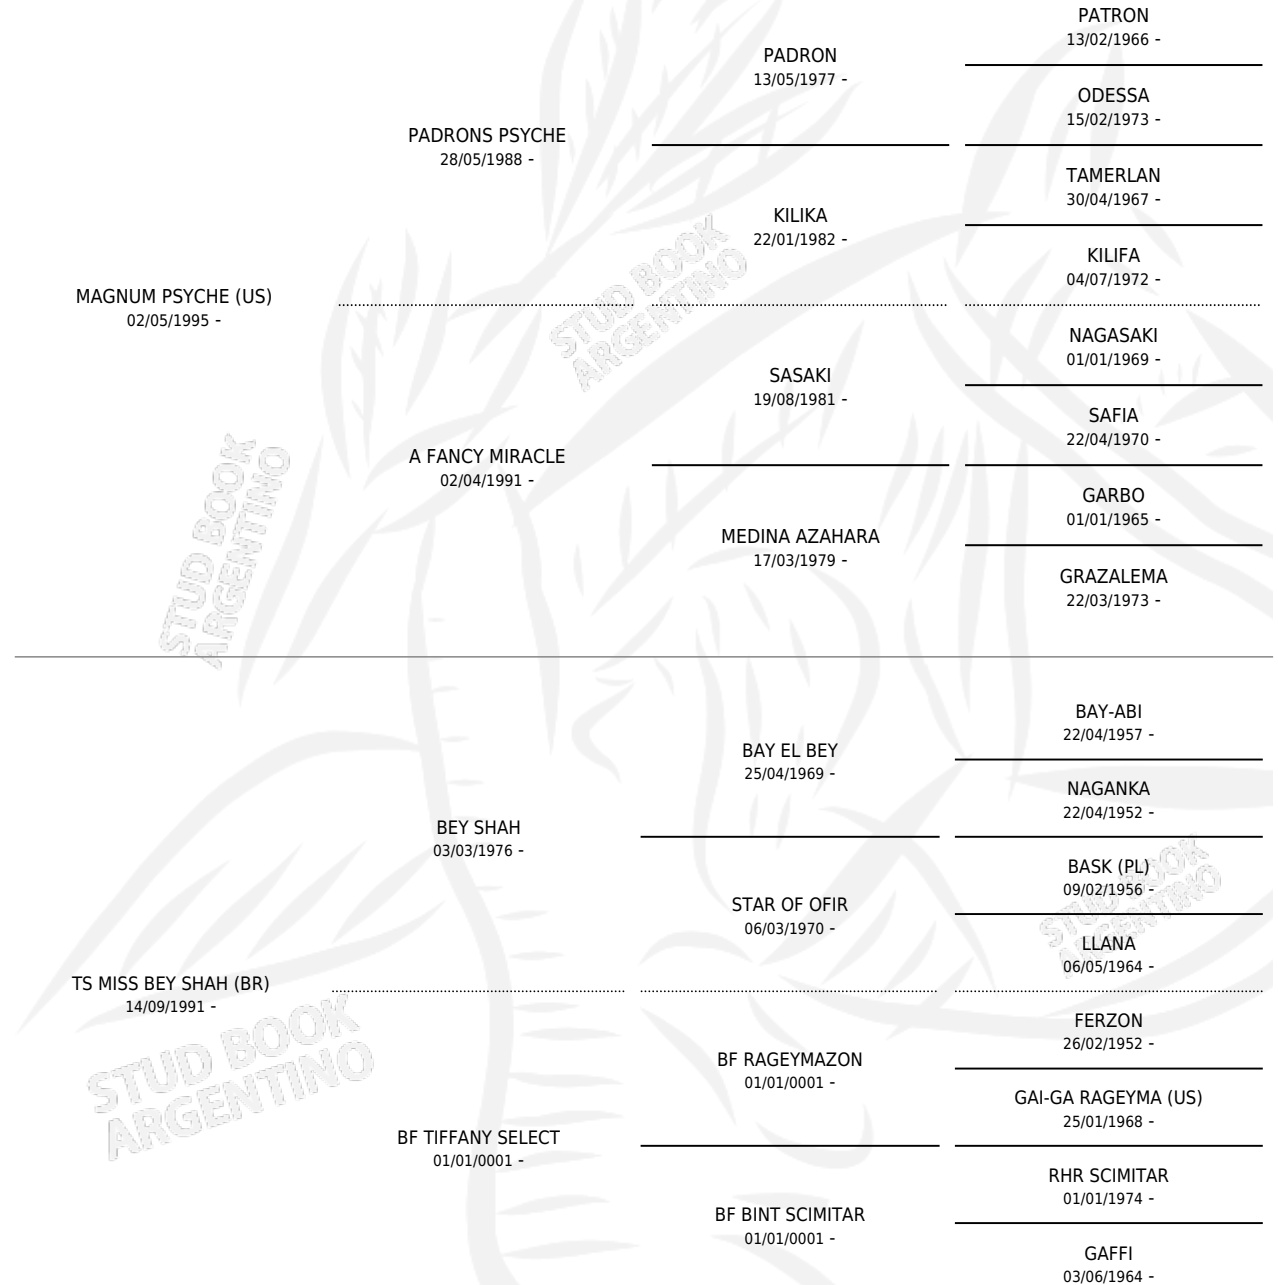

JJ LABEY

por **MAGNUM PSYCHE (US)** y **TS MISS BEY SHAH (BR)**
por **BEY SHAH**

Argentina · Hembra · Alazan · AP · 01/01/2001
Familia · Volumen 37

ESTADO

TIPIFICACIÓN SANGUÍNEA	✓
TIPIFICACIÓN POR ADN	✓
PASAPORTE	X
IDENTIFICACIÓN POR MICROCHIP	X
REPRODUCTOR	✓

Lugar de nacimiento: Mayed
Criador: Mayed Sa

~

HIJOS

	MACHOS	HEMBRAS
5 NACIERON	4	1
SIN ACTUACIONES		

PEDIGREE

S

mientos 5 / Efectividad 55.56%

PADRILLO	PRODUCTO	CRIADOR	1ER SERVICIO	ÚLTIMO SERVICIO
S.M.A. MAGIC ONE (BJ)	LC MAHE (M T, 24/03/2018)	LA CATALINA	22/03/2017	22/03/2017
JJ LABEY	LC EL CAIRO (M A, 23/02/2015)	LA CATALINA	14/02/2014	14/02/2014
LEGACY OF FAME (BR)	HC ANSELMO (M A, 23/09/2013)	EL CORTIJO DE LAS PALMAS	17/10/2012	17/10/2012
LEGACY OF FAME (BR)	LC GALATA (H A, 26/12/2011)	LA CATALINA	03/02/2011	03/02/2011
JJ VARENYK	HC CAETANO (M A, 27/08/2010)	EL CORTIJO DE LAS PALMAS	21/09/2009	25/09/2009
EPITET (PL)	Ø		17/02/2007	06/03/2007
EPITET (PL)	Ø		27/12/2006	29/12/2006
EPITET (PL)	Ø		15/03/2006	19/03/2006
EPITET (PL)	Ø		13/12/2004	29/12/2004