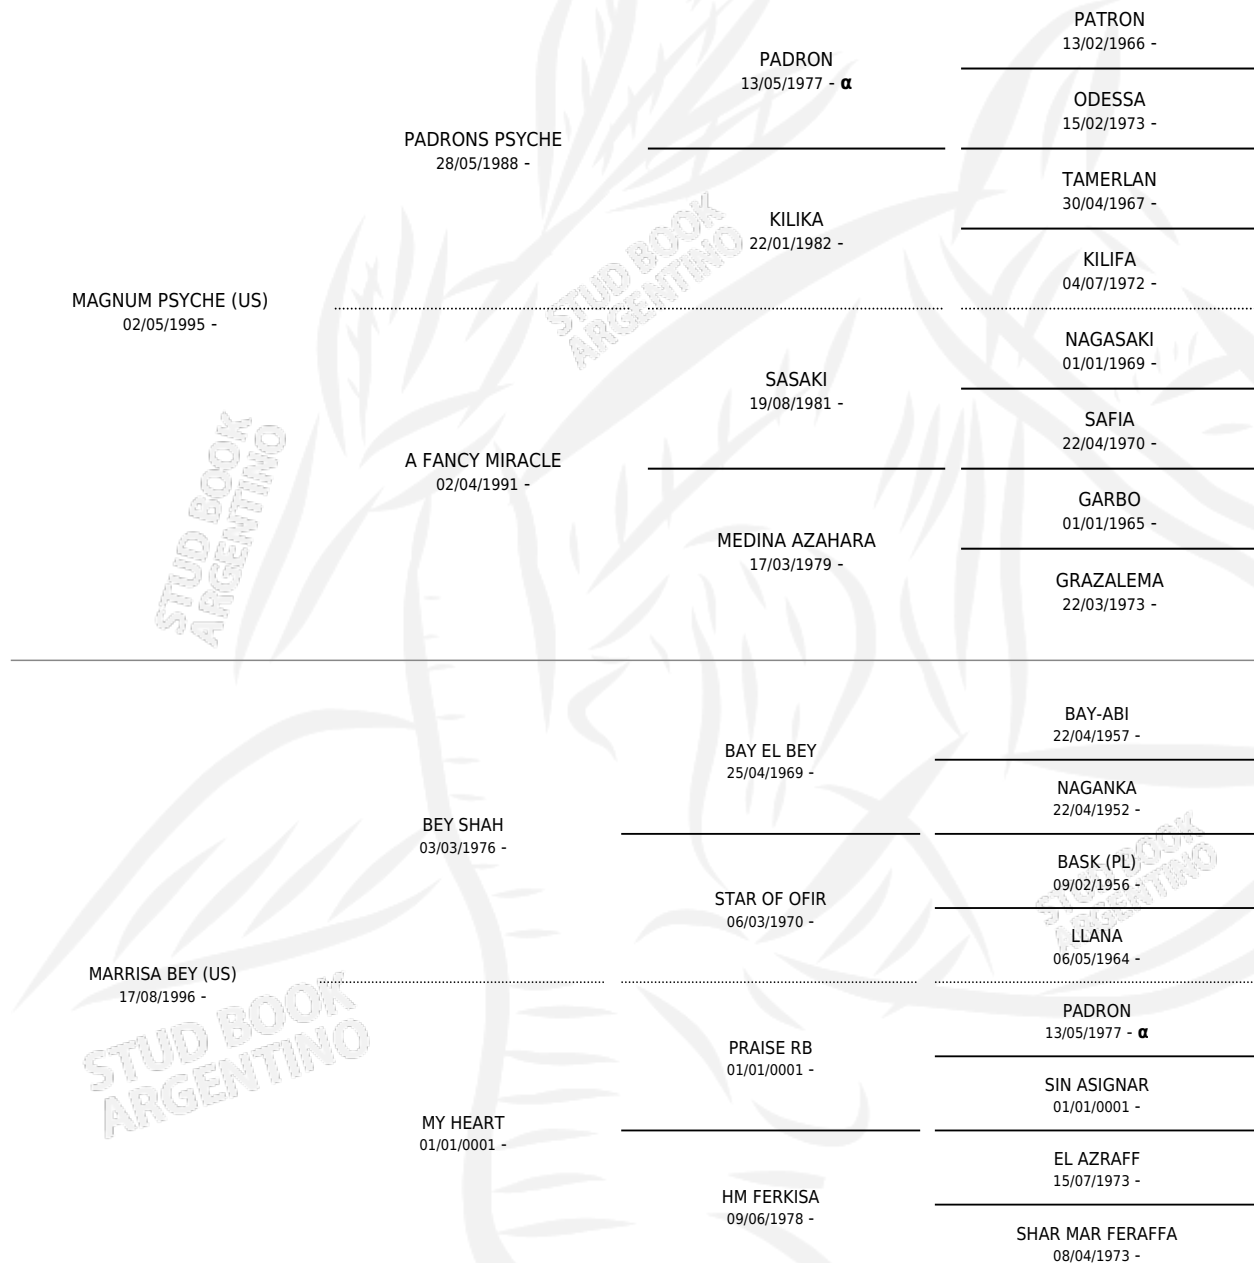

JJ RITUAL

por **MAGNUM PSYCHE (US)** y **MARRISA BEY (US)** por **BEY SHAH**

Argentina · Macho · Tordillo · AP · 22/02/2001
Familia · Volumen 37

ESTADO

TIPIFICACIÓN SANGUÍNEA	✓
TIPIFICACIÓN POR ADN	✓
PASAPORTE	X
IDENTIFICACIÓN POR MICROCHIP	X
REPRODUCTOR	✓

Lugar de nacimiento: Mayed
Criador: Mayed Sa

PEDIGREE

INBREEDING : α

SERVICIOS PADRILLO

TEMPORADA	HARAS	SERVICIO	NAC.	EFFECTIVIDAD
2011	LA MULITA	3	0	0.00 %

JJ RITUAL

Datos oficiales del Stud Book Argentino