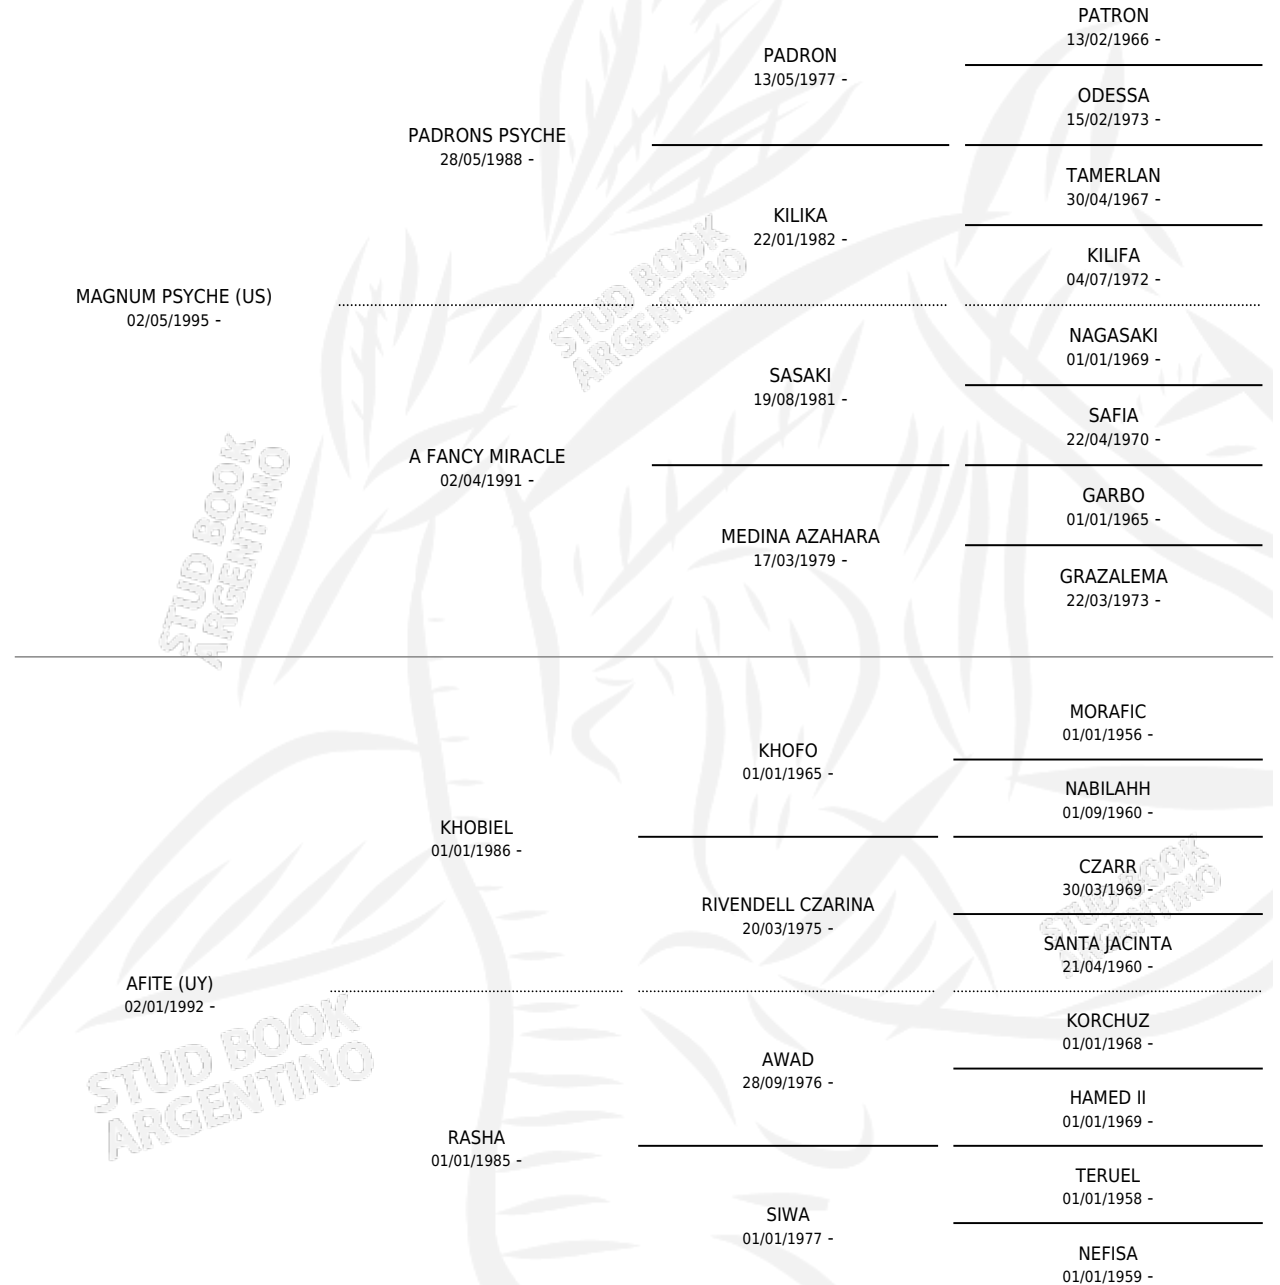

JJ KHAFIL

por **MAGNUM PSYCHE (US)** y **AFITE (UY)** por **KHOBIEL**

Argentina · Macho · Tordillo · AP · 07/02/2001
Familia · Volumen 37

ESTADO

| | |
|------------------------------|---|
| TIPIFICACIÓN SANGUÍNEA | ✓ |
| TIPIFICACIÓN POR ADN | ✓ |
| PASAPORTE | X |
| IDENTIFICACIÓN POR MICROCHIP | X |
| REPRODUCTOR | X |

Lugar de nacimiento: Mayed

Criador: Mayed Sa

PEDIGREE

JJ KHAFIL

Datos oficiales del Stud Book Argentino

Documento generado el 10/05/2026

studbook.org.ar