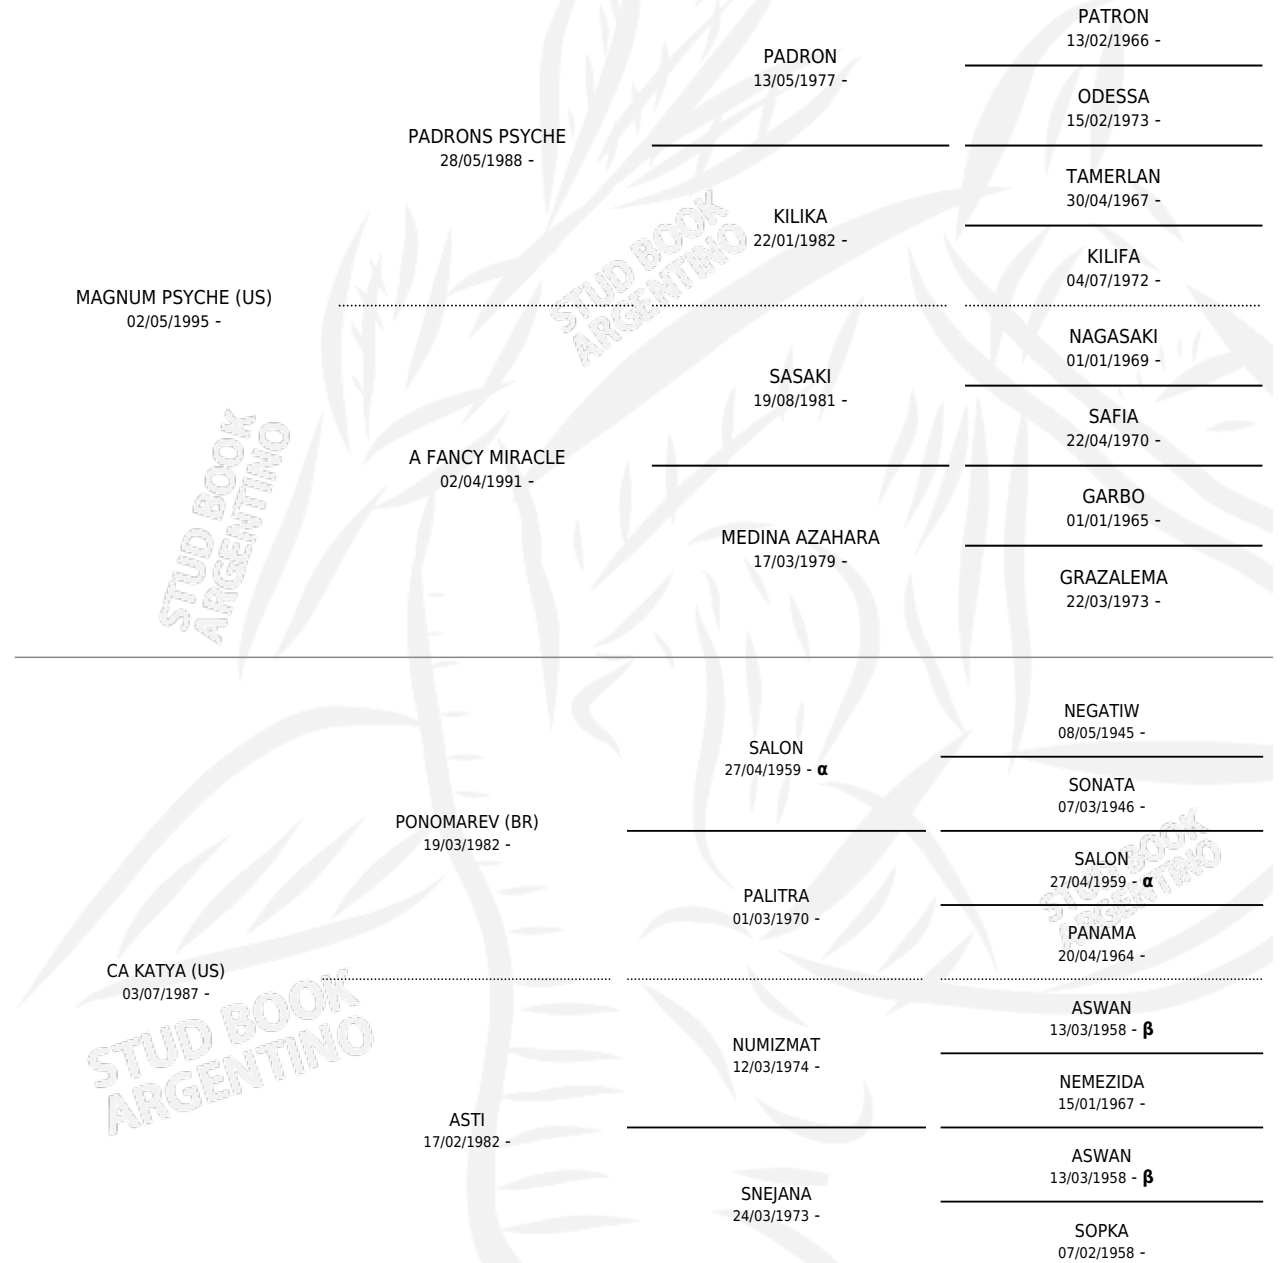

JJ KATYANA

por **MAGNUM PSYCHE (US)** y **CA KATYA (US)** por
PONOMAREV (BR)

Argentina · Hembra · Alazan Tostado · AP · 23/02/2001
Familia · Volumen 37

ESTADO

TIPIFICACIÓN SANGUÍNEA	✓
TIPIFICACIÓN POR ADN	X
PASAPORTE	X
IDENTIFICACIÓN POR MICROCHIP	X
REPRODUCTOR	X

Lugar de nacimiento: Mayed
Criador: Mayed Sa

PEDIGREE

INBREEDING : α, β

JJ KATYANA

Datos oficiales del Stud Book Argentino

Documento generado el 11/05/2026

studbook.org.ar