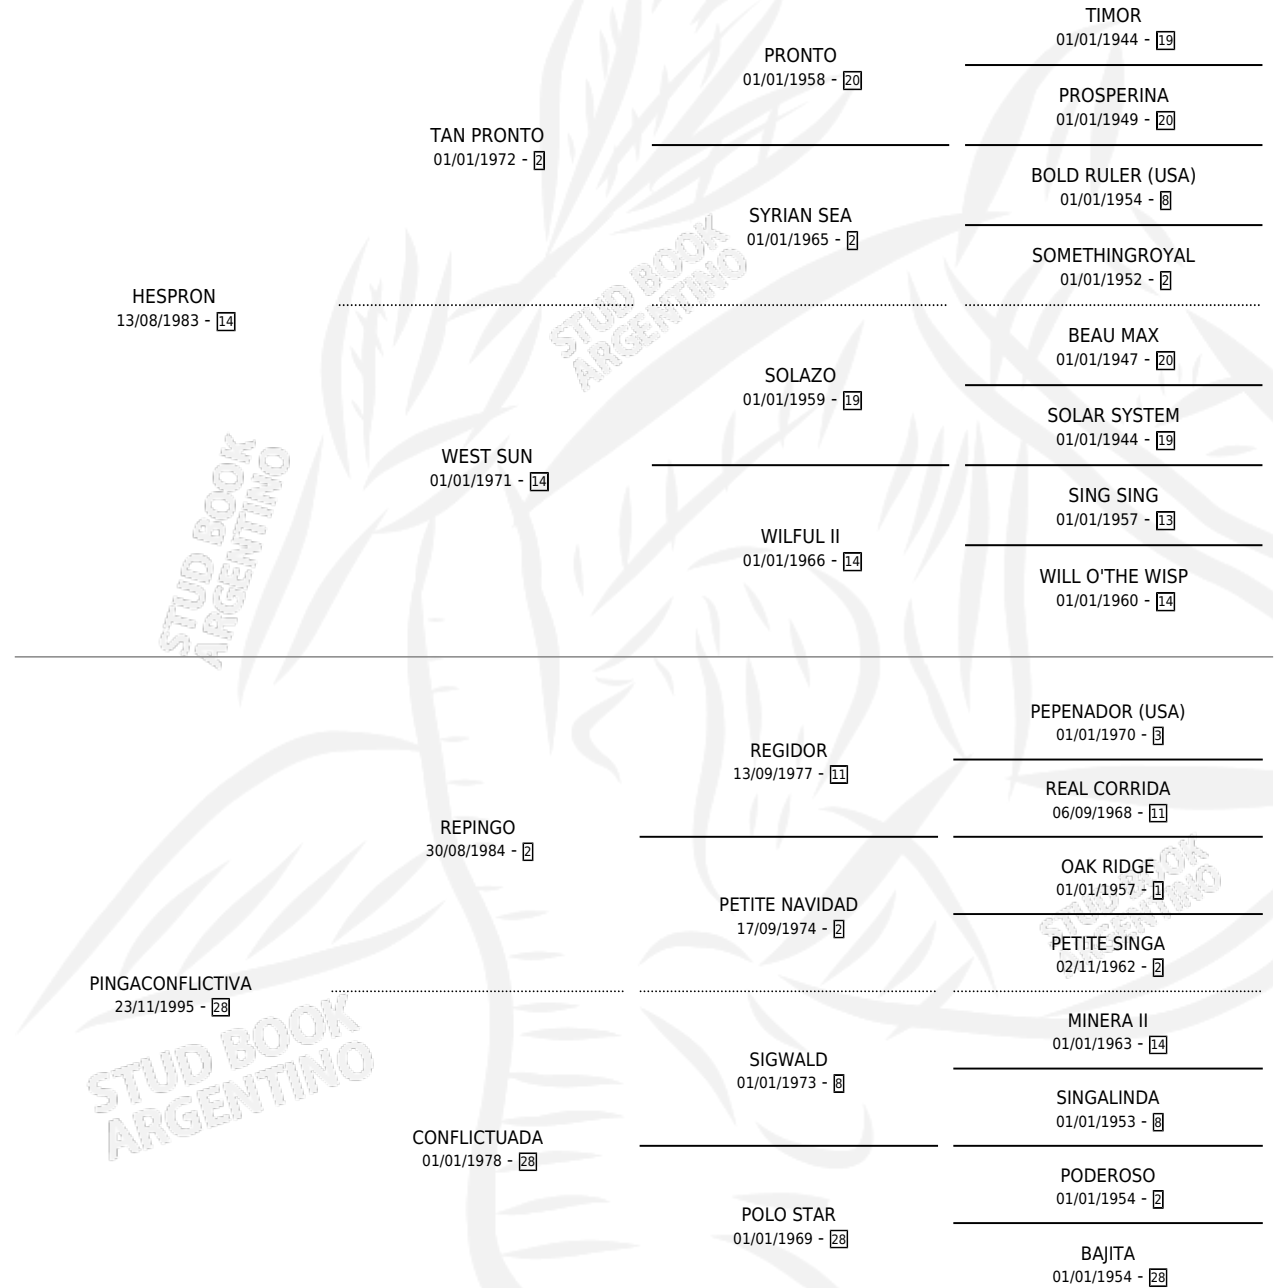

PATAGONICA ES

por HESPRON y PINGACONFLICTIVA por REPINGO

Argentina · Hembra · Zaino · SP · 05/10/1999
Familia 28 · Volumen 37

ESTADO

TIPIFICACIÓN SANGUÍNEA	X
TIPIFICACIÓN POR ADN	X
PASAPORTE	X
IDENTIFICACIÓN POR MICROCHIP	X
REPRODUCTOR	X

Lugar de nacimiento: Cabo Alarcon

Criador: Pedranti Miguel Ulises

PEDIGREE

PATAGONICA ES

Datos oficiales del Stud Book Argentino

Documento generado el 14/05/2026

studbook.org.ar