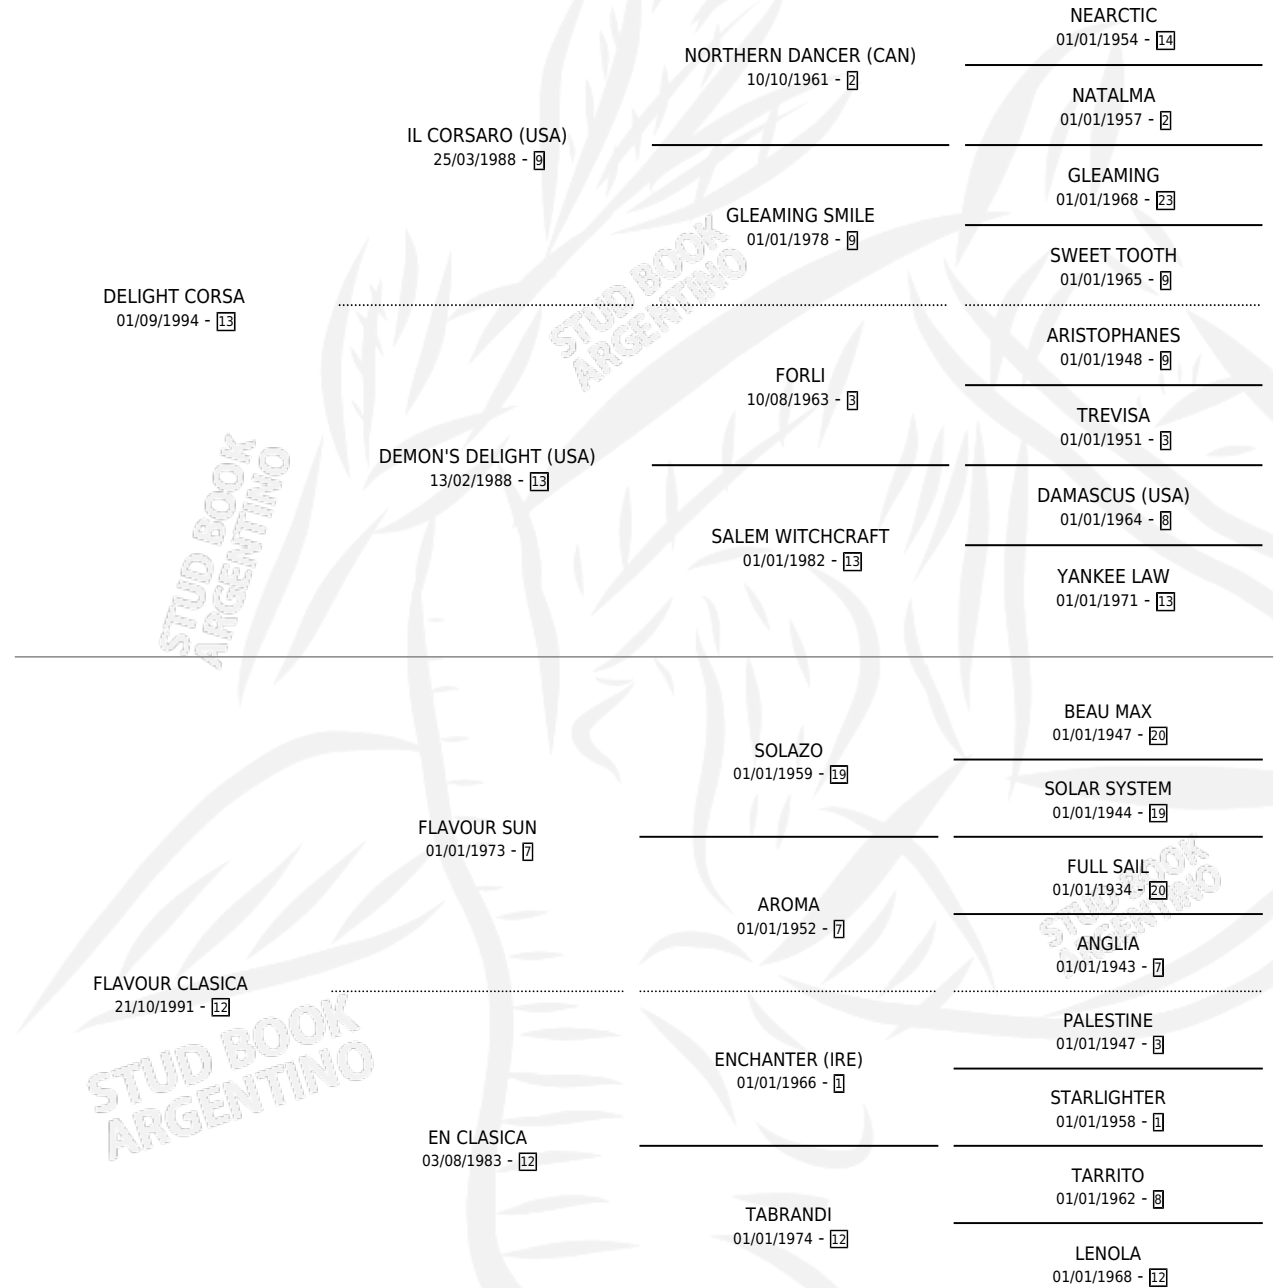

CLAUDIO SUN

por DELIGHT CORSA y FLAVOUR CLASICA por FLAVOUR SUN

Argentina · Macho · Zaino · SP · 11/11/2000
Familia 12-d · Volumen 37

ESTADO

TIPIFICACIÓN SANGUÍNEA	X
TIPIFICACIÓN POR ADN	X
PASAPORTE	X
IDENTIFICACIÓN POR MICROCHIP	X
REPRODUCTOR	X

Lugar de nacimiento: Quenuma

Criador: Sin dato

PEDIGREE

CLAUDIO SUN

Datos oficiales del Stud Book Argentino

Documento generado el 08/05/2026

studbook.org.ar