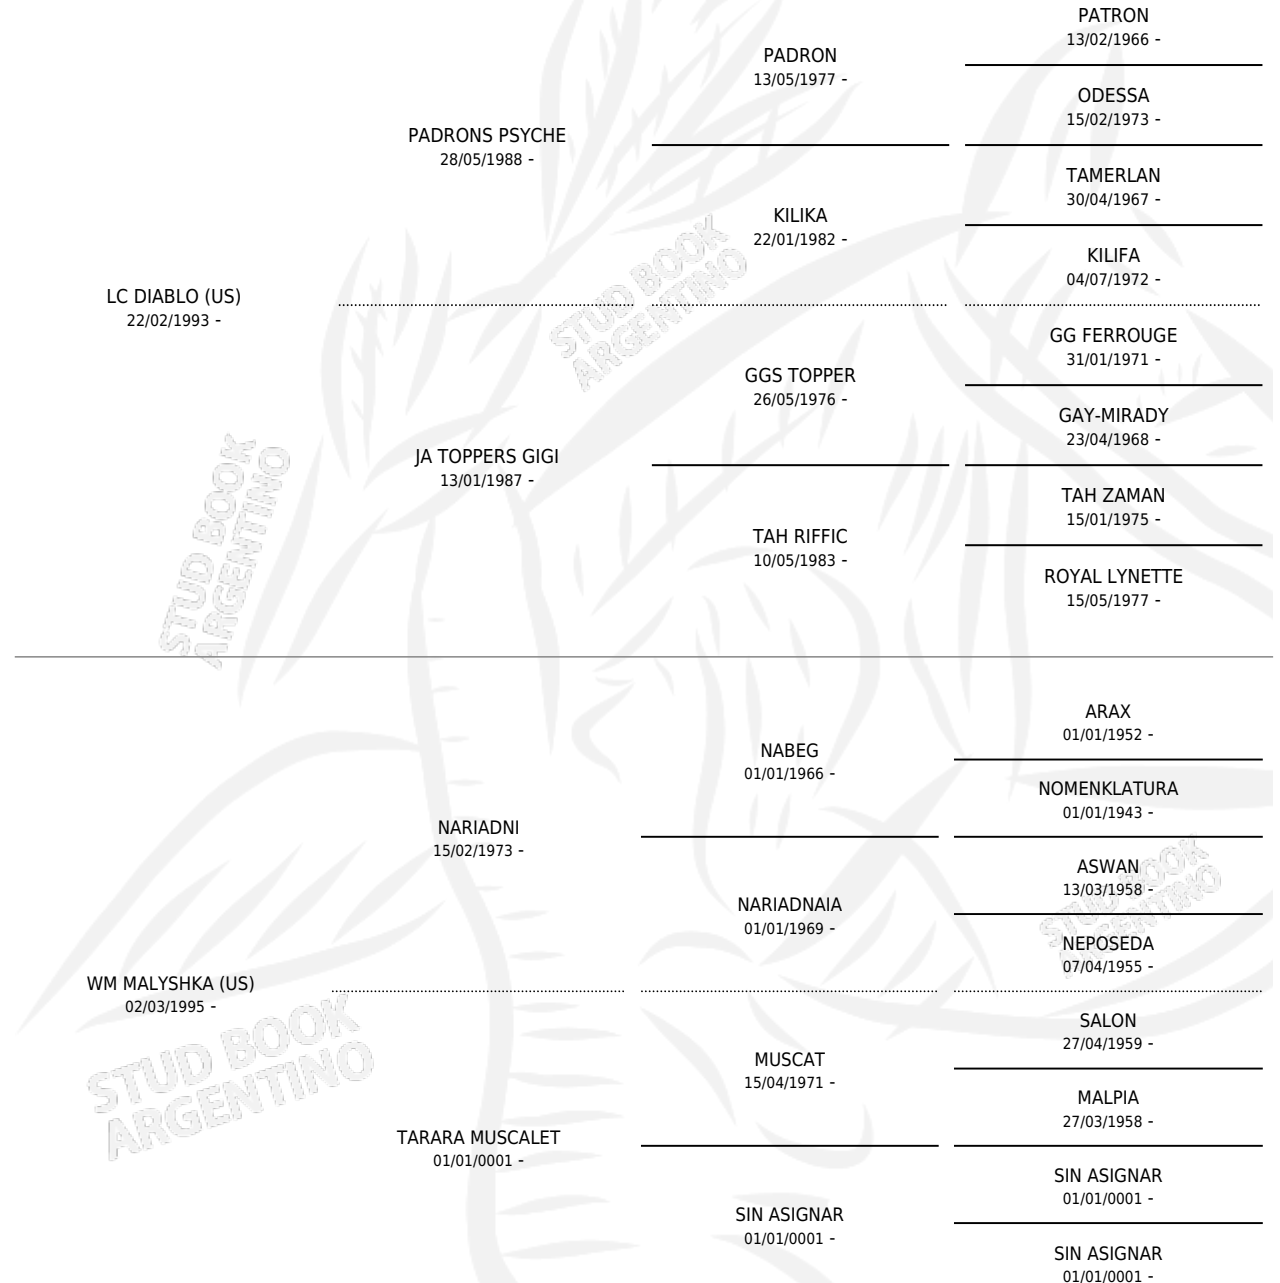

RP NINOTSHKA

por LC DIABLO (US) y WM MALYSHKA (US) por NARIADNI

Argentina · Hembra · Alazan · AP · 06/05/2001
Familia · Volumen 37

ESTADO

TIPIFICACIÓN SANGUÍNEA	X
TIPIFICACIÓN POR ADN	X
PASAPORTE	X
IDENTIFICACIÓN POR MICROCHIP	X
REPRODUCTOR	X

Lugar de nacimiento: Cuatro Estrellas

Criador: Estancia Rio Parana Agsa

PEDIGREE