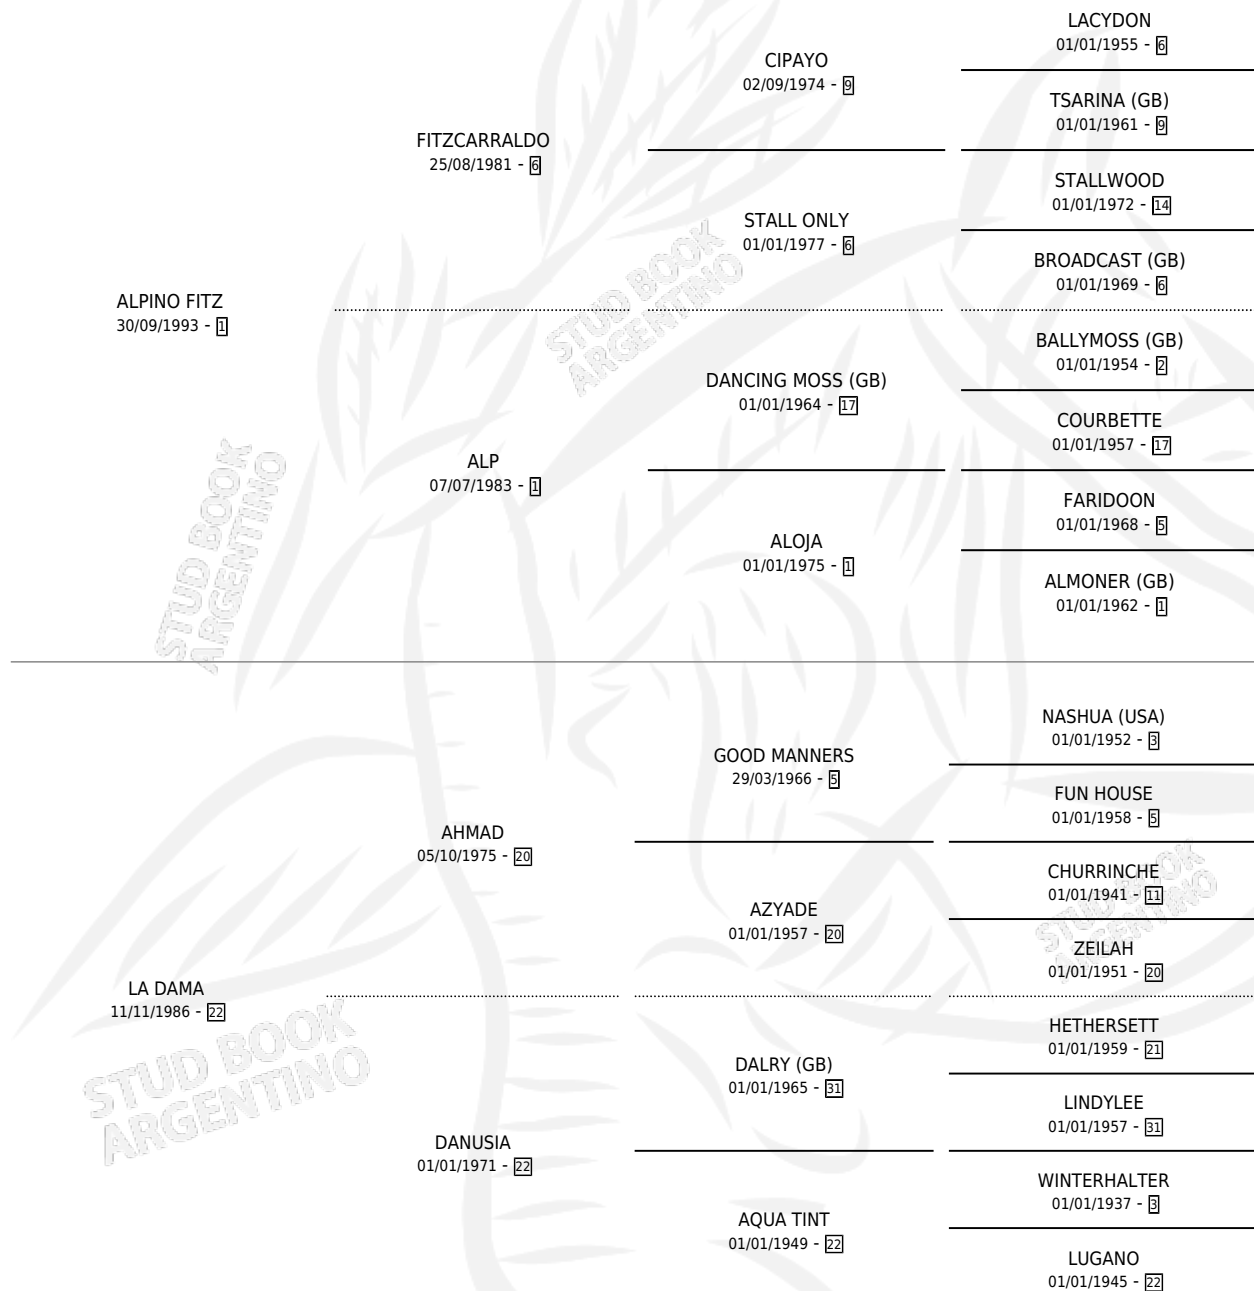

DAMA FITZ

por ALPINO FITZ y LA DAMA por AHMAD

Argentina · Hembra · Tordillo · SP · 04/10/2000
Familia 22-a · Volumen 37

ESTADO

TIPIFICACIÓN SANGUÍNEA	✓
TIPIFICACIÓN POR ADN	X
PASAPORTE	X
IDENTIFICACIÓN POR MICROCHIP	X
REPRODUCTOR	✓

Lugar de nacimiento: Cr
Criador: El Faruk

PEDIGREE

CAMPAÑA

Solo carreras oficiales de Argentina

POR EDAD

EDAD	CC	1°	2°	3°	4°	5°	NP	CLC	CLG	CLCG1	CLGG1	IMPORTE	GANANCIA / CC
4 AÑOS	2	0	0	0	1	0	1	0	0	0	0	\$940	\$470
TOTALES	2	0	0	0	1	0	1	0	0	0	0	\$940	\$470
%		0.0%	0.0%	0.0%	50.0%	0.0%	50.0%	0.0%	0.0%	0.0%	0.0%		