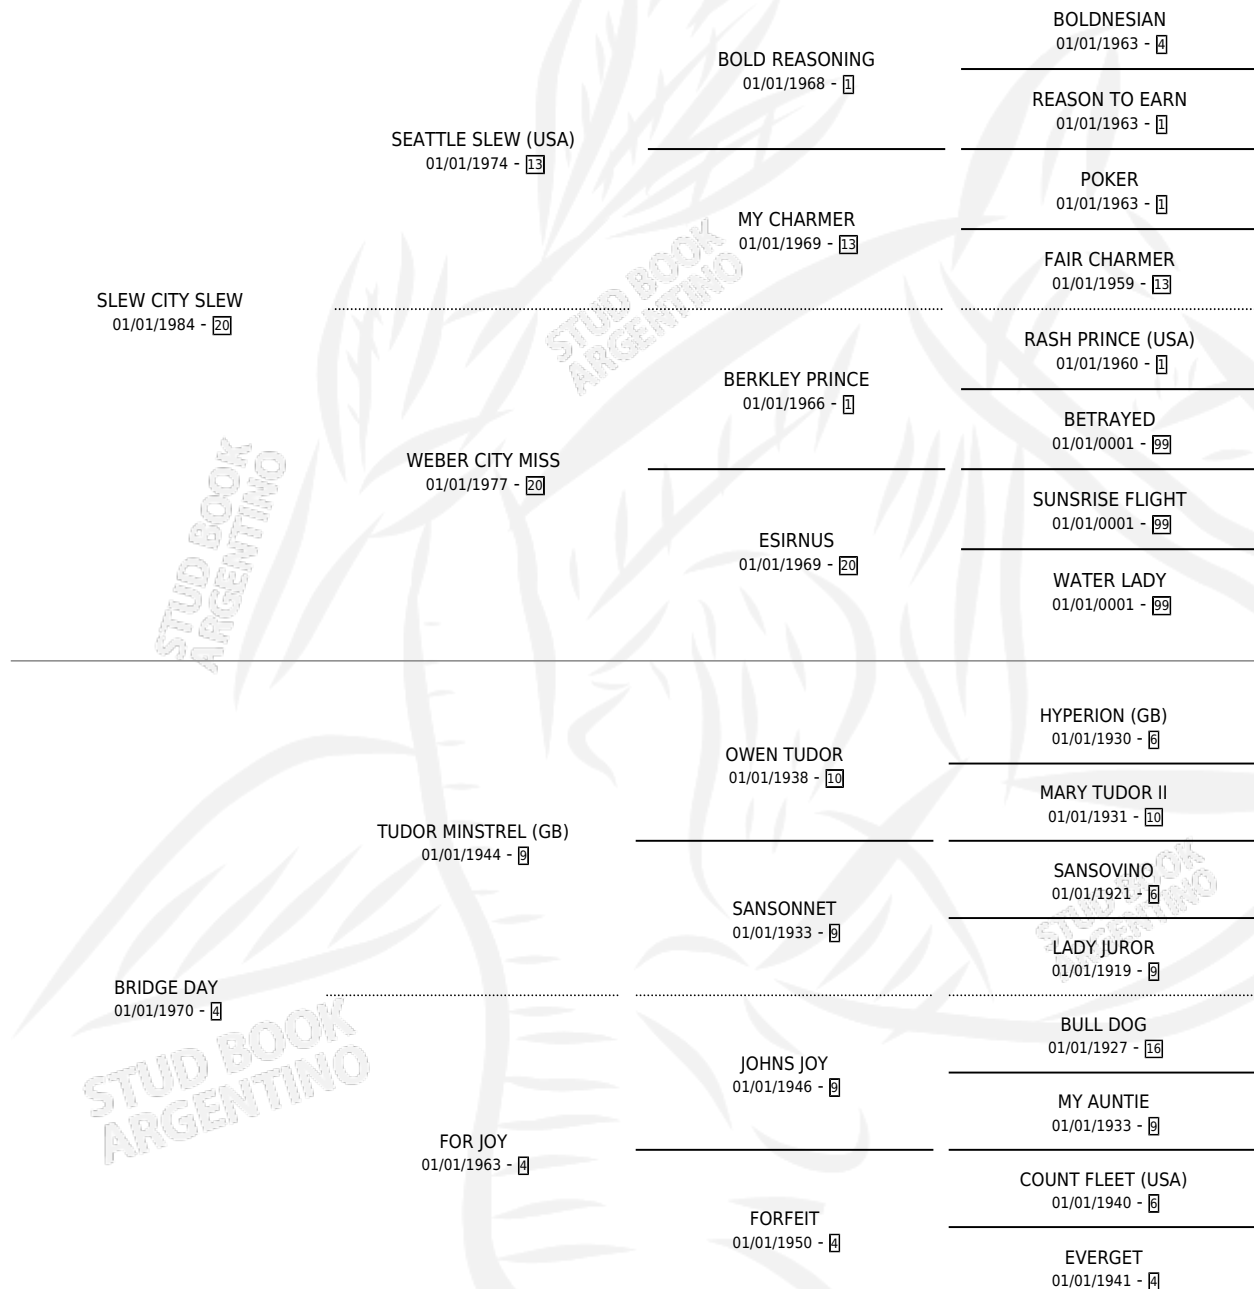

Lugar de nacimiento: Estados Unidos

Criador: Extranjero

~

HIJOS

	MACHOS	HEMBRAS
9 NACIERON	2	7
5 CORRIERON	1	4
5 GANARON	1	4
0 GANADORES CL	0 GANADORES GR	0 GANADORES G1

PEDIGREE

EXPORTACIÓN / IMPORTACIÓN

FECHA	MOVIMIENTO	PAÍS
31/05/2001	IMPORTADO	ESTADOS UNIDOS

SERVICIOS

Servicios **17** / Nacimientos **9** / Efectividad **52.94%**

PADRILLO	PRODUCTO	CRIADOR	1ER SERVICIO	ÚLTIMO SERVICIO
LOVELL	∅		27/12/2014	27/12/2014
LOVELL	∅		23/12/2013	26/12/2013
LUCKY ROBERTO (USA)	∅		17/10/2013	17/10/2013
LUCKY ROBERTO (USA)	∅		07/11/2011	30/11/2011
FOOTSTEPSINTHESAND (GB)	CITY NIGHT (H Z, 20/10/2011)	PAMPA Y MAR	18/08/2010	23/10/2010
HONOUR AND GLORY (USA)	∅		10/12/2009	10/12/2009
FOOTSTEPSINTHESAND (GB)	∅		01/11/2009	06/12/2009
FOOTSTEPSINTHESAND (GB)	CUNA DE PLATA (H Z, 12/10/2009)	DE LA POMME	17/09/2008	30/10/2008
THUNDER GULCH (USA)	RELAMPAGO CITY (M Z, 27/08/2008) •MURIÓ EL 27/08/2009•	DE LA POMME	28/08/2007	19/09/2007
THUNDER GULCH (USA)	AMANDA MANDA (H Z, 01/08/2007) •MURIÓ EL 08/05/2026•	DE LA POMME	10/08/2006	01/09/2006
THUNDER GULCH (USA)	PANAMA CITY (H Z, 15/07/2006) •MURIÓ EL 20/03/2009•	DE LA POMME	14/08/2005	14/08/2005
THUNDER GULCH (USA)	∅		06/12/2004	06/12/2004
SALT LAKE (USA)	CITY ALOHA (H Z, 14/10/2004)	DE LA POMME	14/10/2003	02/11/2003
JADE HUNTER (USA)	JADE JOICE (H Z, 22/09/2003) •MURIÓ EL 24/05/2016•	DE LA POMME	01/10/2002	12/10/2002
TACTICAL ADVANTAGE (USA)	∅		30/08/2002	30/08/2002
TACTICAL ADVANTAGE (USA)	EL TACTICO (M Z, 16/08/2002)	DE LA POMME	30/08/2001	30/08/2001
TACTICAL ADVANTAGE (USA)	CITY TAC (H Z, 16/08/2001)	DE LA POMME	30/08/2000	30/08/2000