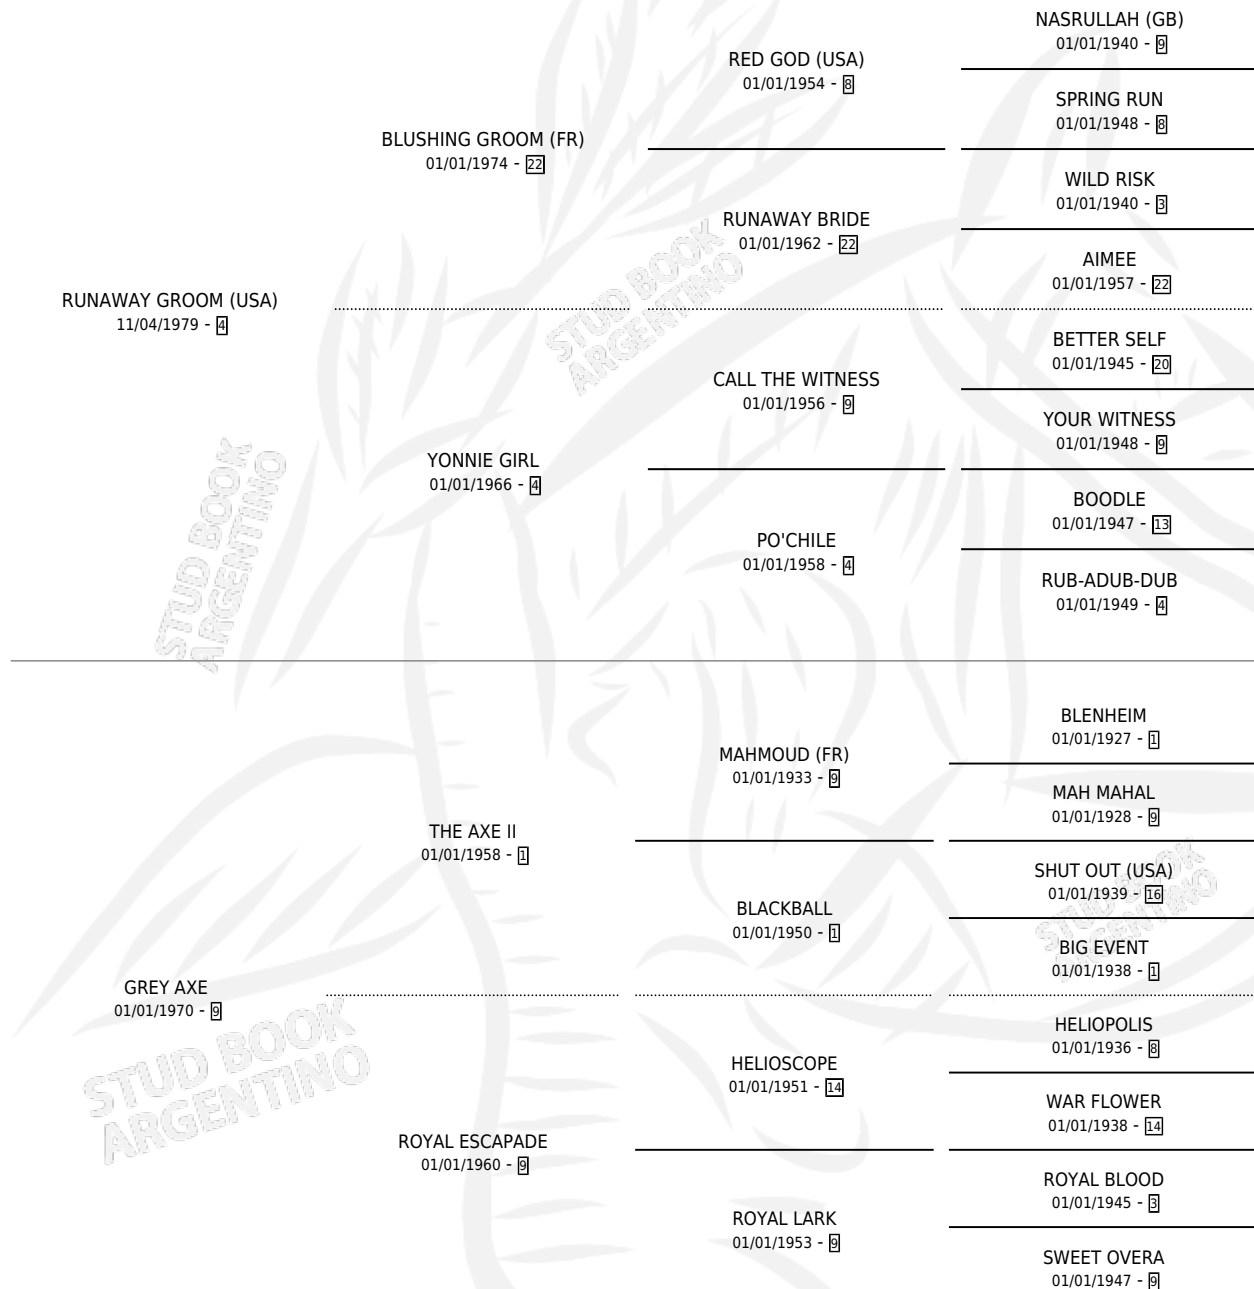

SECRET LADY (USA)

por **RUNAWAY GROOM (USA)** y **GREY AXE** por **THE AXE II**

Estados Unidos · Hembra · Tordillo · SP · 25/04/1992
Familia 9-e · Volumen web

ESTADO

TIPIFICACIÓN SANGUÍNEA	✓
TIPIFICACIÓN POR ADN	✓
PASAPORTE	X
IDENTIFICACIÓN POR MICROCHIP	X
REPRODUCTOR	✓

Lugar de nacimiento: Estados Unidos

Criador: Extranjero

~

HIJOS

	MACHOS	HEMBRAS
10 NACIERON	7	3
7 CORRIERON	6	1
6 GANARON	5	1
0 GANADORES CL	0 GANADORES GR	0 GANADORES G1

PEDIGREE