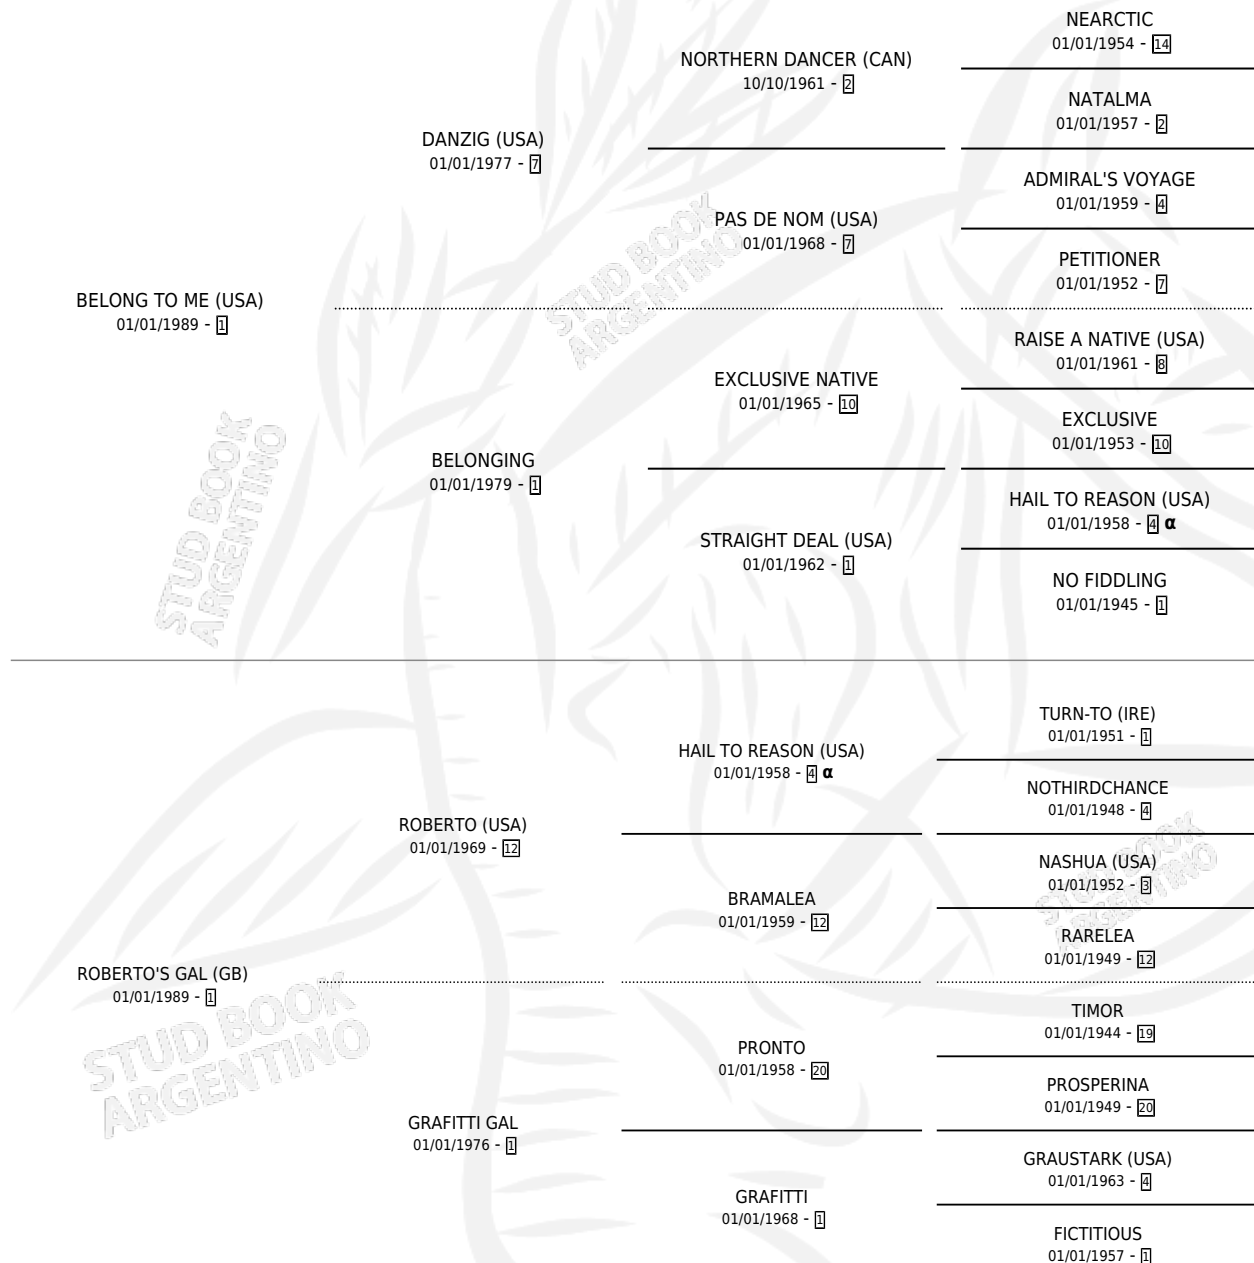

LUCKY ROBERTO (USA)

por **BELONG TO ME (USA)** y **ROBERTO'S GAL (GB)** por **ROBERTO (USA)**

Estados Unidos · Macho · Zaino · SP · 30/01/1996
Familia 1-l · Volumen web

ESTADO

TIPIFICACIÓN SANGUÍNEA	✓
TIPIFICACIÓN POR ADN	✓
PASAPORTE	X
IDENTIFICACIÓN POR MICROCHIP	X
REPRODUCTOR	✓

Lugar de nacimiento: Estados Unidos

Criador: Extranjero

~

HIJOS

	MACHOS	HEMBRAS
905 NACIERON	456	449
590 CORRIERON	323	267
350 GANARON	206	144
20 GANADORES CL	13 GANADORES GR	6 GANADORES G1

PEDIGREE

INBREEDING : α