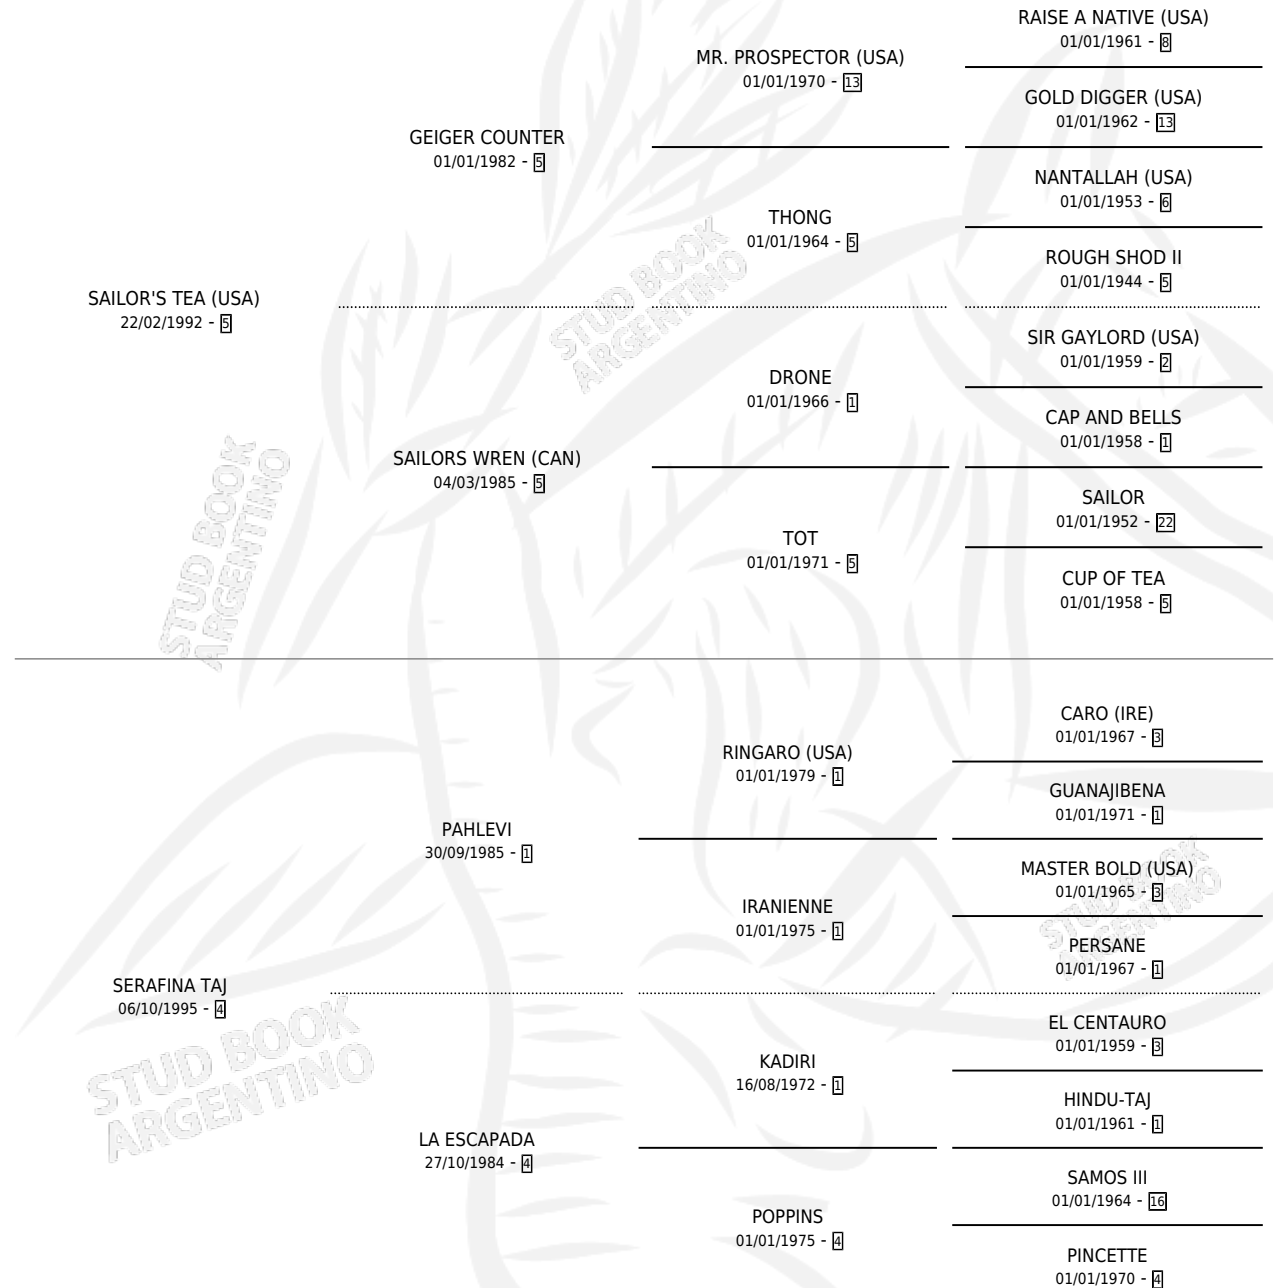

SAIL TAJ

por SAILOR'S TEA (USA) y SERAFINA TAJ por PAHLEVI

Argentina · Macho · Zaino · SP · 28/09/2000
Familia 4-b · Volumen 37

ESTADO

TIPIFICACIÓN SANGUÍNEA	✓
TIPIFICACIÓN POR ADN	X
PASAPORTE	X
IDENTIFICACIÓN POR MICROCHIP	X
REPRODUCTOR	X

Lugar de nacimiento: Cariloo

Criador: Mazza Enrique Eduardo y Petraglia Ricardo Raul

PEDIGREE