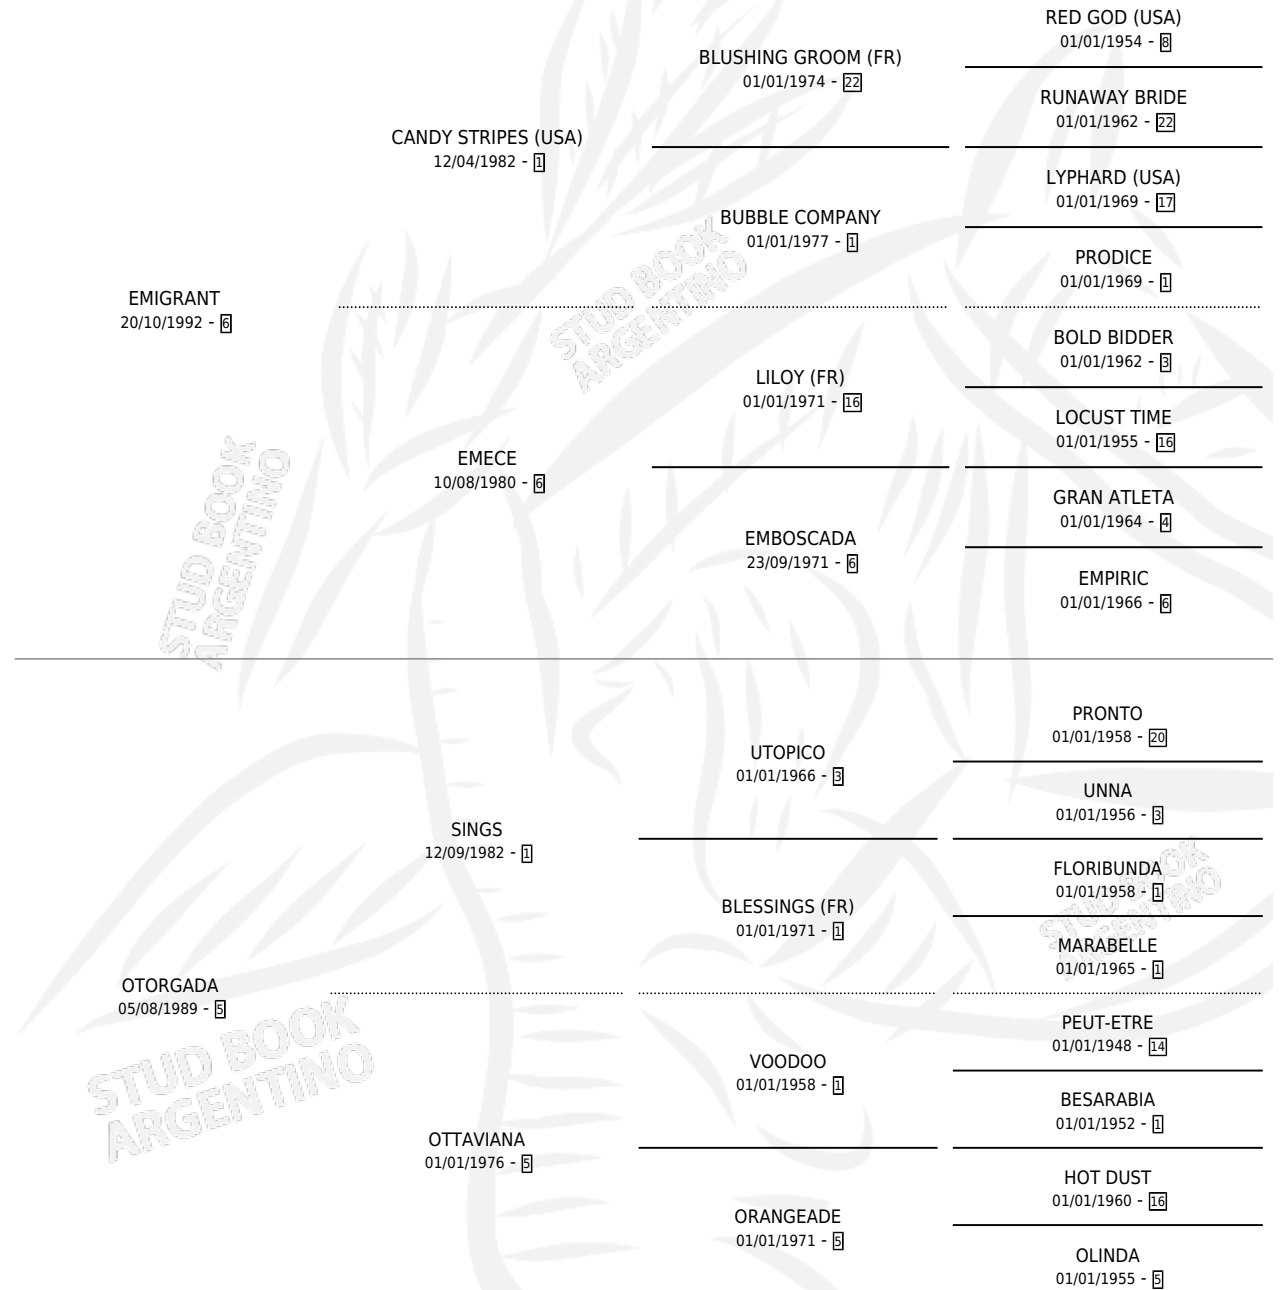

GRANT LOTO

por EMIGRANT y OTORGADA por SINGS

Argentina · Macho · Alazan · SP · 12/10/2000
Familia 5-h · Volumen 37

ESTADO

TIPIFICACIÓN SANGUÍNEA	✓
TIPIFICACIÓN POR ADN	X
PASAPORTE	X
IDENTIFICACIÓN POR MICROCHIP	X
REPRODUCTOR	X

Lugar de nacimiento: Horizonte

Criador: El Horizonte Sca

PEDIGREE

EXPORTACIÓN / IMPORTACIÓN

FECHA	MOVIMIENTO	PAÍS
24/12/2002	EXPORTADO	PARAGUAY

GRANT LOTO

Datos oficiales del Stud Book Argentino

Documento generado el 07/05/2026