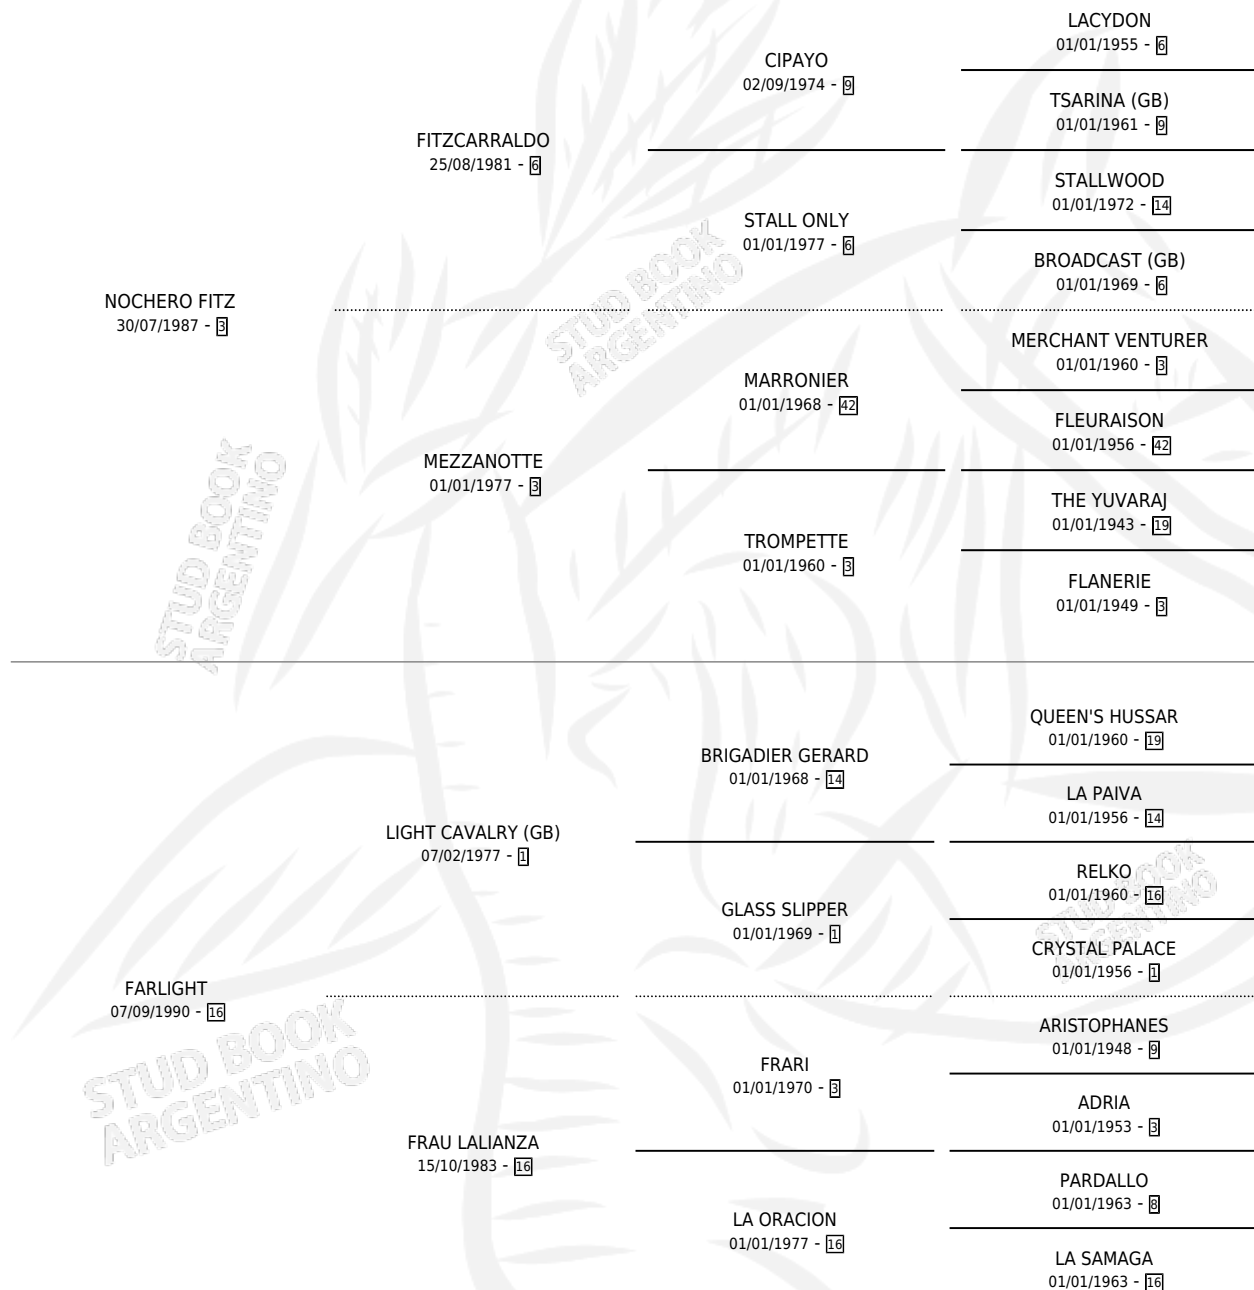

YOFI NIGHT

por NOCHERO FITZ y FARLIGHT por LIGHT CAVALRY (GB)

Argentina · Macho · Zaino · SP · 28/09/2000
Familia 16-e · Volumen 37

ESTADO

TIPIFICACIÓN SANGUÍNEA	X
TIPIFICACIÓN POR ADN	X
PASAPORTE	X
IDENTIFICACIÓN POR MICROCHIP	X
REPRODUCTOR	X

Lugar de nacimiento: Cuesta Del Viento

Criador: Sin dato

PEDIGREE

YOFI NIGHT

Datos oficiales del Stud Book Argentino

Documento generado el 09/05/2026

studbook.org.ar