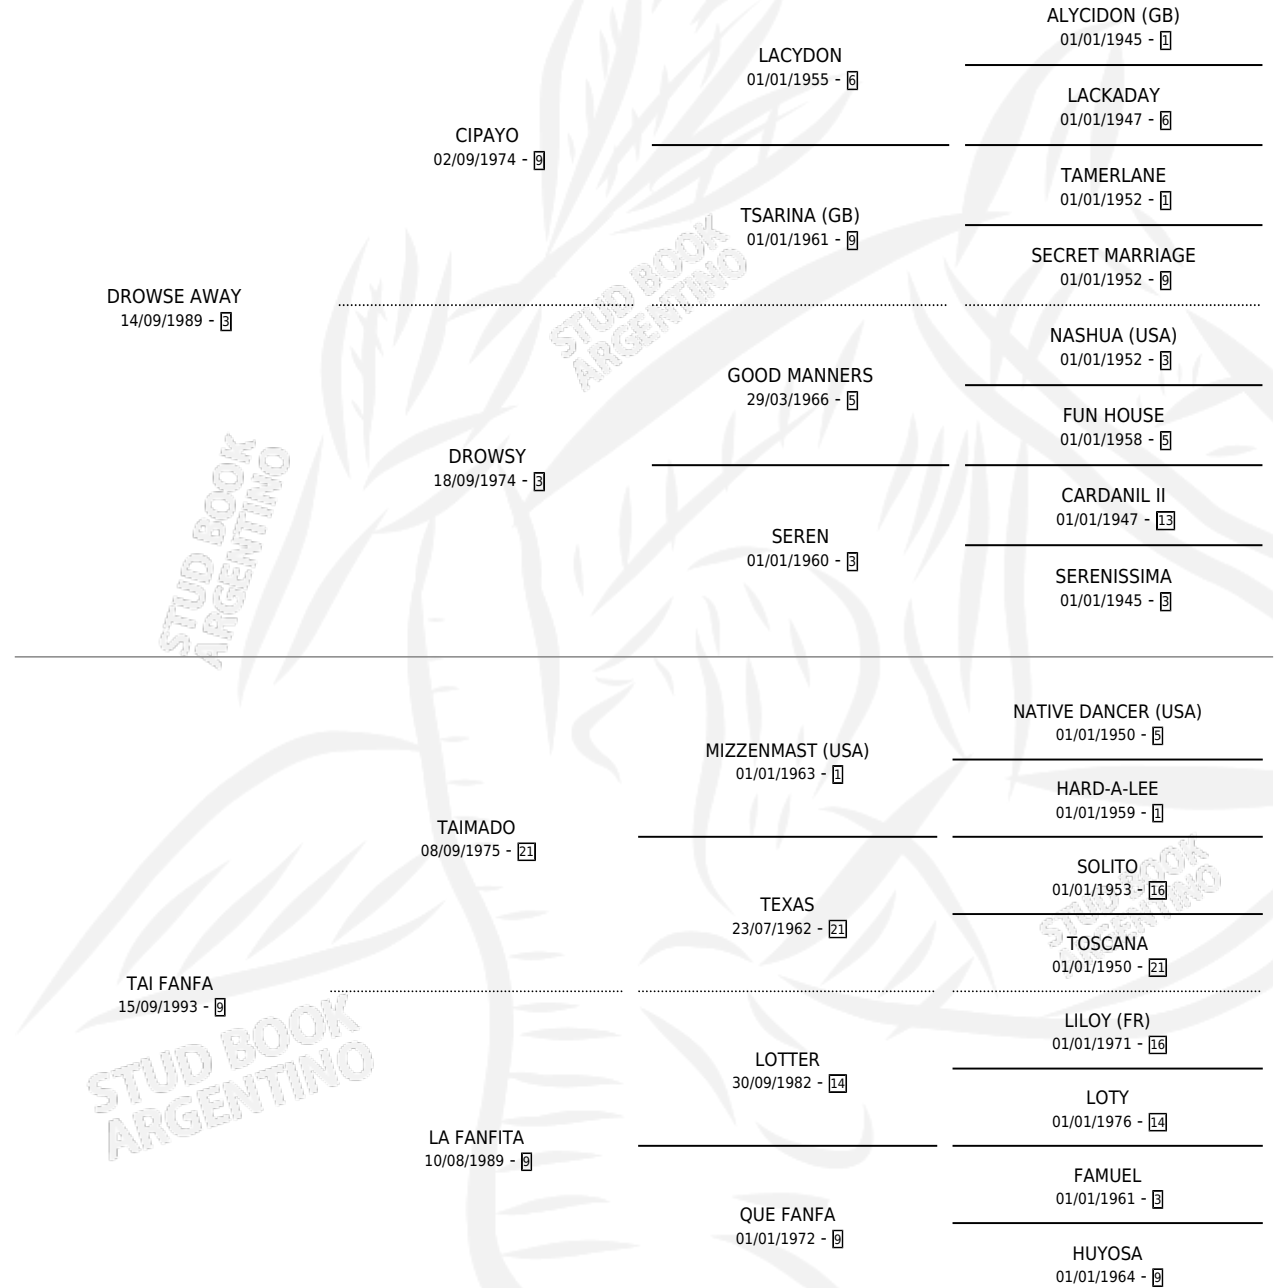

ANTONIA AWAY

por DROWSE AWAY y TAI FANFA por TAIMADO

Argentina · Hembra · Zaino Colorado · SP · 09/11/2000
Familia 9-g · Volumen 37

ESTADO

TIPIFICACIÓN SANGUÍNEA	X
TIPIFICACIÓN POR ADN	X
PASAPORTE	X
IDENTIFICACIÓN POR MICROCHIP	X
REPRODUCTOR	X

Lugar de nacimiento: Catorce de Julio

Criador: Beclajor

PEDIGREE

ANTONIA AWAY

Datos oficiales del Stud Book Argentino

Documento generado el 14/05/2026

studbook.org.ar