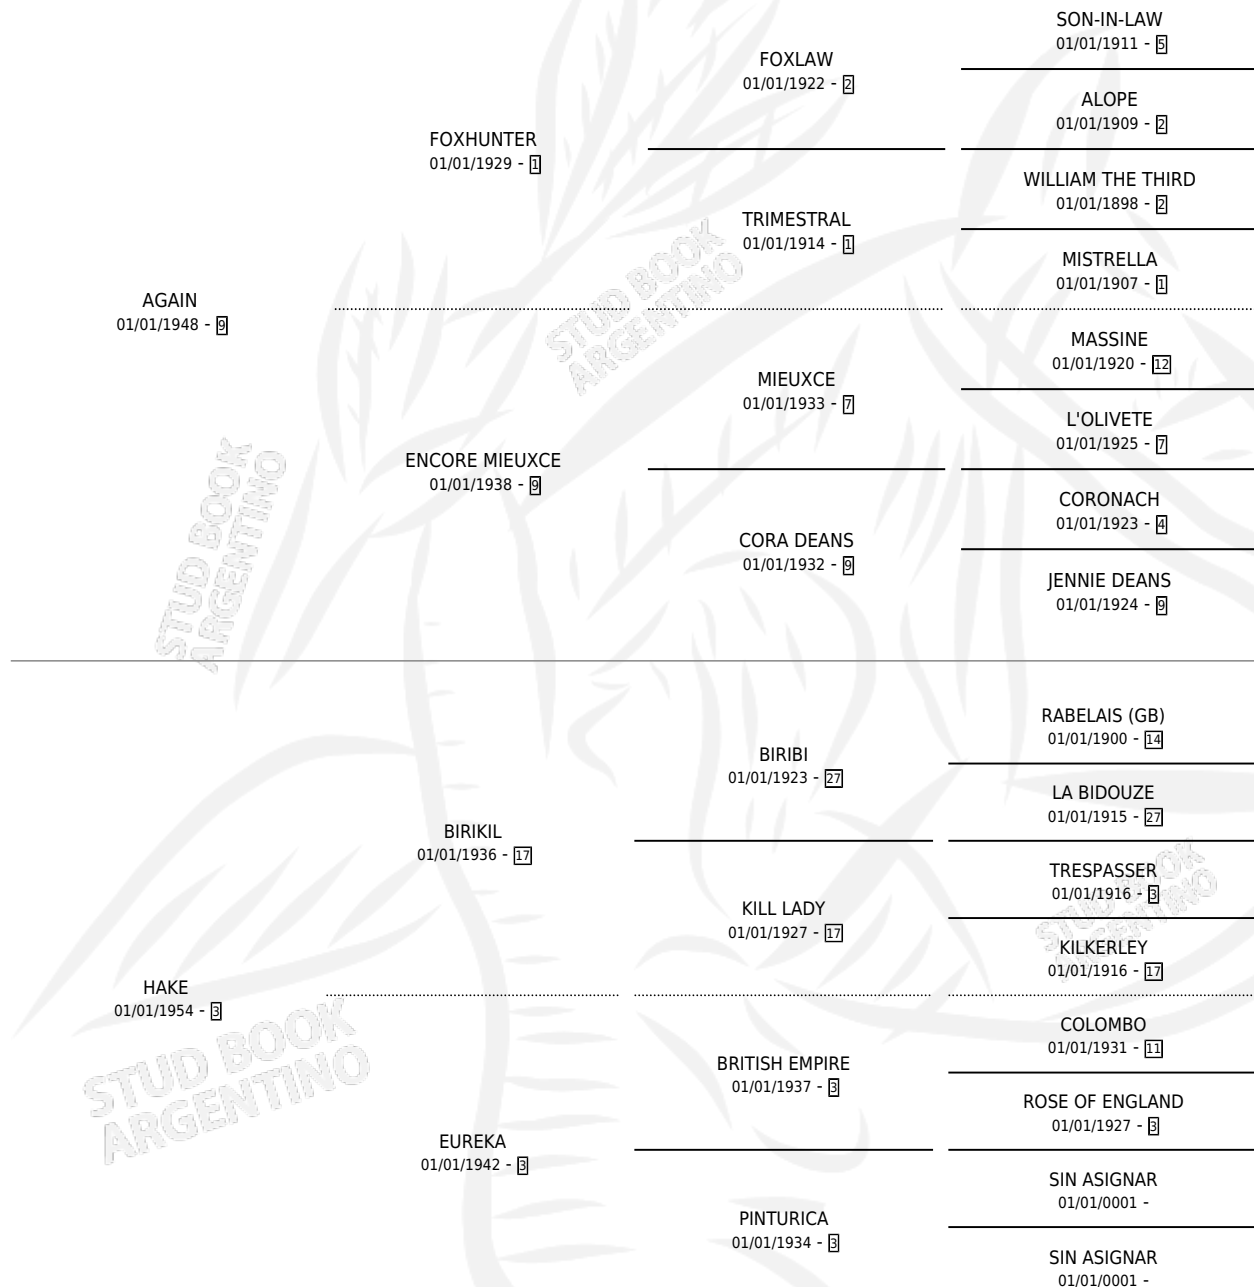

MISS TAKE

por **AGAIN** y **HAKE** por **BIRIKIL**

Argentina · Hembra · Zaino Doradillo · SP · 01/09/1959
Familia 3-i · Volumen 23

ESTADO

| | |
|------------------------------|---|
| TIPIFICACIÓN SANGUÍNEA | X |
| TIPIFICACIÓN POR ADN | X |
| PASAPORTE | X |
| IDENTIFICACIÓN POR MICROCHIP | X |
| REPRODUCTOR | ✓ |

Lugar de nacimiento: Campo particular

Criador: Sin dato

~

HIJOS

| | MACHOS | HEMBRAS |
|---------------------------------|---------------------------------|---------------------------------|
| 8 NACIERON | 5 | 3 |
| 2 CORRIERON | 1 | 1 |
| 2 GANARON | 1 | 1 |
| 0 GANADORES CL | 0 GANADORES GR | 0 GANADORES G1 |

PEDIGREE

S

cimientos 8 / Efectividad 44.44%

| PADRILLO | PRODUCTO | CRIADOR | 1ER SERVICIO | ÚLTIMO SERVICIO |
|---|--|---------------------|--------------|-----------------|
| MEMORANDUM II | REAL PINGO (M Z, 23/10/1965) •MURIÓ EL 25/05/1966• | SIN DATO | | |
| MISS TAKE | | | | |
| UTOPICO | | | | |
| Datos oficiales del Stud Book Argentino | | | | |
| Documento generado el 02/05/2026 | | | | |
| GRAN SECRETO | | | | |
| STB.org.ar | | | | |
| PASTICHE | | | | |
| WILD CARD | | | | |
| WILD CARD | | | | |
| WILD CARD | | | | |
| MEMORANDUM II | | | | |
| MEMORANDUM II | | | | |
| RIBADEO | TAKEANDO (M Z, 08/11/1980) | SIN DATO | | |
| THYCO | ANDANZAS (H Z, 25/10/1978) •MURIÓ EL 04/07/1996• | SIN DATO | | |
| WILD CARD | WILD THINKER (M ZC, 07/08/1974) •MURIÓ EL 01/07/2006• | SIN DATO | | |
| WILD CARD | WILD TALENT (H AT, 25/07/1973) •MURIÓ EL 20/01/1994• | PENNA MARIANO ANGEL | | |
| DREAM DANCE | LORD CARNAVON (M A, 23/10/1968) •MURIÓ EL 01/07/2000• | SIN DATO | | |
| MEMORANDUM II | ROYAL TAILOR (M A, 02/10/1967) •MURIÓ EL 01/07/1999• | SIN DATO | | |
| MEMORANDUM II | MILIUM (H ZC, 08/10/1966) •MURIÓ EL 01/07/1998• | SIN DATO | | |
| ULANO | | | | |