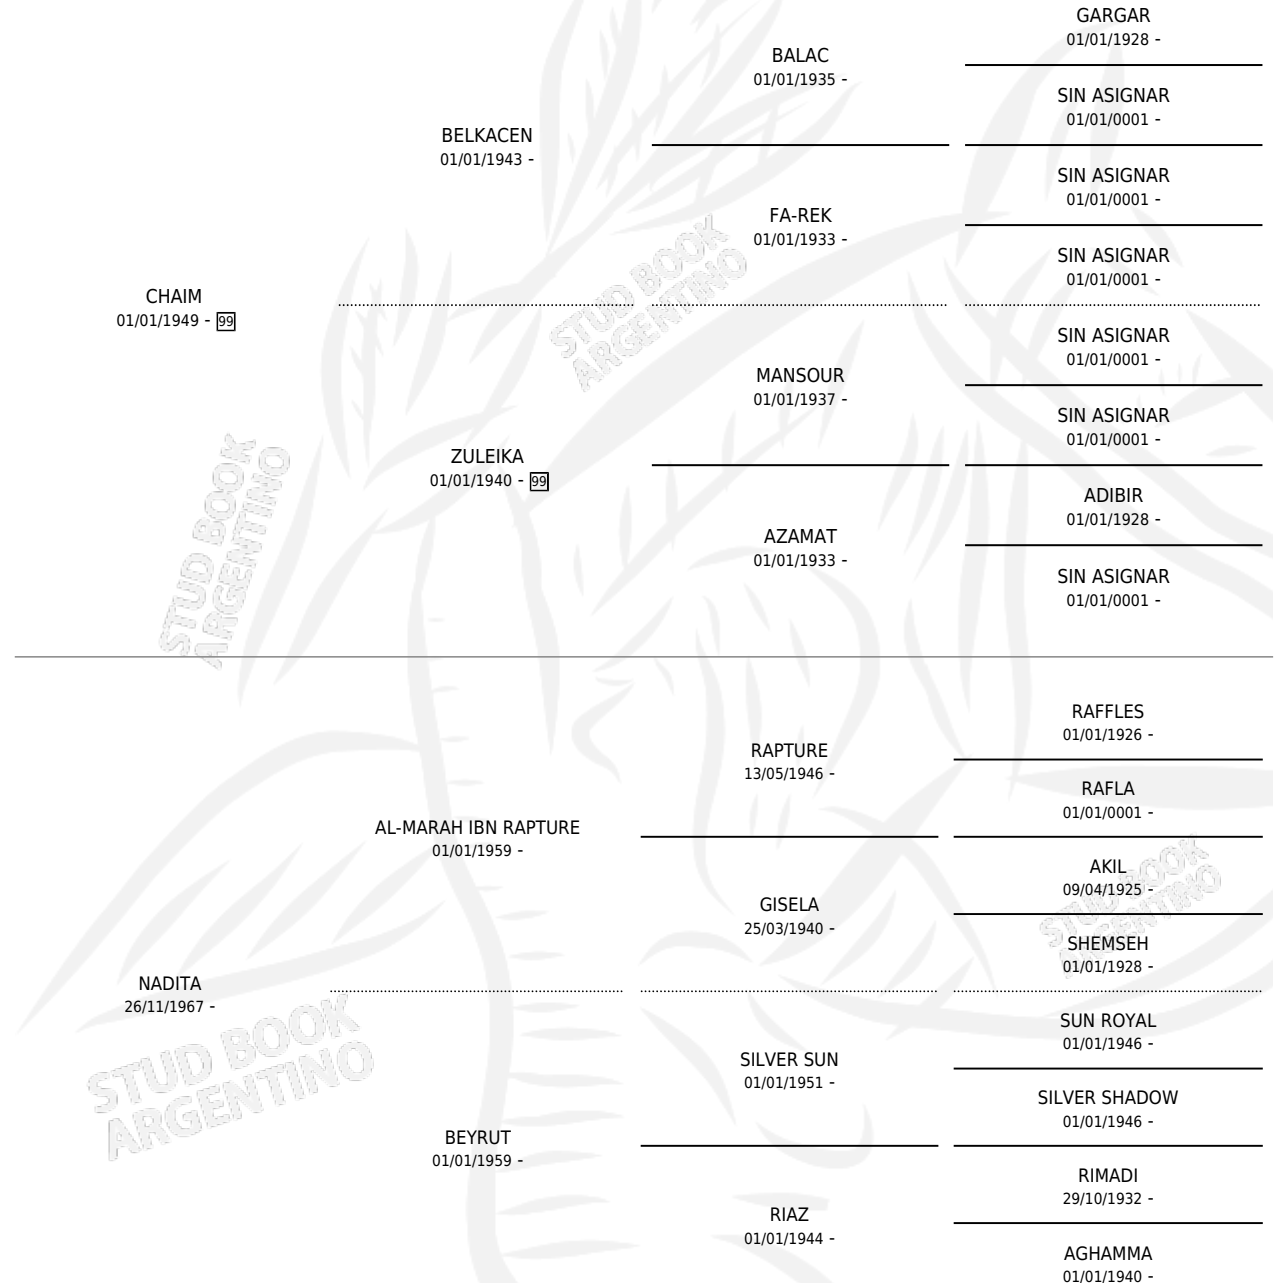

TARANTELA

por CHAIM y NADITA por AL-MARAH IBN RAPTURE

Argentina · Hembra · Tordillo · AP · 06/02/1974
Familia · Volumen 28

ESTADO

TIPIFICACIÓN SANGUÍNEA	✓
TIPIFICACIÓN POR ADN	X
PASAPORTE	X
IDENTIFICACIÓN POR MICROCHIP	X
REPRODUCTOR	✓

Lugar de nacimiento: Campo particular

Criador: Sin dato

~

HIJOS

	MACHOS	HEMBRAS
2 NACIERON	0	2
SIN ACTUACIONES		

PEDIGREE

**S**Cimientos **0** / Efectividad **0.00%**

PADRILLO	PRODUCTO	CRIADOR	1ER SERVICIO	ÚLTIMO SERVICIO
HILVAN	∅		21/12/1994	23/12/1994
TARANTELA	∅		05/06/1994	07/06/1994
TRABAZON	∅		12/10/1992	14/10/1992
LAUREADO	∅		02/11/1991	03/11/1991
LAUREADO	∅		18/05/1991	07/06/1991
LAUREADO	∅		29/10/1990	26/12/1990
HLT REFRANERO	∅		22/02/1990	24/02/1990
LAUREADO	∅		27/04/1989	29/04/1989
LAUREADO	∅		30/08/1988	20/12/1988
AMAN	∅		07/02/1988	28/04/1988
LAUREADO	∅		26/12/1986	27/12/1986
TRABAZON	∅		03/10/1985	05/10/1985