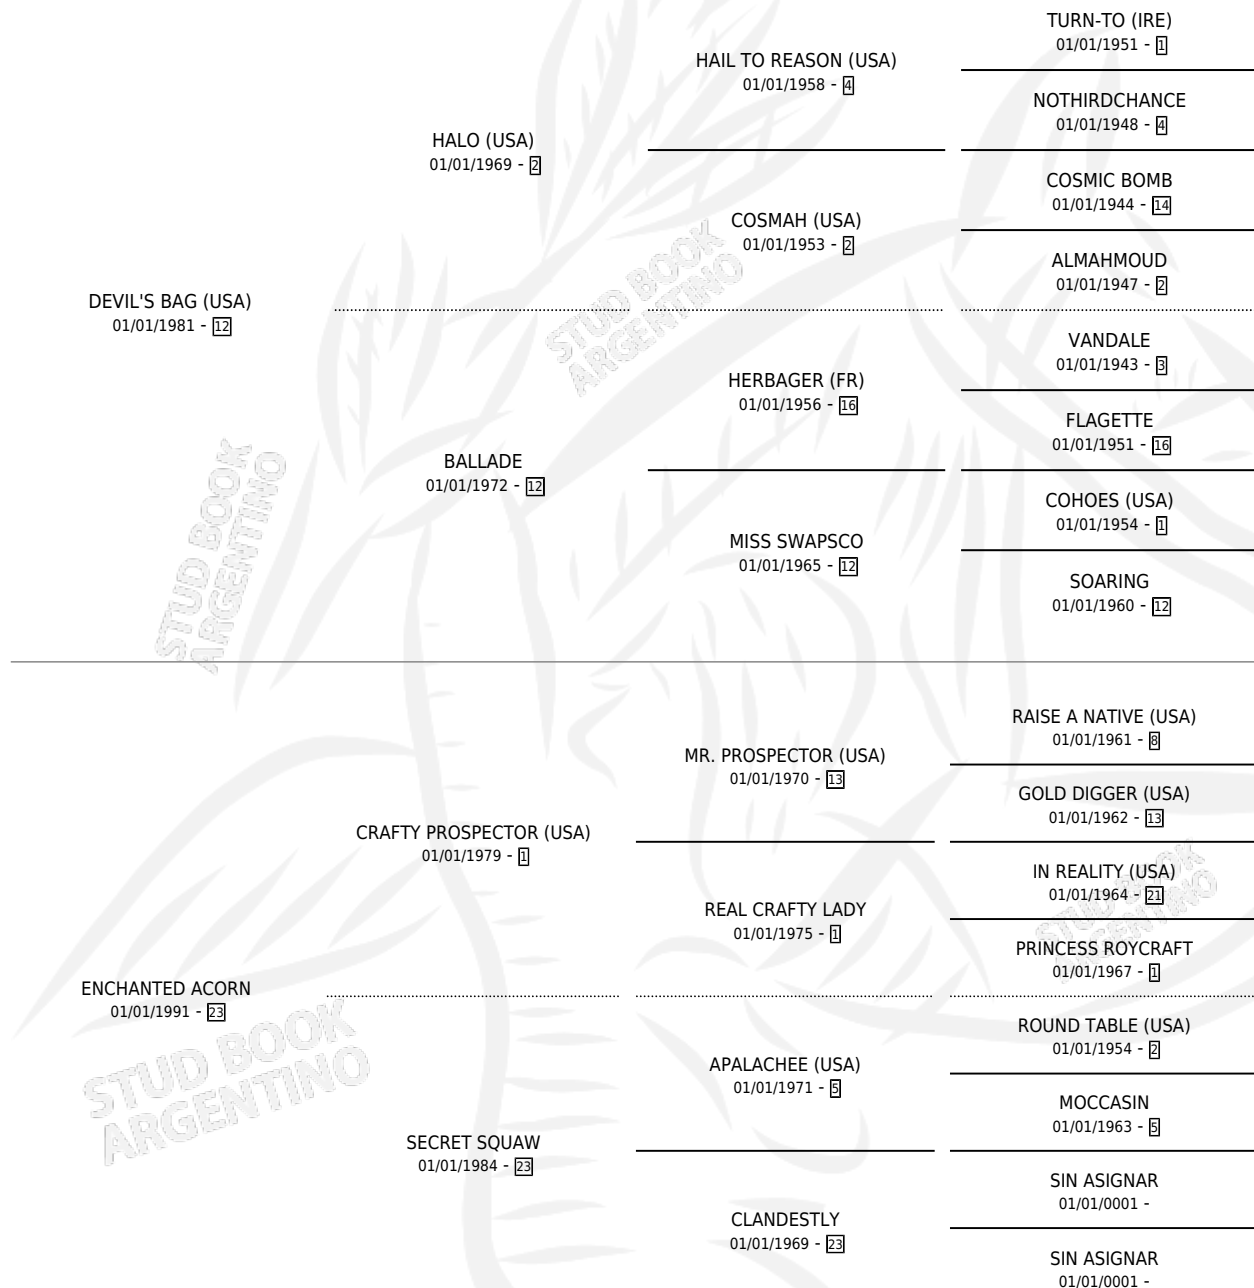

ELURRA (USA)

por **DEVIL'S BAG (USA)** y **ENCHANTED ACORN** por **CRAFTY PROSPECTOR (USA)**

Estados Unidos · Hembra · Zaino Colorado · SP ·
03/02/1999
Familia 23-b · Volumen web

ESTADO

TIPIFICACIÓN SANGUÍNEA	✓
TIPIFICACIÓN POR ADN	✓
PASAPORTE	X
IDENTIFICACIÓN POR MICROCHIP	X
REPRODUCTOR	✓

Lugar de nacimiento: Estados Unidos

Criador: Extranjero

~

HIJOS

	MACHOS	HEMBRAS
11 NACIERON	7	4
9 CORRIERON	6	3
9 GANARON	6	3
0 GANADORES CL	0 GANADORES GR	0 GANADORES G1

PEDIGREE

EXPORTACIÓN / IMPORTACIÓN

FECHA	MOVIMIENTO	PAÍS
12/06/2001	IMPORTADO	ESTADOS UNIDOS