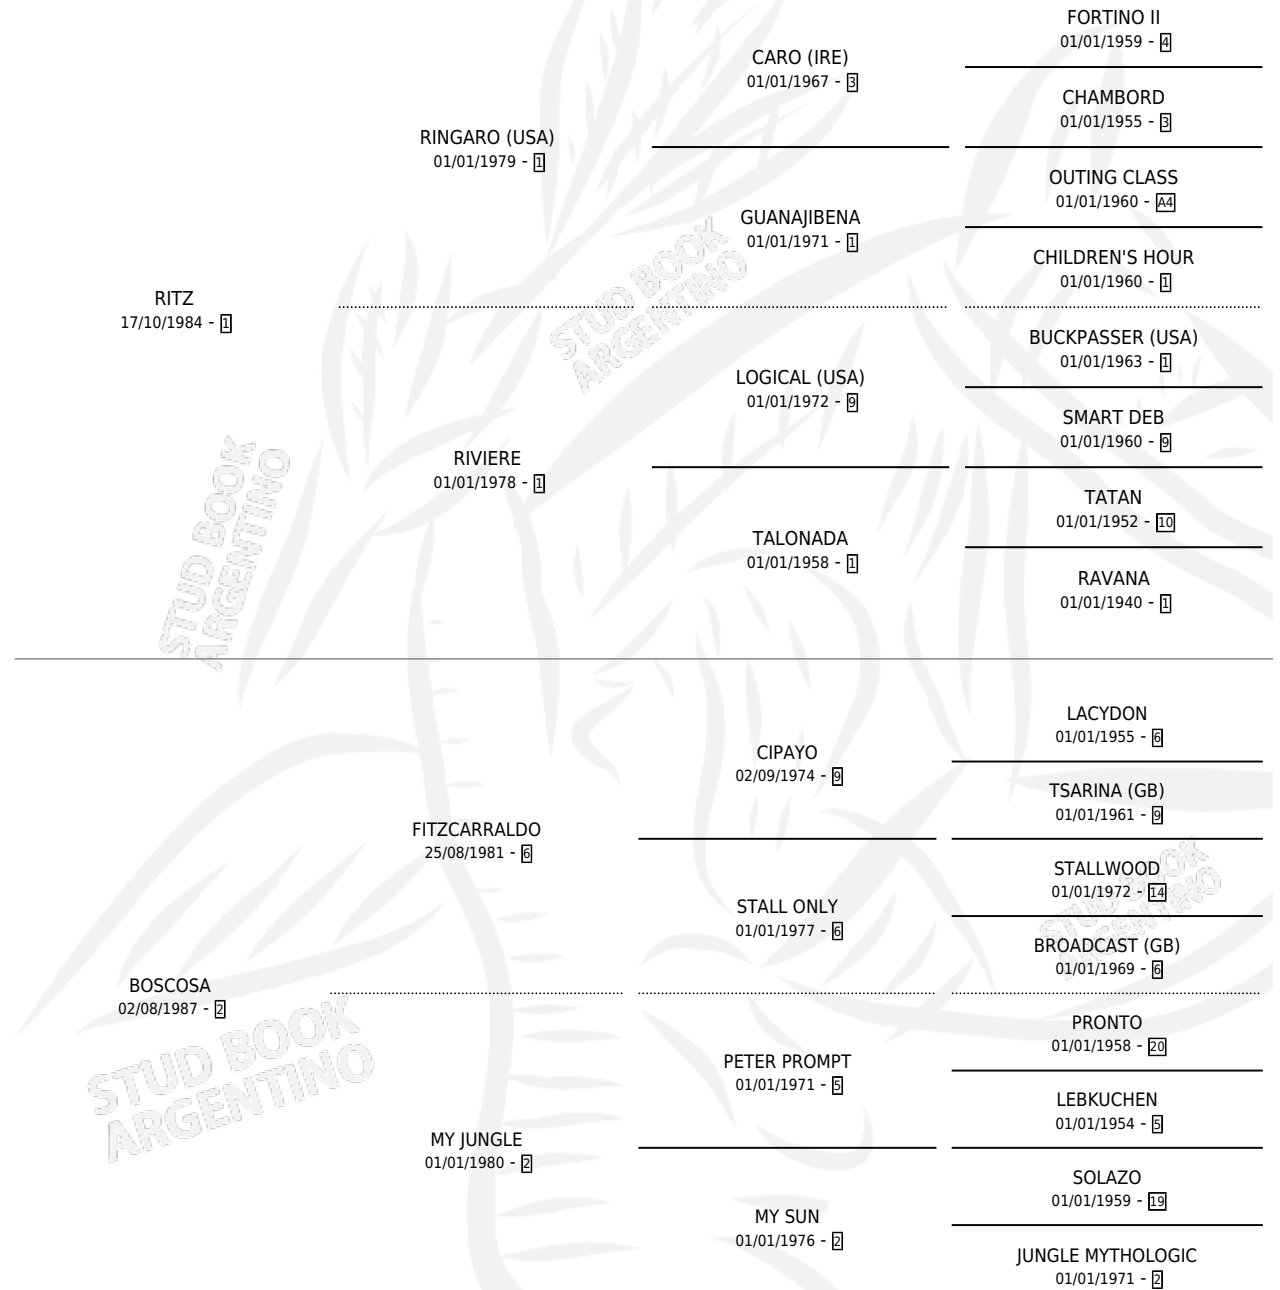

RINGARO FITZ (URU)

por RITZ y BOSCOA por FITZCARRALDO

Uruguay · Macho · Tordillo · SP · 31/07/1997
Familia 2-g · Volumen web

ESTADO

TIPIFICACIÓN SANGUÍNEA	X
TIPIFICACIÓN POR ADN	X
PASAPORTE	X
IDENTIFICACIÓN POR MICROCHIP	X
REPRODUCTOR	X

Lugar de nacimiento: Uruguay

Criador: Extranjero

PEDIGREE

EXPORTACIÓN / IMPORTACIÓN

FECHA	MOVIMIENTO	PAÍS
28/12/2001	EXPORTADO	URUGUAY
14/06/2001	IMPORTADO	URUGUAY

~

CAMPAÑA

Solo carreras oficiales de Argentina