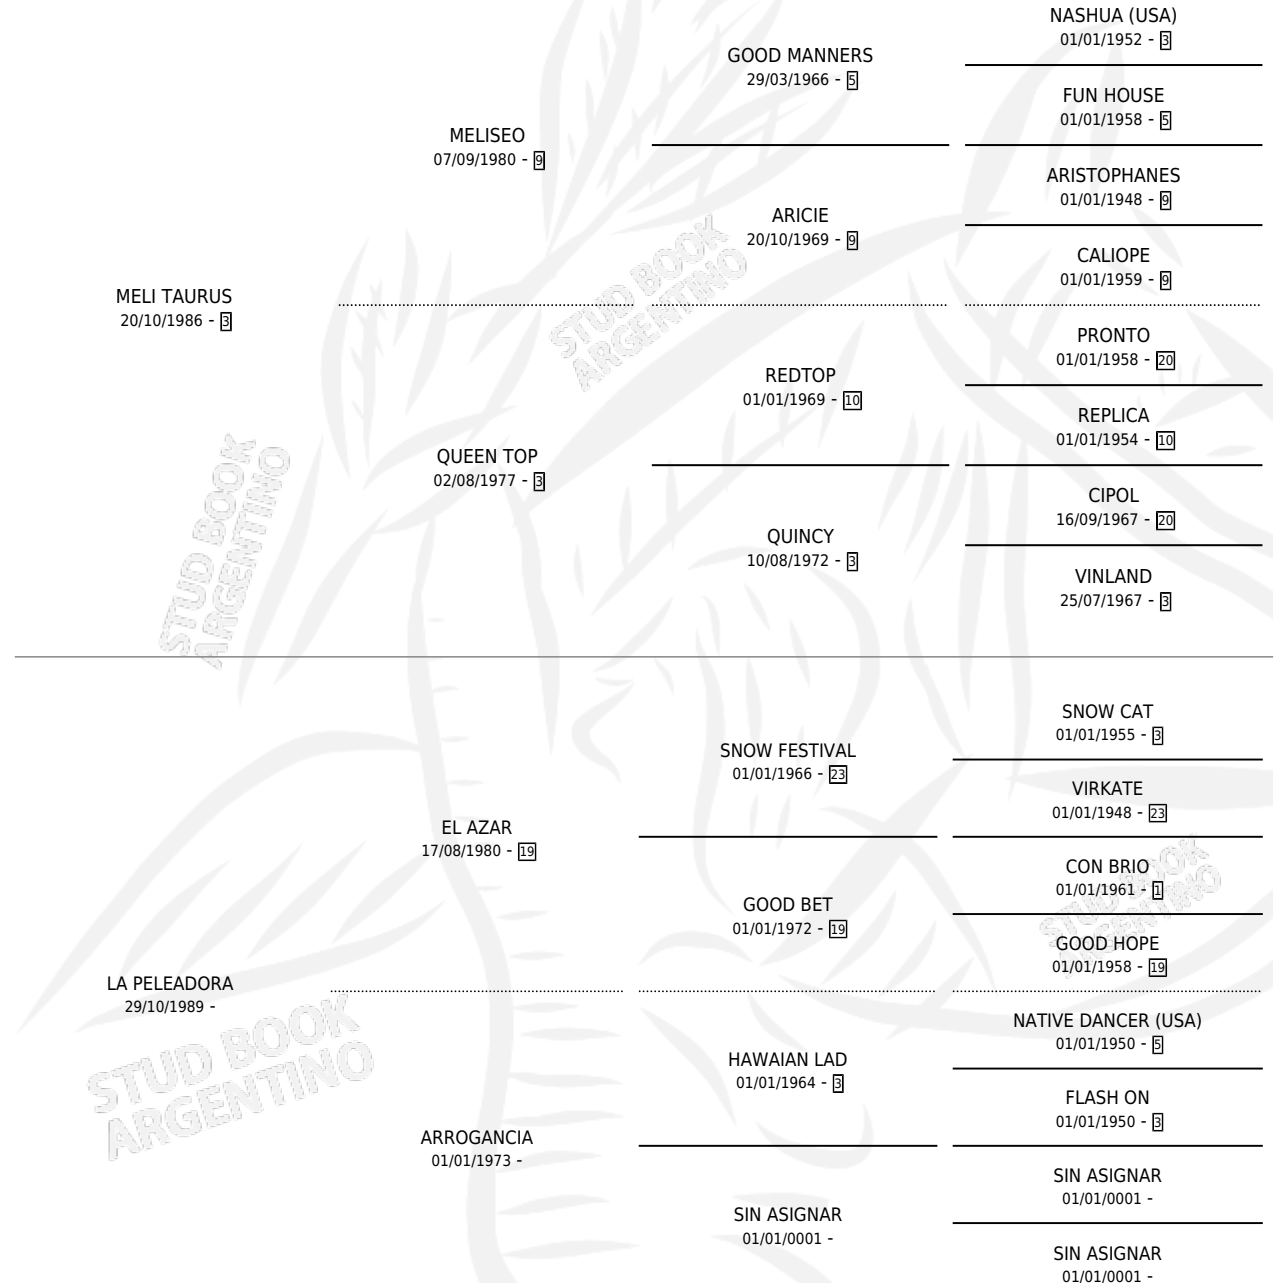

PEL TAURUS

por MELI TAURUS y LA PELEADORA por EL AZAR

Argentina · Macho · Alazan · SP · 30/08/2000
Familia · Volumen 37

ESTADO

TIPIFICACIÓN SANGUÍNEA	✓
TIPIFICACIÓN POR ADN	X
PASAPORTE	X
IDENTIFICACIÓN POR MICROCHIP	X
REPRODUCTOR	X

Lugar de nacimiento: Athenas

Criador: Athenas

PEDIGREE

PEL TAURUS

Datos oficiales del Stud Book Argentino

Documento generado el 07/05/2026

studbook.org.ar