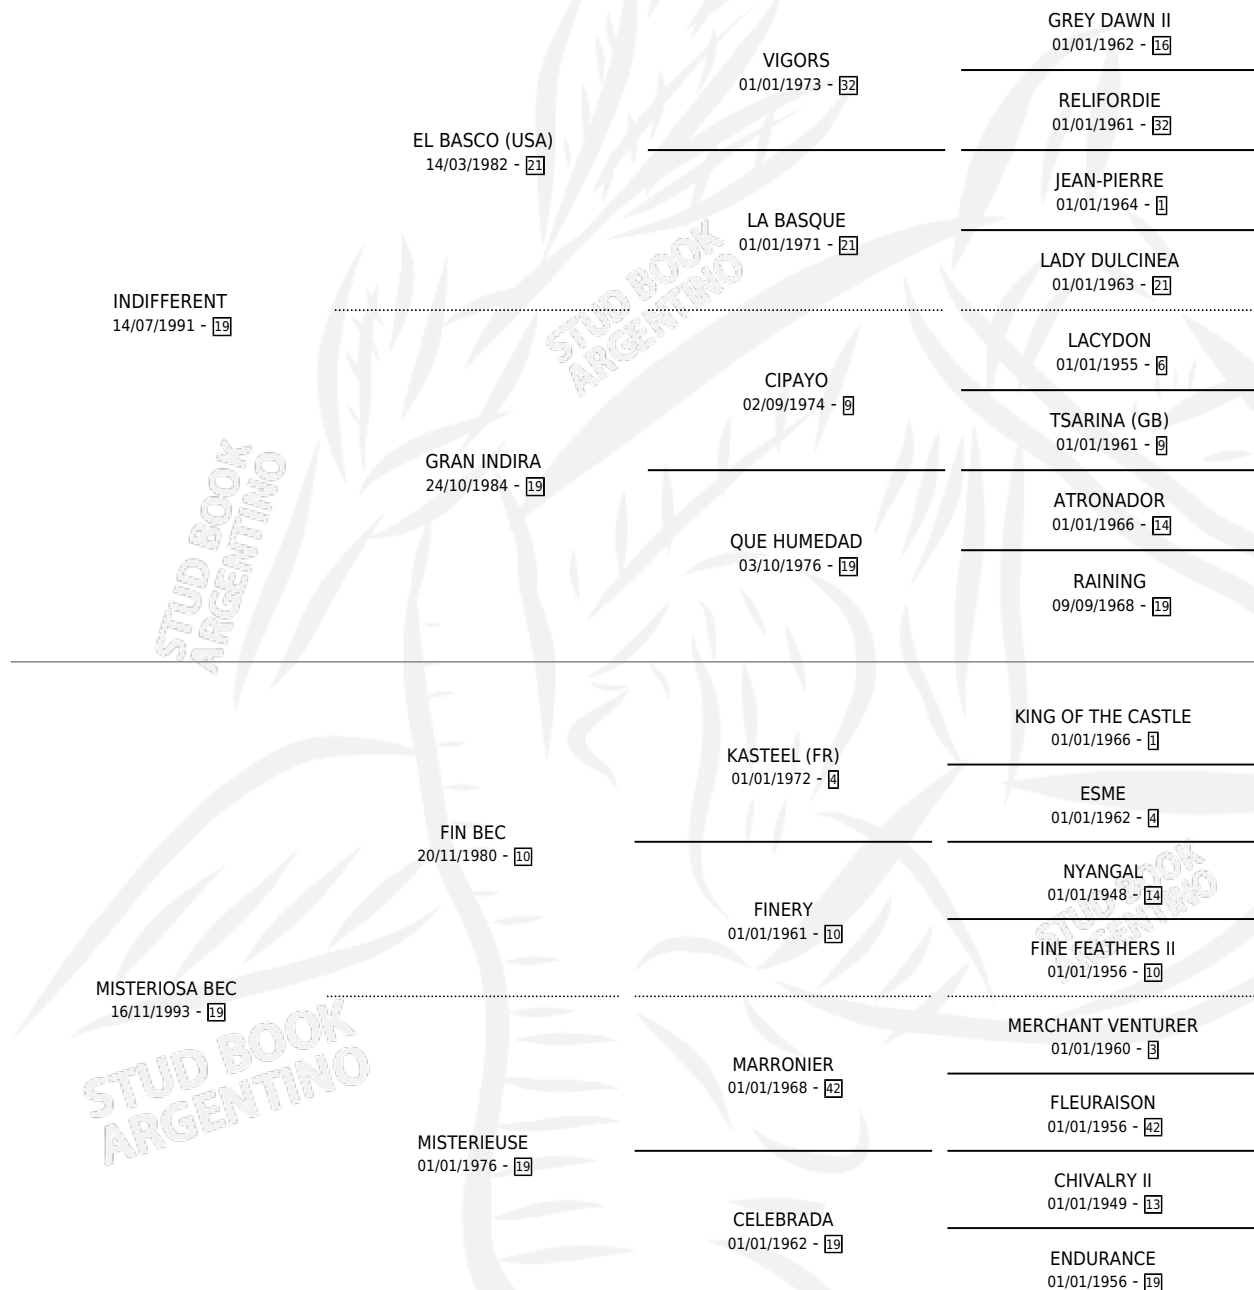

INOPERANTE IN

por INDIFFERENT y MISTERIOSA BEC por FIN BEC

Argentina · Macho · Alazan · SP · 08/09/2000
Familia 19 · Volumen 37

ESTADO

TIPIFICACIÓN SANGUÍNEA	X
TIPIFICACIÓN POR ADN	X
PASAPORTE	X
IDENTIFICACIÓN POR MICROCHIP	X
REPRODUCTOR	X

Lugar de nacimiento: Karolyi
Criador: Sin dato

PEDIGREE