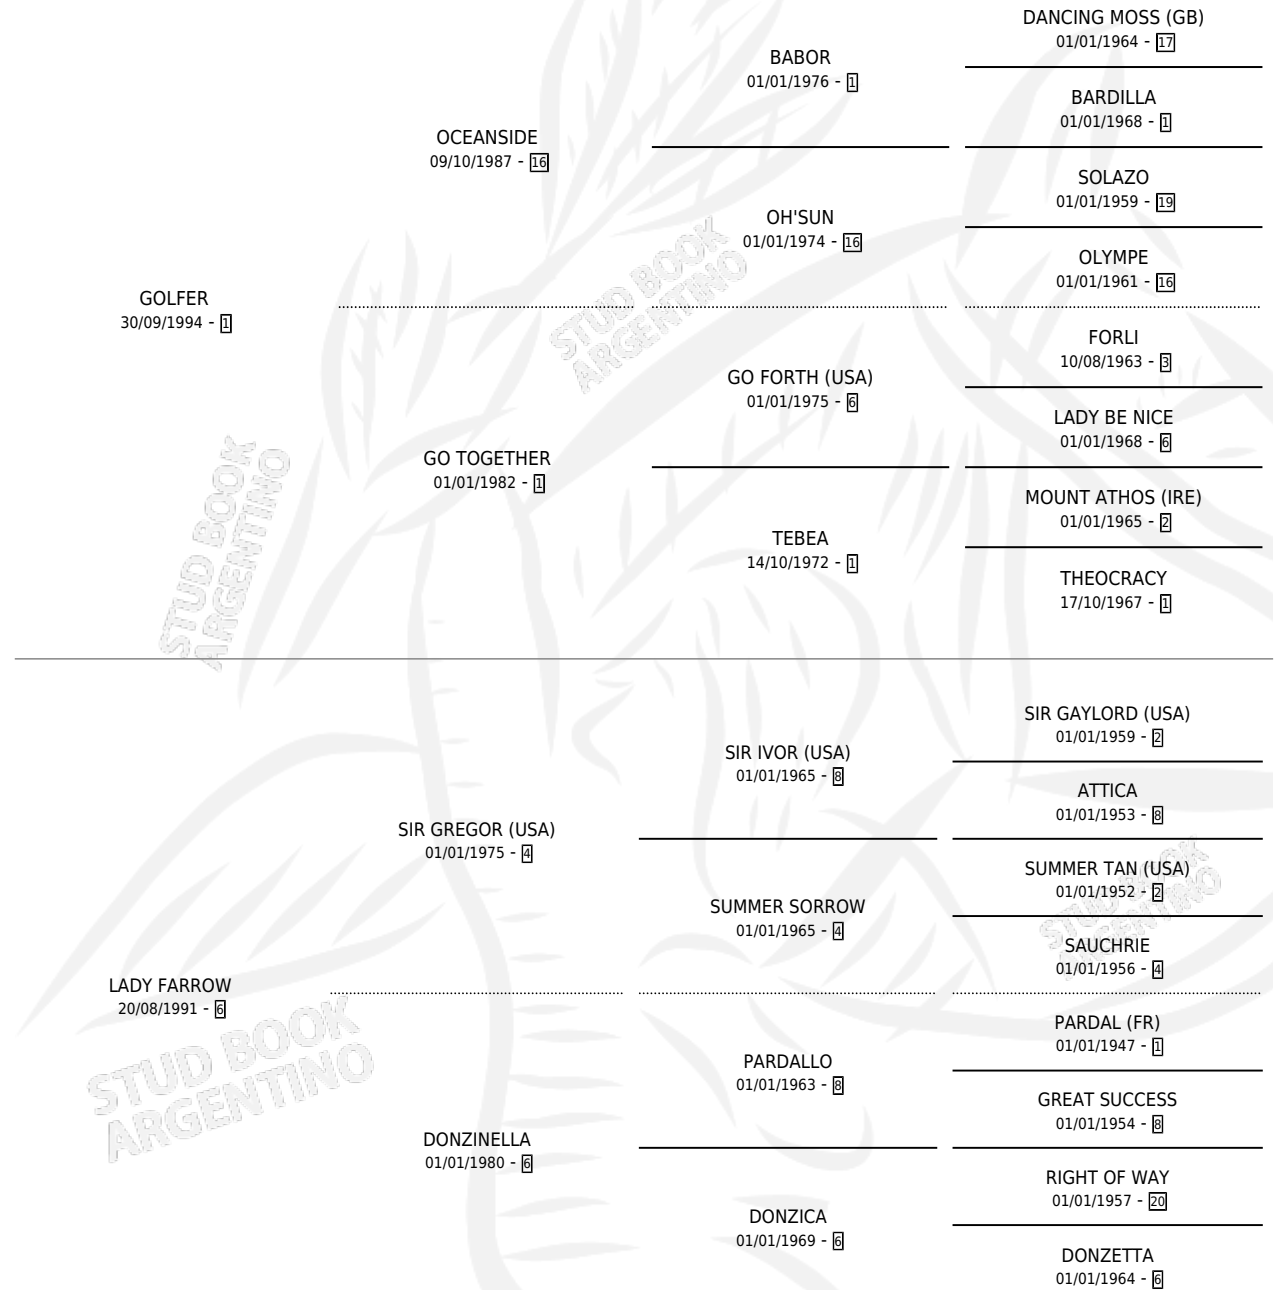

GOLFARROW

por **GOLFER** y **LADY FARROW** por **SIR GREGOR (USA)**

Argentina · Hembra · Alazan · SP · 27/10/2000
Familia 6-a · Volumen 37

ESTADO

TIPIFICACIÓN SANGUÍNEA	X
TIPIFICACIÓN POR ADN	X
PASAPORTE	X
IDENTIFICACIÓN POR MICROCHIP	X
REPRODUCTOR	X

Lugar de nacimiento: Unicornio
Criador: Lavatelli Alberto Isidoro Sucesion

PEDIGREE

GOLFARROW

Datos oficiales del Stud Book Argentino

Documento generado el 06/05/2026

studbook.org.ar