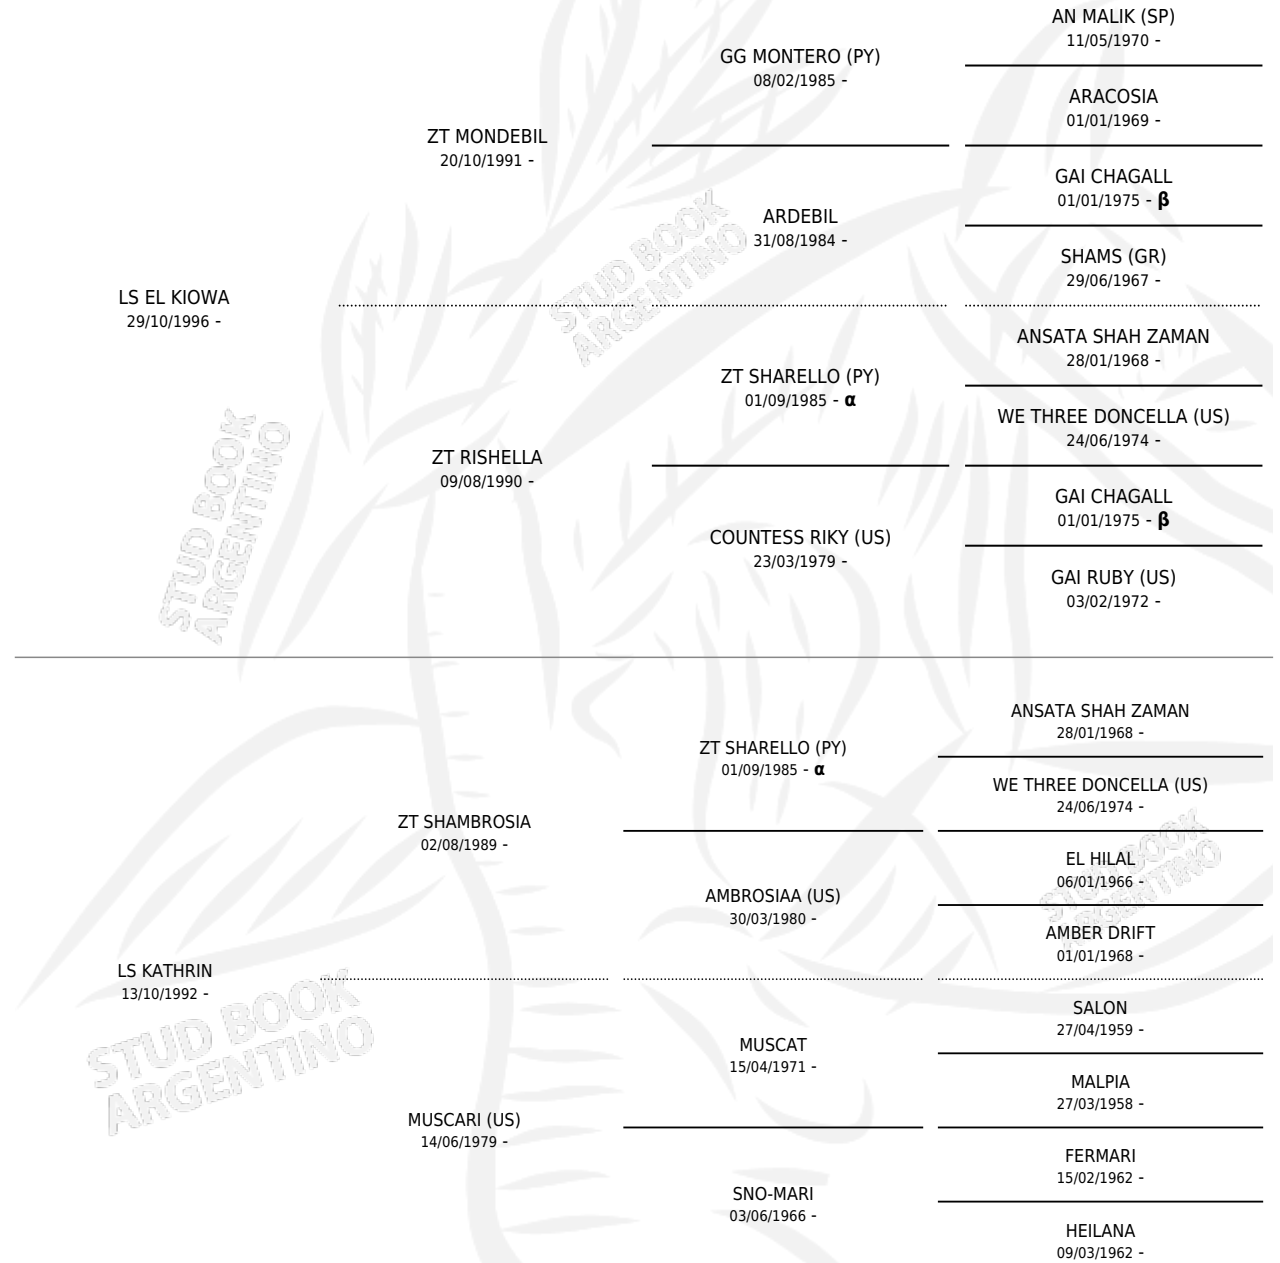

LS GIORGIO

por LS EL KIOWA y LS KATHRIN por ZT SHAMBROSIA

Argentina · Macho · Tordillo · AP · 15/05/2001
Familia · Volumen 37

ESTADO

| | |
|------------------------------|---|
| TIPIFICACIÓN SANGUÍNEA | X |
| TIPIFICACIÓN POR ADN | X |
| PASAPORTE | X |
| IDENTIFICACIÓN POR MICROCHIP | X |
| REPRODUCTOR | X |

Lugar de nacimiento: La Susana

Criador: Sin dato

PEDIGREE

INBREEDING : α, β

LS GIORGIO

Datos oficiales del Stud Book Argentino

Documento generado el 04/05/2026

studbook.org.ar