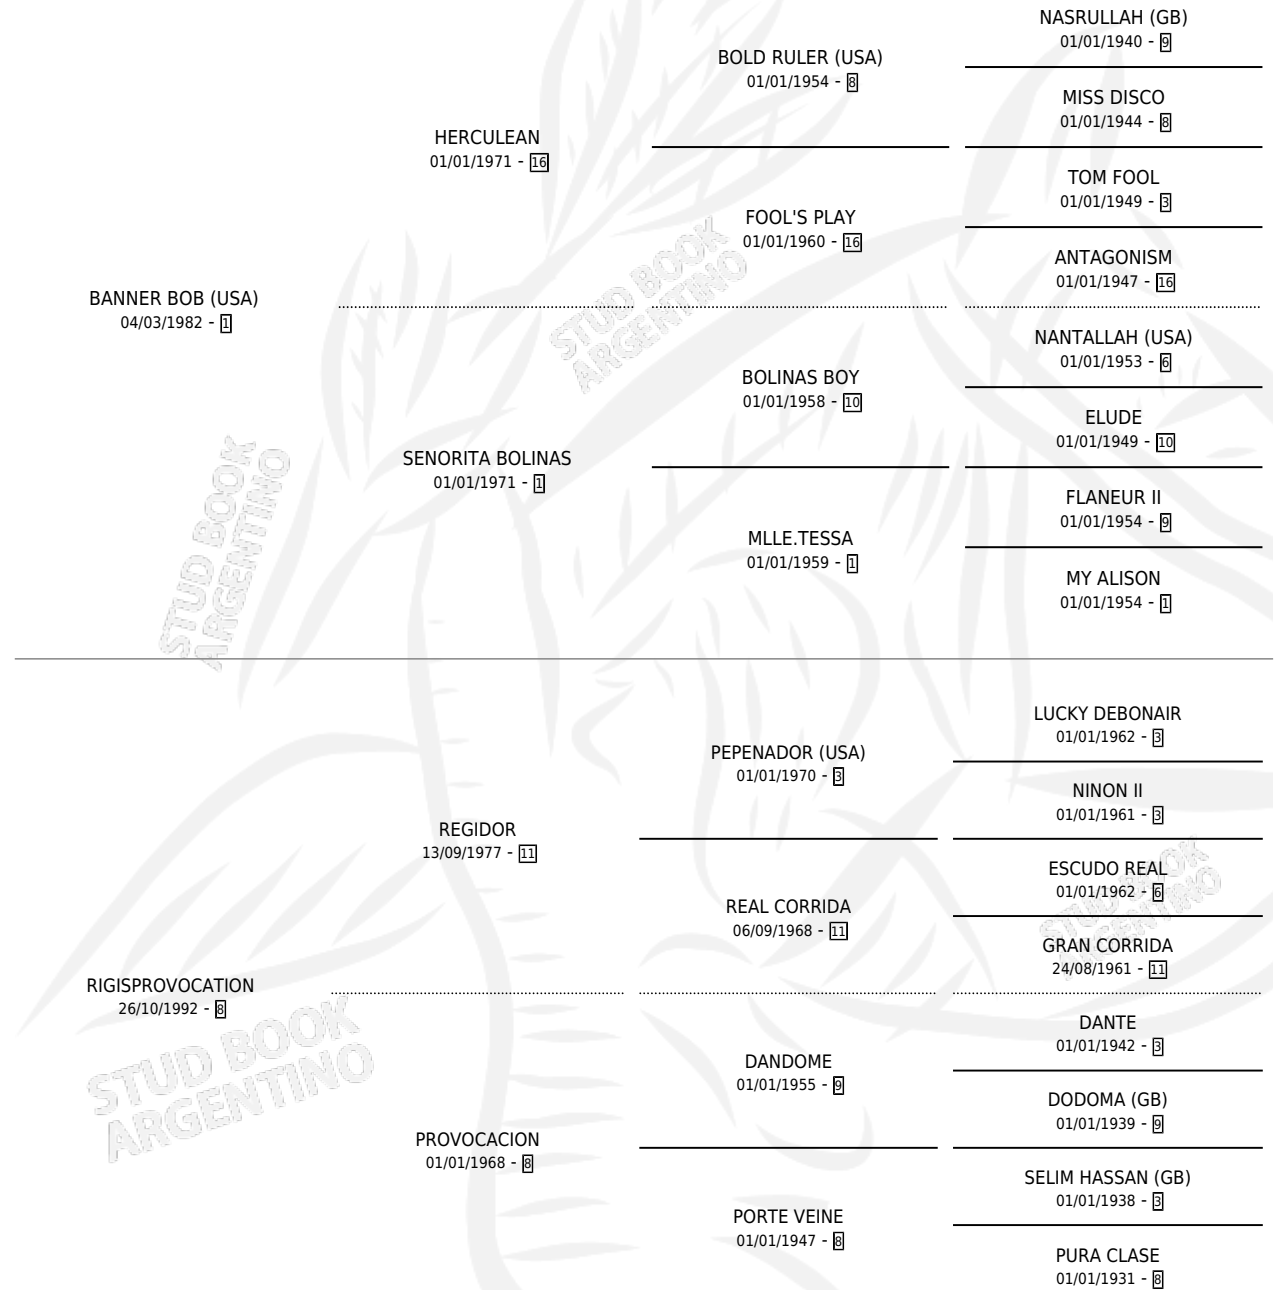

RELOJEANDO

por **BANNER BOB (USA)** y **RIGISPROVOCATION** por **REGIDOR**

Argentina · Macho · Alazan · SP · 23/10/1999
Familia 8-a · Volumen 37

ESTADO

TIPIFICACIÓN SANGUÍNEA	✓
TIPIFICACIÓN POR ADN	X
PASAPORTE	X
IDENTIFICACIÓN POR MICROCHIP	X
REPRODUCTOR	X

Lugar de nacimiento: Campo particular

Criador: Sin dato

PEDIGREE

CAMPAÑA

Solo carreras oficiales de Argentina

POR EDAD

EDAD	CC	1°	2°	3°	4°	5°	NP	CLC	CLG	CLCG1	CLGG1	IMPORTE	GANANCIA / CC
3 AÑOS	4	0	0	0	0	0	4	0	0	0	0	\$0	\$0
TOTALES	4	0	0	0	0	0	4	0	0	0	0	\$0	\$0
%		0.0%	0.0%	0.0%	0.0%	0.0%	100%	0.0%	0.0%	0.0%	0.0%		