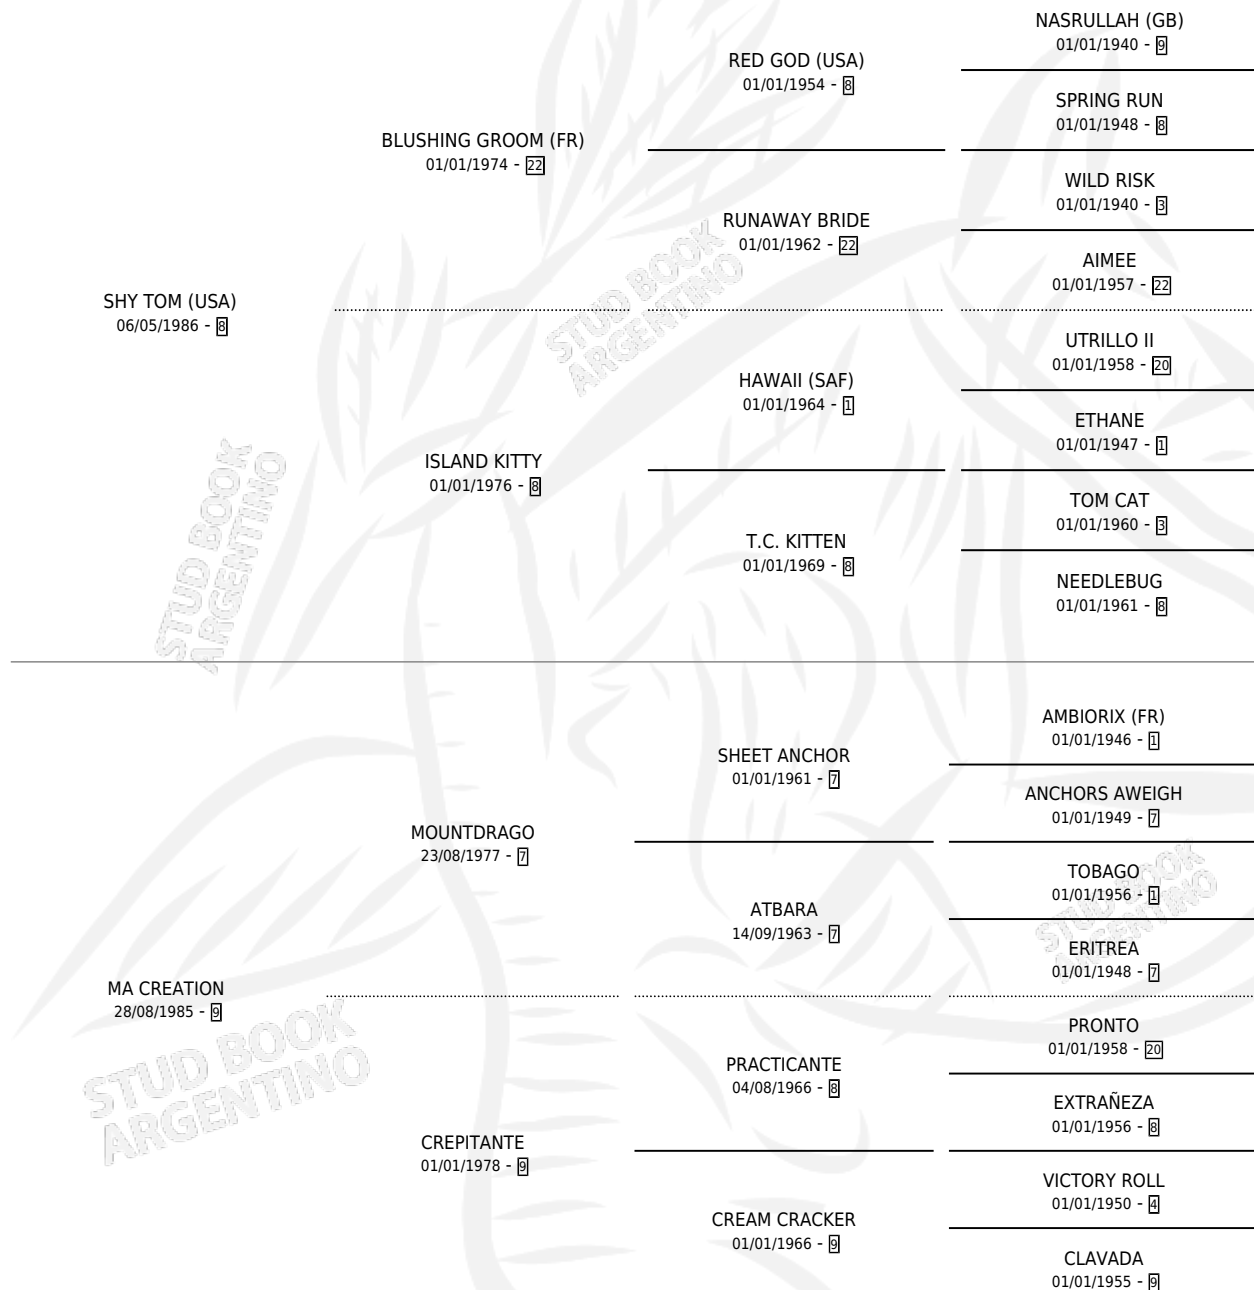

Lugar de nacimiento: La Biznaga

Criador: La Biznaga

~

HIJOS

	MACHOS	HEMBRAS
10 NACIERON	3	7
5 CORRIERON	2	3
4 GANARON	2	2
0 GANADORES CL	0 GANADORES GR	0 GANADORES G1

PEDIGREE

CAMPAÑA

Solo carreras oficiales de Argentina