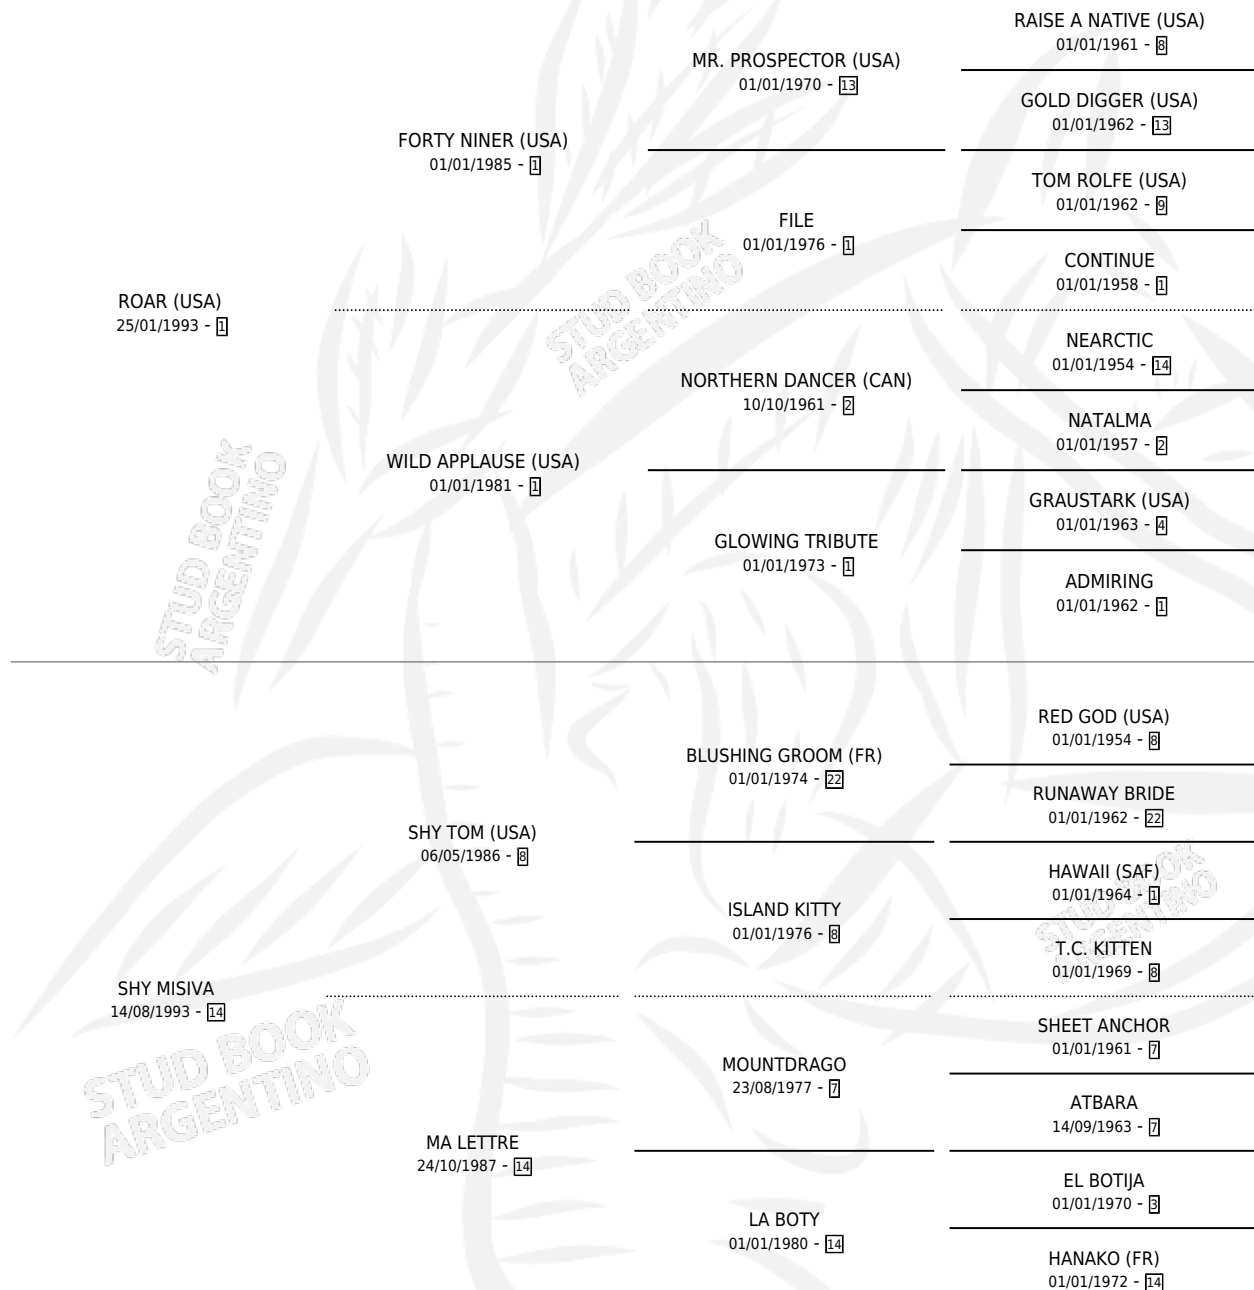

Lugar de nacimiento: La Biznaga

Criador: La Biznaga

~

HIJOS

	MACHOS	HEMBRAS
11 NACIERON	5	6
9 CORRIERON	4	5
6 GANARON	3	3

1	0	0
GANADORES CL	GANADORES GR	GANADORES G1

PEDIGREE

CAMPAÑA

Solo carreras oficiales de Argentina

POR EDAD

EDAD	CC	1°	2°	3°	4°	5°	NP	CLC	CLG	CLCG1	CLGG1	IMPORTE	GANANCIA / CC
2 AÑOS	8	0	3	4	1	0	0	0	0	0	0	\$16,110	\$2,014
3 AÑOS	6	2	0	0	1	1	2	0	0	0	0	\$21,564	\$3,594
TOTALES	14	2	3	4	2	1	2	0	0	0	0	\$37,674	\$2,691
%		14.3%	21.4%	28.6%	14.3%	7.1%	14.3%	0.0%	0.0%	0.0%	0.0%		