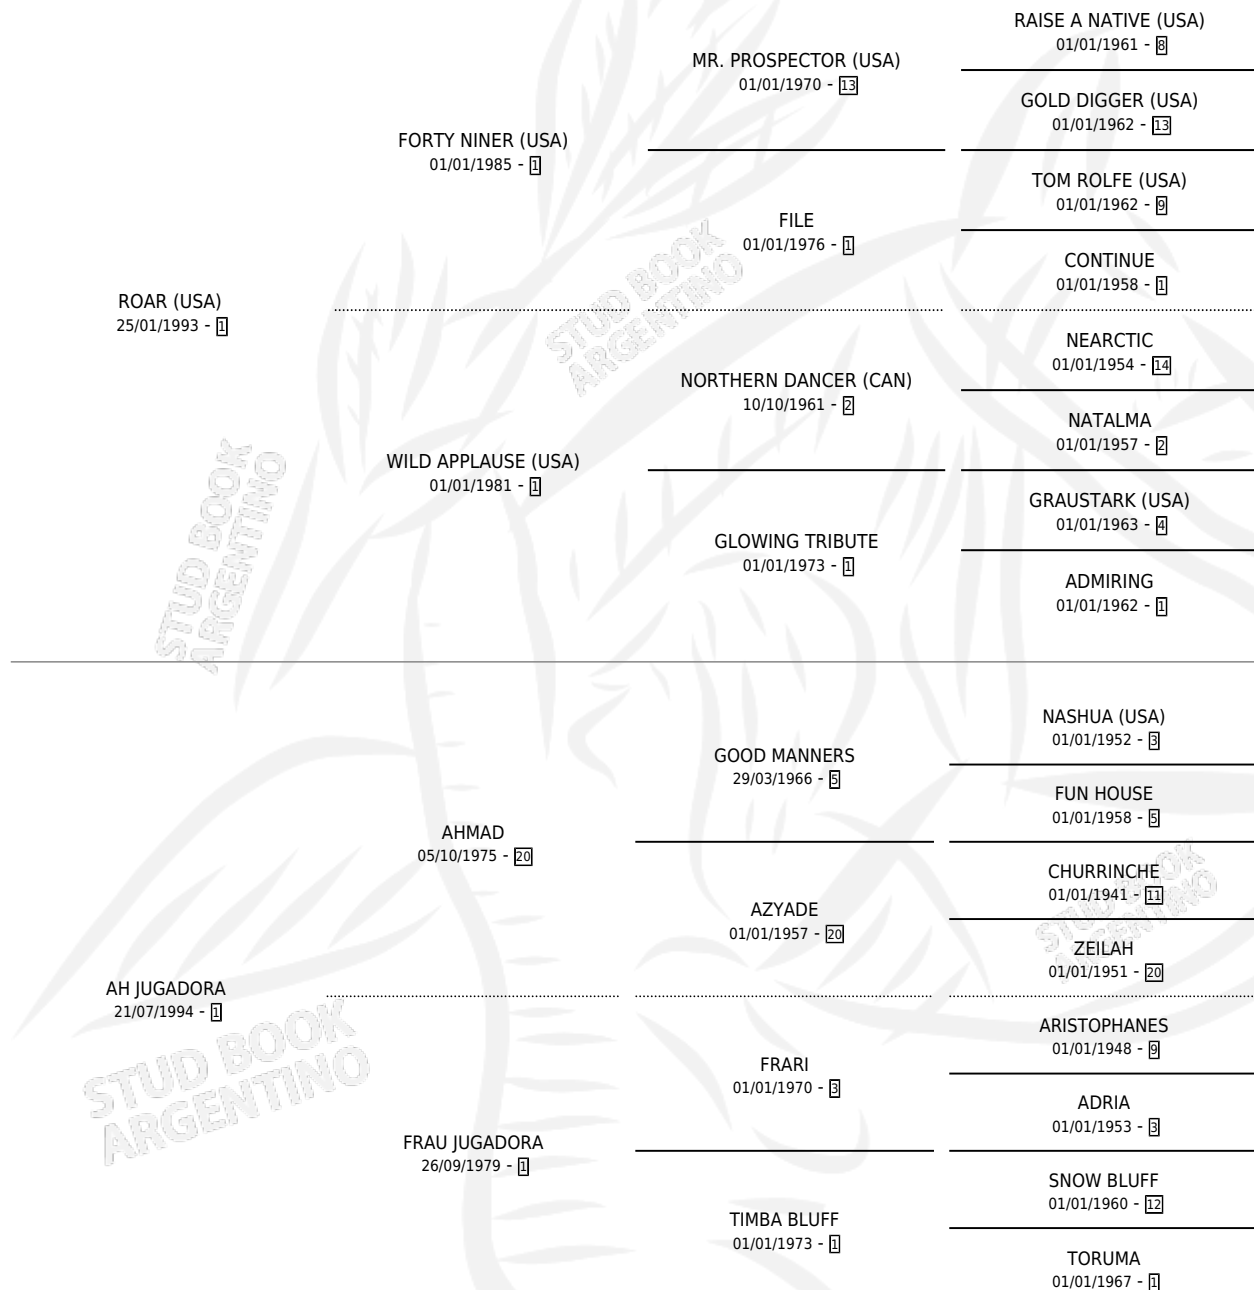

FORTY AHEAD

por ROAR (USA) y AH JUGADORA por AHMAD

Argentina · Hembra · Zaino · SP · 17/07/2001
Familia 1-e · Volumen 37

ESTADO

TIPIFICACIÓN SANGUÍNEA	✓
TIPIFICACIÓN POR ADN	✓
PASAPORTE	X
IDENTIFICACIÓN POR MICROCHIP	X
REPRODUCTOR	✓

Lugar de nacimiento: La Biznaga

Criador: La Biznaga

~

HIJOS

	MACHOS	HEMBRAS
11 NACIERON	7	4
5 CORRIERON	3	2
2 GANARON	1	1
0 GANADORES CL	0 GANADORES GR	0 GANADORES G1

PEDIGREE

CAMPAÑA

Solo carreras oficiales de Argentina