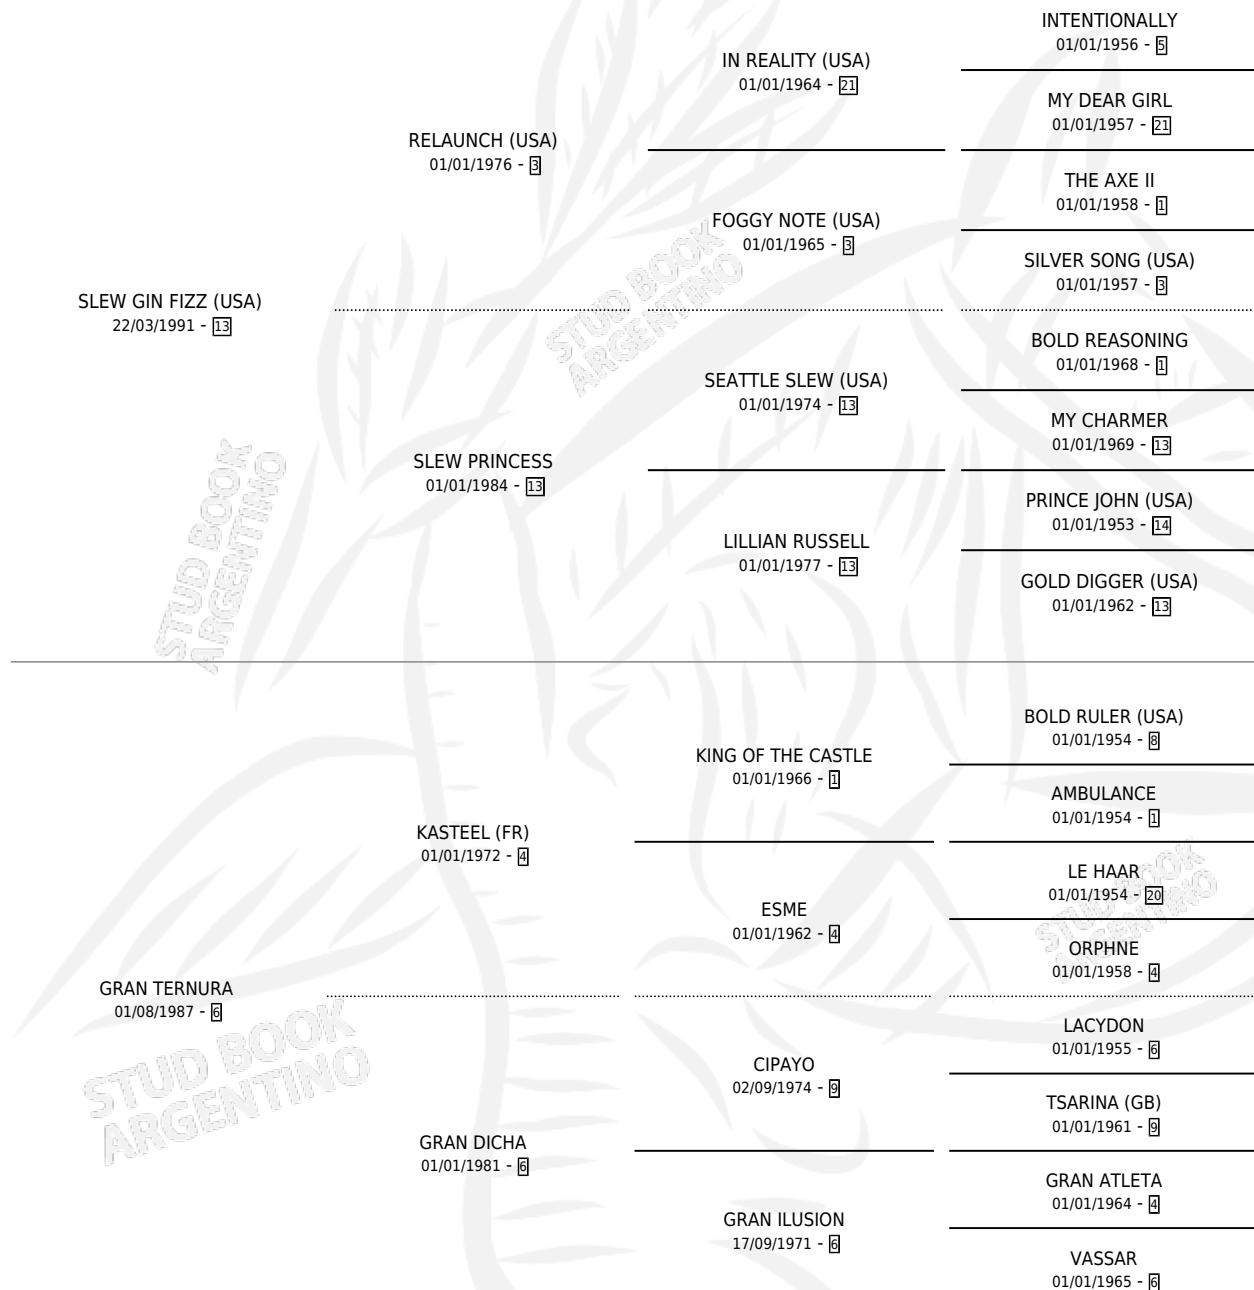

LA GRAN GIN

por **SLEW GIN FIZZ (USA)** y **GRAN TERNURA** por **KASTEEL (FR)**

Argentina · Hembra · Zaino · SP · 22/07/2001
Familia 6-f · Volumen 37

ESTADO

TIPIFICACIÓN SANGUÍNEA	✓
TIPIFICACIÓN POR ADN	✓
PASAPORTE	X
IDENTIFICACIÓN POR MICROCHIP	X
REPRODUCTOR	✓

Lugar de nacimiento: La Magdalena
Criador: Sin dato

~

HIJOS

	MACHOS	HEMBRAS
7 NACIERON	4	3
5 CORRIERON	3	2
3 GANARON	2	1
0 GANADORES CL	0 GANADORES GR	0 GANADORES G1

PEDIGREE

CAMPAÑA

Solo carreras oficiales de Argentina