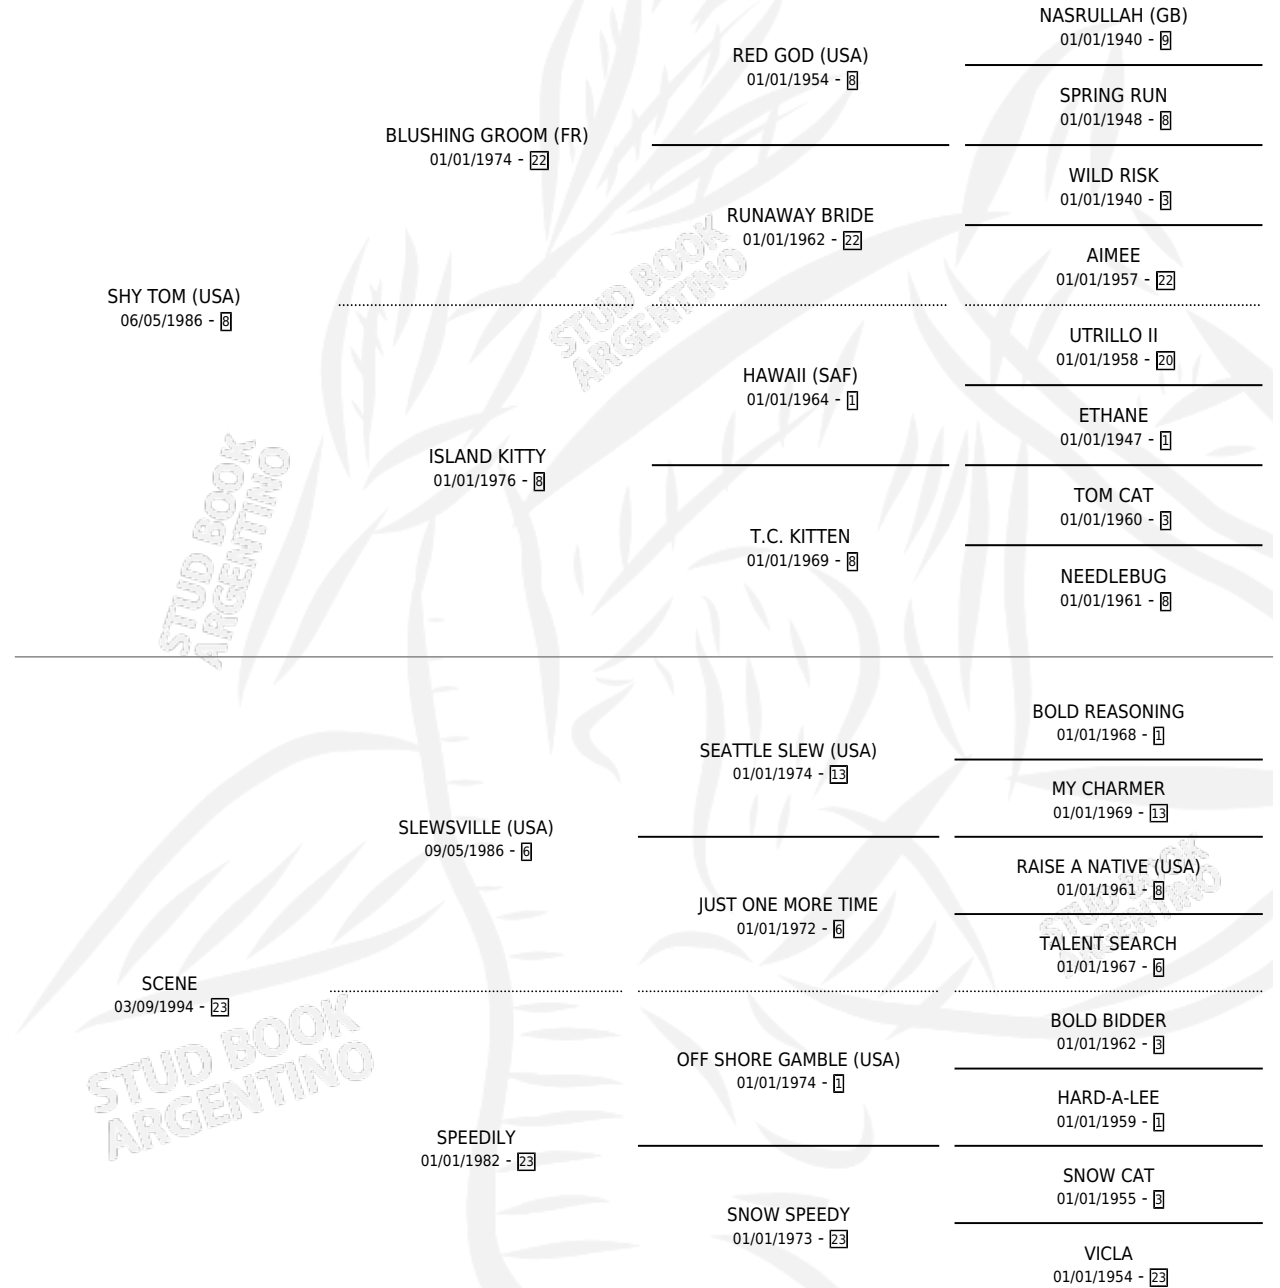

GUAPO TOM

por SHY TOM (USA) y SCENE por SLEWSVILLE (USA)

Argentina · Macho · Tordillo · SP · 18/07/2001
Familia 23-a · Volumen 37

ESTADO

TIPIFICACIÓN SANGUÍNEA	✓
TIPIFICACIÓN POR ADN	X
PASAPORTE	X
IDENTIFICACIÓN POR MICROCHIP	X
REPRODUCTOR	X

Lugar de nacimiento: Don Santiago

Criador: Don Santiago

PEDIGREE