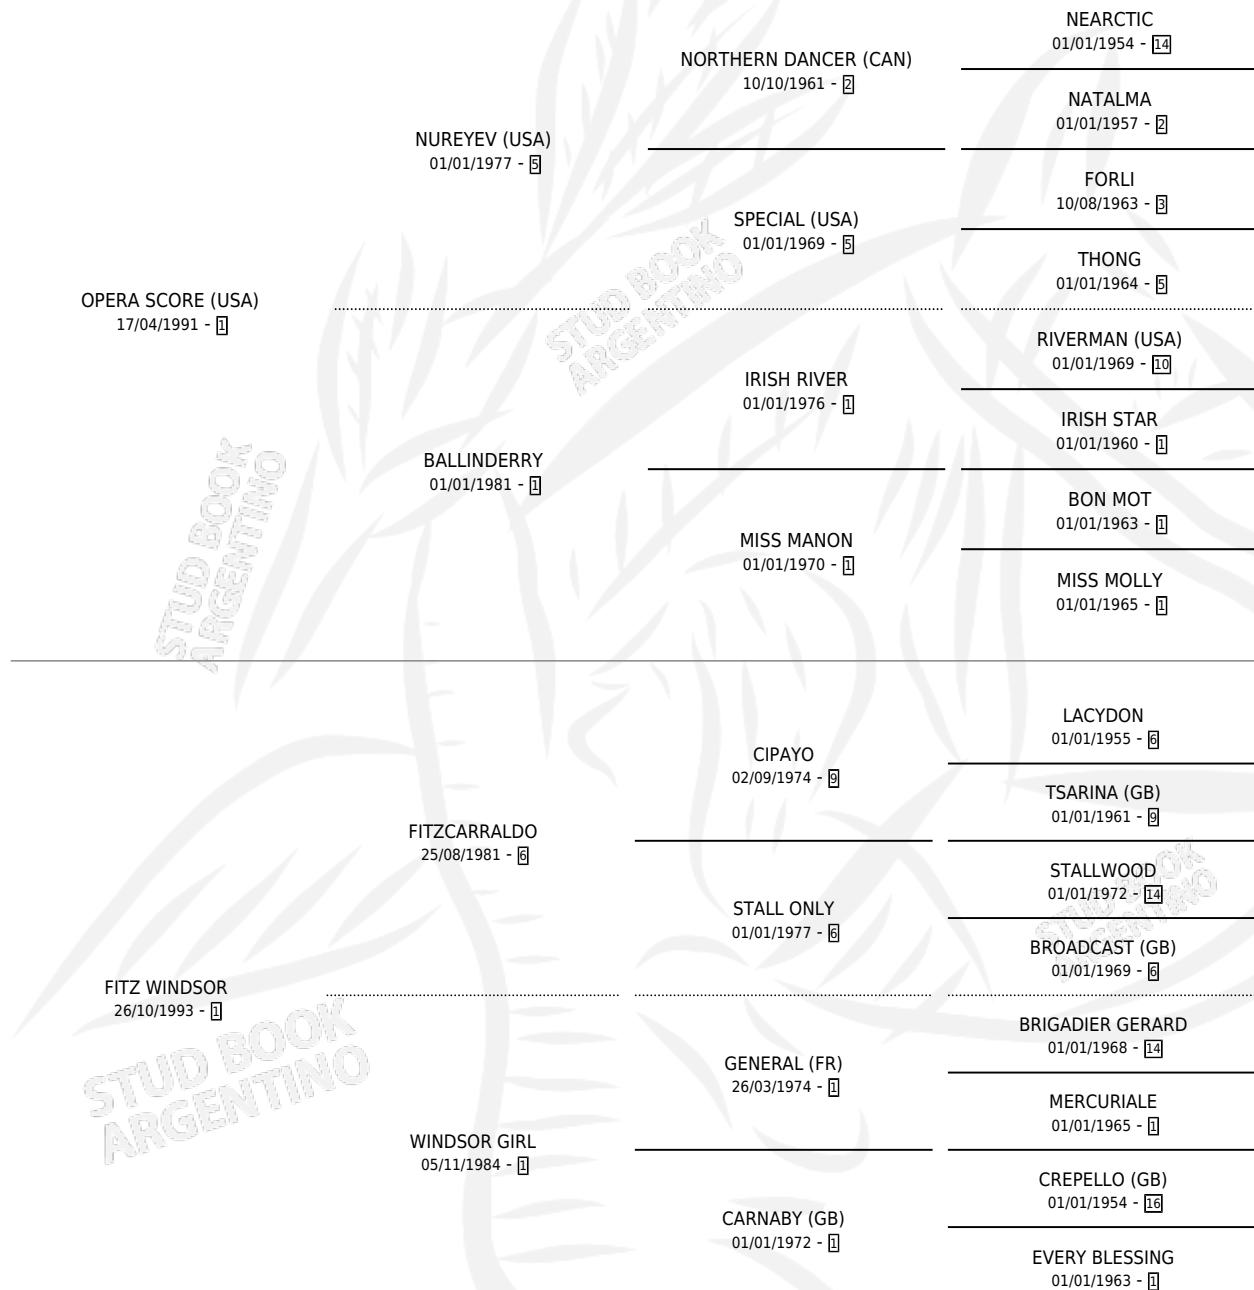

FUNCION DE GALA

por OPERA SCORE (USA) y FITZ WINDSOR por FITZCARRALDO

Argentina · Hembra · Alazan · SP · 19/07/2001
Familia 1-w · Volumen 37

ESTADO

TIPIFICACIÓN SANGUÍNEA	✓
TIPIFICACIÓN POR ADN	✓
PASAPORTE	X
IDENTIFICACIÓN POR MICROCHIP	X
REPRODUCTOR	✓

Lugar de nacimiento: El Doguito

Criador: Villar Urquiza Mariano Ignacio (SUC)

~

HIJOS

	MACHOS	HEMBRAS
4 NACIERON	1	3
2 CORRIERON	0	2
1 GANARON	0	1

0	0	0
GANADORES CL	GANADORES GR	GANADORES G1

PEDIGREE