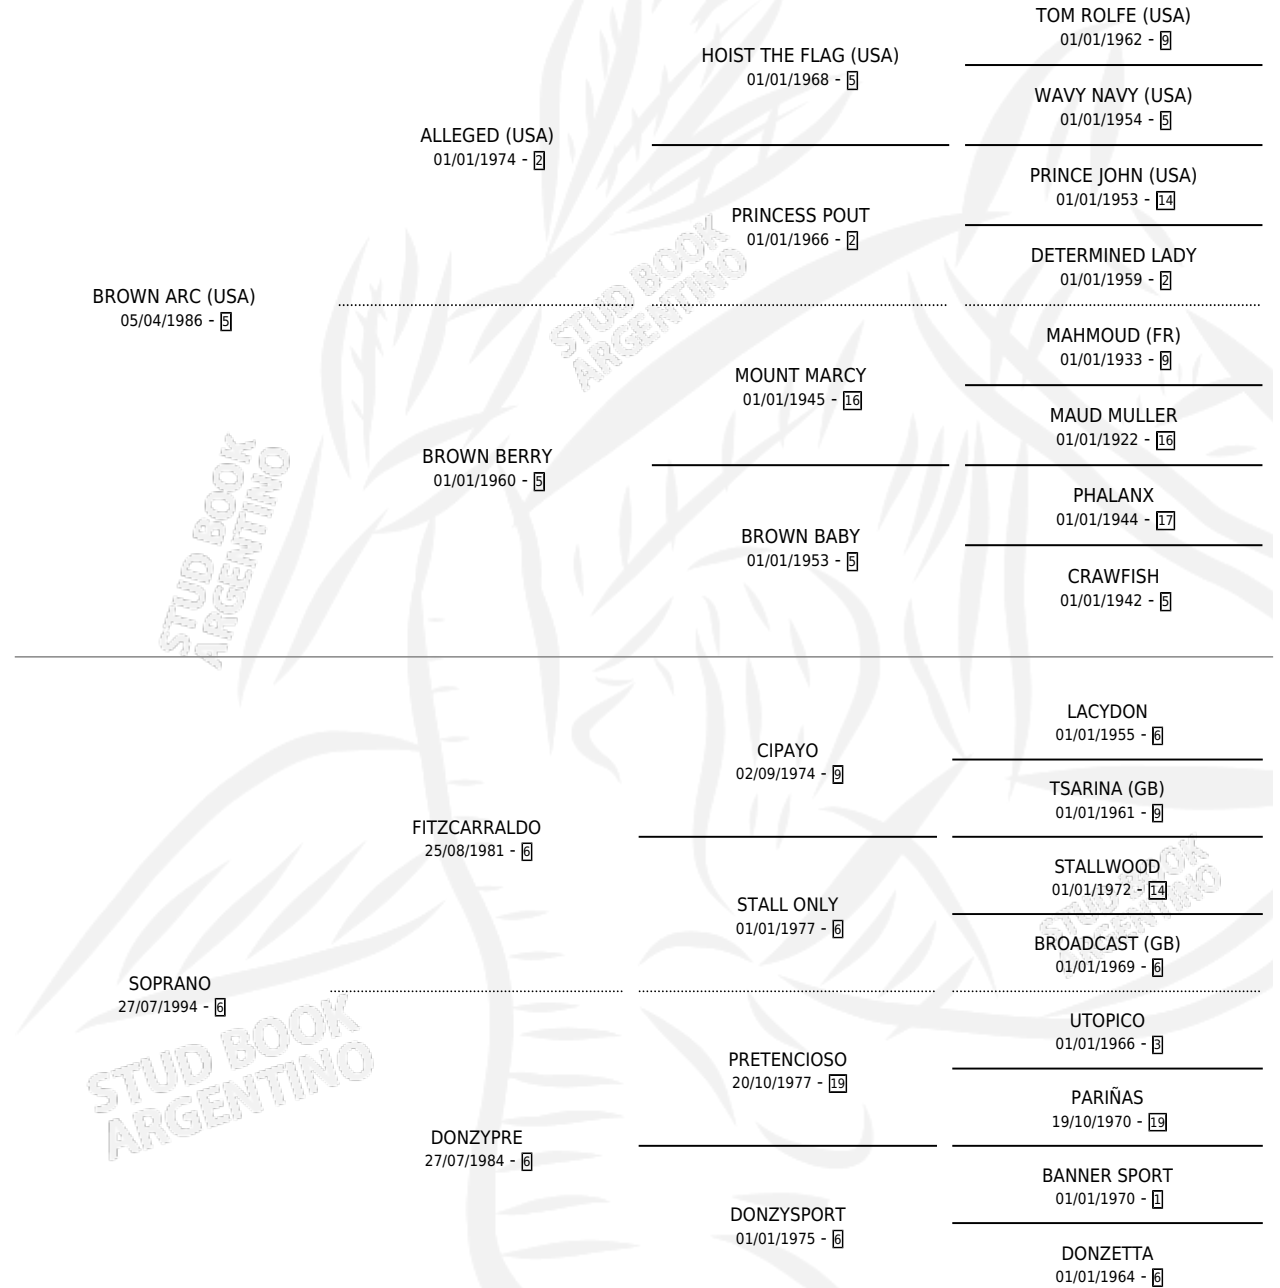

SAMBEQUE

por **BROWN ARC (USA)** y **SOPRANO** por **FITZCARRALDO**

Argentina · Macho · Zaino Doradillo · SP · 12/07/2001
Familia 6-a · Volumen 37

ESTADO

TIPIFICACIÓN SANGUÍNEA	✓
TIPIFICACIÓN POR ADN	X
PASAPORTE	X
IDENTIFICACIÓN POR MICROCHIP	X
REPRODUCTOR	X

Lugar de nacimiento: Las Camelias

Criador: Las Camelias

PEDIGREE