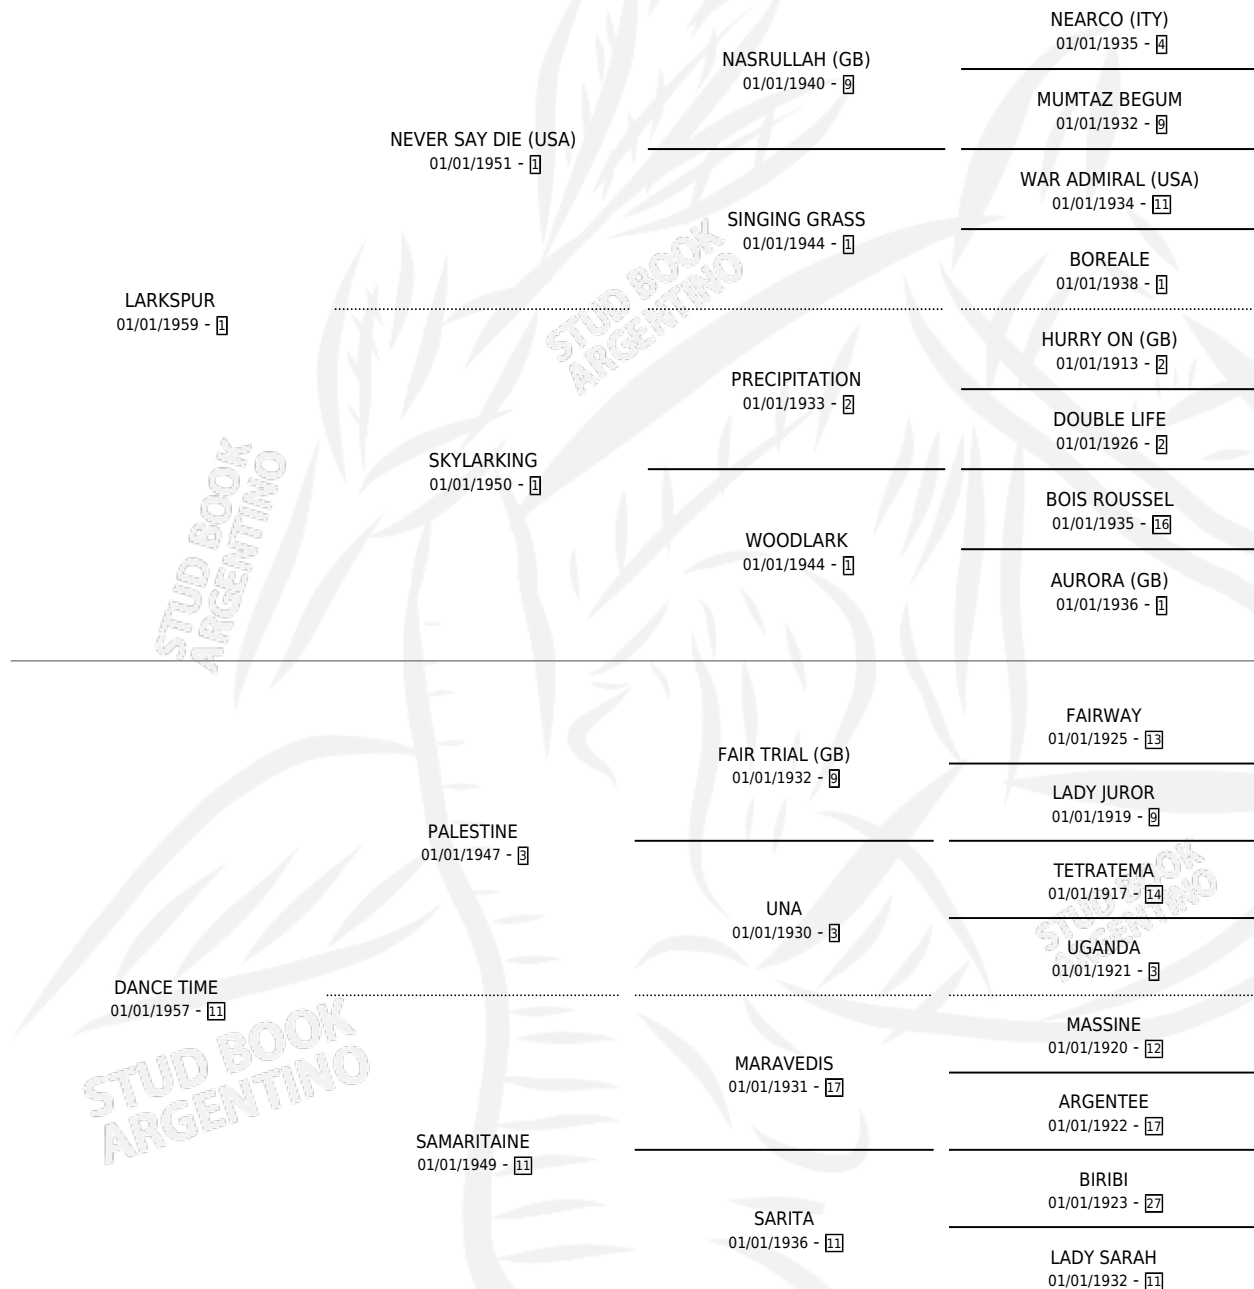

BRITOMART (GB)

por LARKSPUR y DANCE TIME por PALESTINE

Gran Bretaña · Hembra · Alazan · SP · 01/01/1966
Familia 11-c · Volumen web

ESTADO

TIPIFICACIÓN SANGUÍNEA	X
TIPIFICACIÓN POR ADN	X
PASAPORTE	X
IDENTIFICACIÓN POR MICROCHIP	X
REPRODUCTOR	✓

Lugar de nacimiento: Gran Bretaña

Criador: Extranjero

~

HIJOS

	MACHOS	HEMBRAS
7 NACIERON	3	3
4 CORRIERON	2	2
4 GANARON	2	2
1 GANADORES CL	0 GANADORES GR	0 GANADORES G1

PEDIGREE