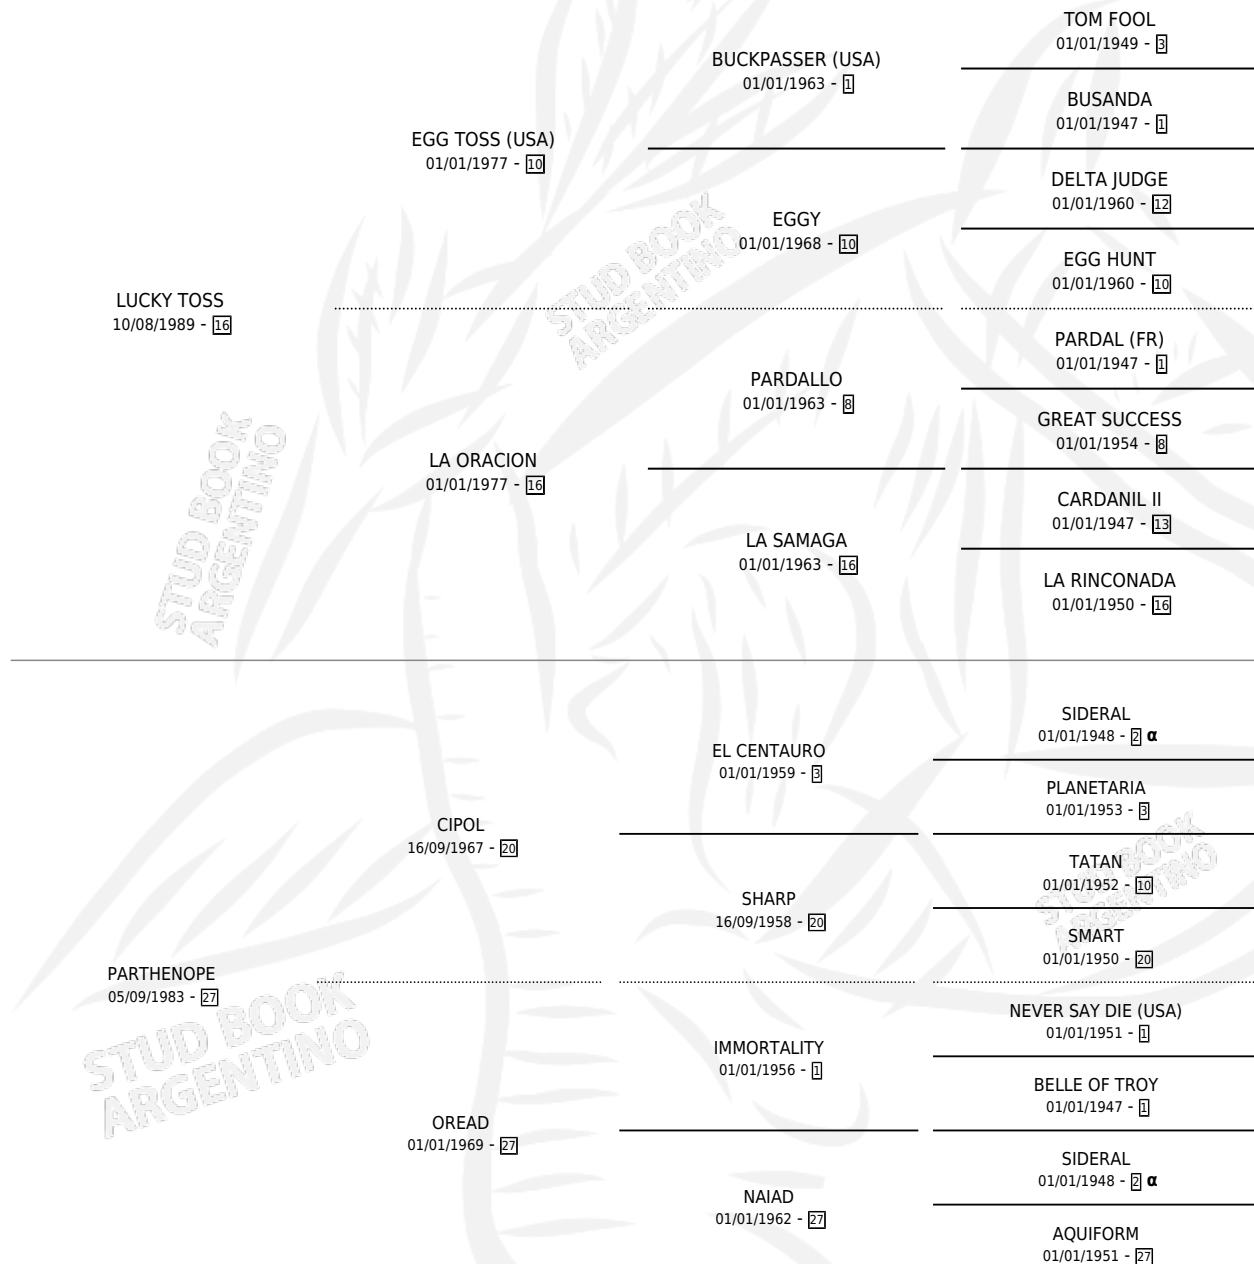

LUCKY PARTH

por LUCKY TOSS y PARTHENOPE por CIPOL

Argentina · Macho · Alazan · SP · 14/07/2001
Familia 27-a · Volumen 37

ESTADO

TIPIFICACIÓN SANGUÍNEA	✓
TIPIFICACIÓN POR ADN	X
PASAPORTE	X
IDENTIFICACIÓN POR MICROCHIP	X
REPRODUCTOR	X

Lugar de nacimiento: Beclajor

Criador: Beclajor

PEDIGREE

INBREEDING : α