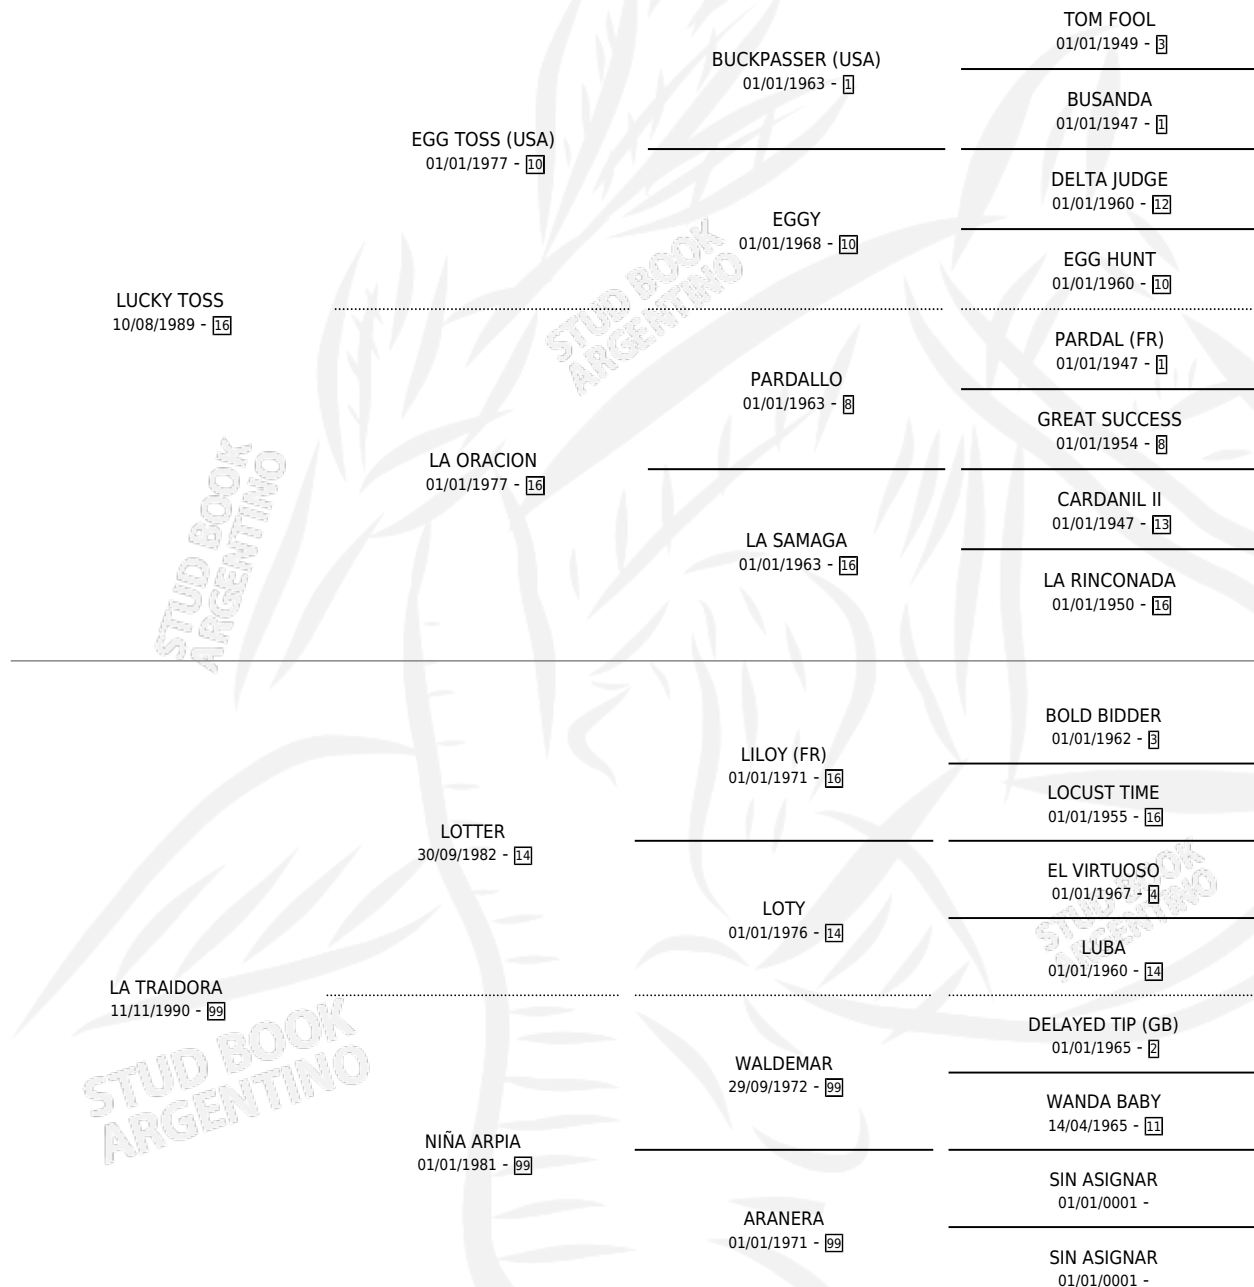

TRAICIONADO TOSS

por LUCKY TOSS y LA TRAIORA por LOTTER

Argentina · Macho · Zaino · SP · 09/07/2001
Familia 99 · Volumen 37

ESTADO

TIPIFICACIÓN SANGUÍNEA	✓
TIPIFICACIÓN POR ADN	X
PASAPORTE	X
IDENTIFICACIÓN POR MICROCHIP	X
REPRODUCTOR	X

Lugar de nacimiento: Beclajor

Criador: Beclajor

PEDIGREE

TRAICIONADO TOSS

Datos oficiales del Stud Book Argentino

Documento generado el 05/05/2026

studbook.org.ar