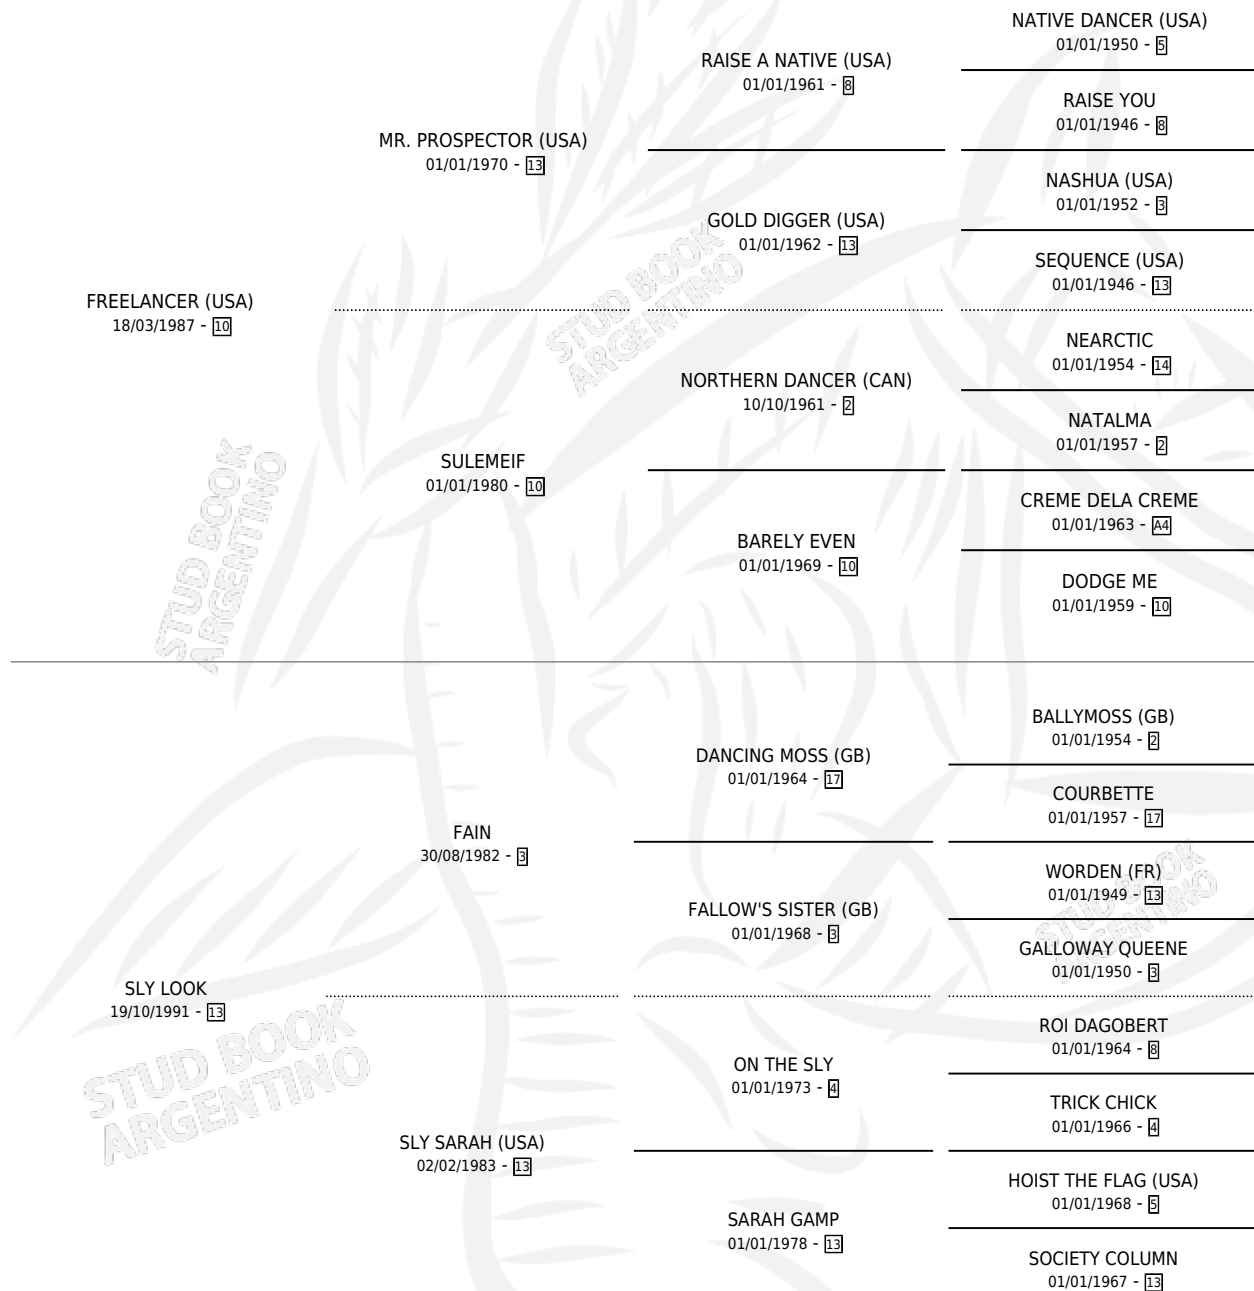

FREE CARD

por **FREELANCER (USA)** y **SLY LOOK** por **FAIN**

Argentina · Macho · Alazan · SP · 14/07/2001
Familia 13-c · Volumen 37

ESTADO

TIPIFICACIÓN SANGUÍNEA	✓
TIPIFICACIÓN POR ADN	X
PASAPORTE	X
IDENTIFICACIÓN POR MICROCHIP	X
REPRODUCTOR	X

Lugar de nacimiento: Santa Ana

Criador: Iguacel Manuel Rodolfo, Iguacel Antonio Carlos y Iguacel Miguel Alfredo

PEDIGREE

CAMPAÑA

Solo carreras oficiales de Argentina

POR EDAD

EDAD	CC	1°	2°	3°	4°	5°	NP	CLC	CLG	CLCG1	CLGG1	IMPORTE	GANANCIA / CC
2 AÑOS	2	0	0	1	0	0	1	0	0	0	0	\$2,235	\$1,118
3 AÑOS	3	0	0	0	0	0	3	0	0	0	0	\$0	\$0
4 AÑOS	7	1	1	1	0	1	3	0	0	0	0	\$19,000	\$2,714
5 AÑOS	2	0	0	0	0	0	2	0	0	0	0	\$0	\$0
TOTALES	14	1	1	2	0	1	9	0	0	0	0	\$21,235	\$1,517
%		7.1%	7.1%	14.3%	0.0%	7.1%	64.3%	0.0%	0.0%	0.0%	0.0%		