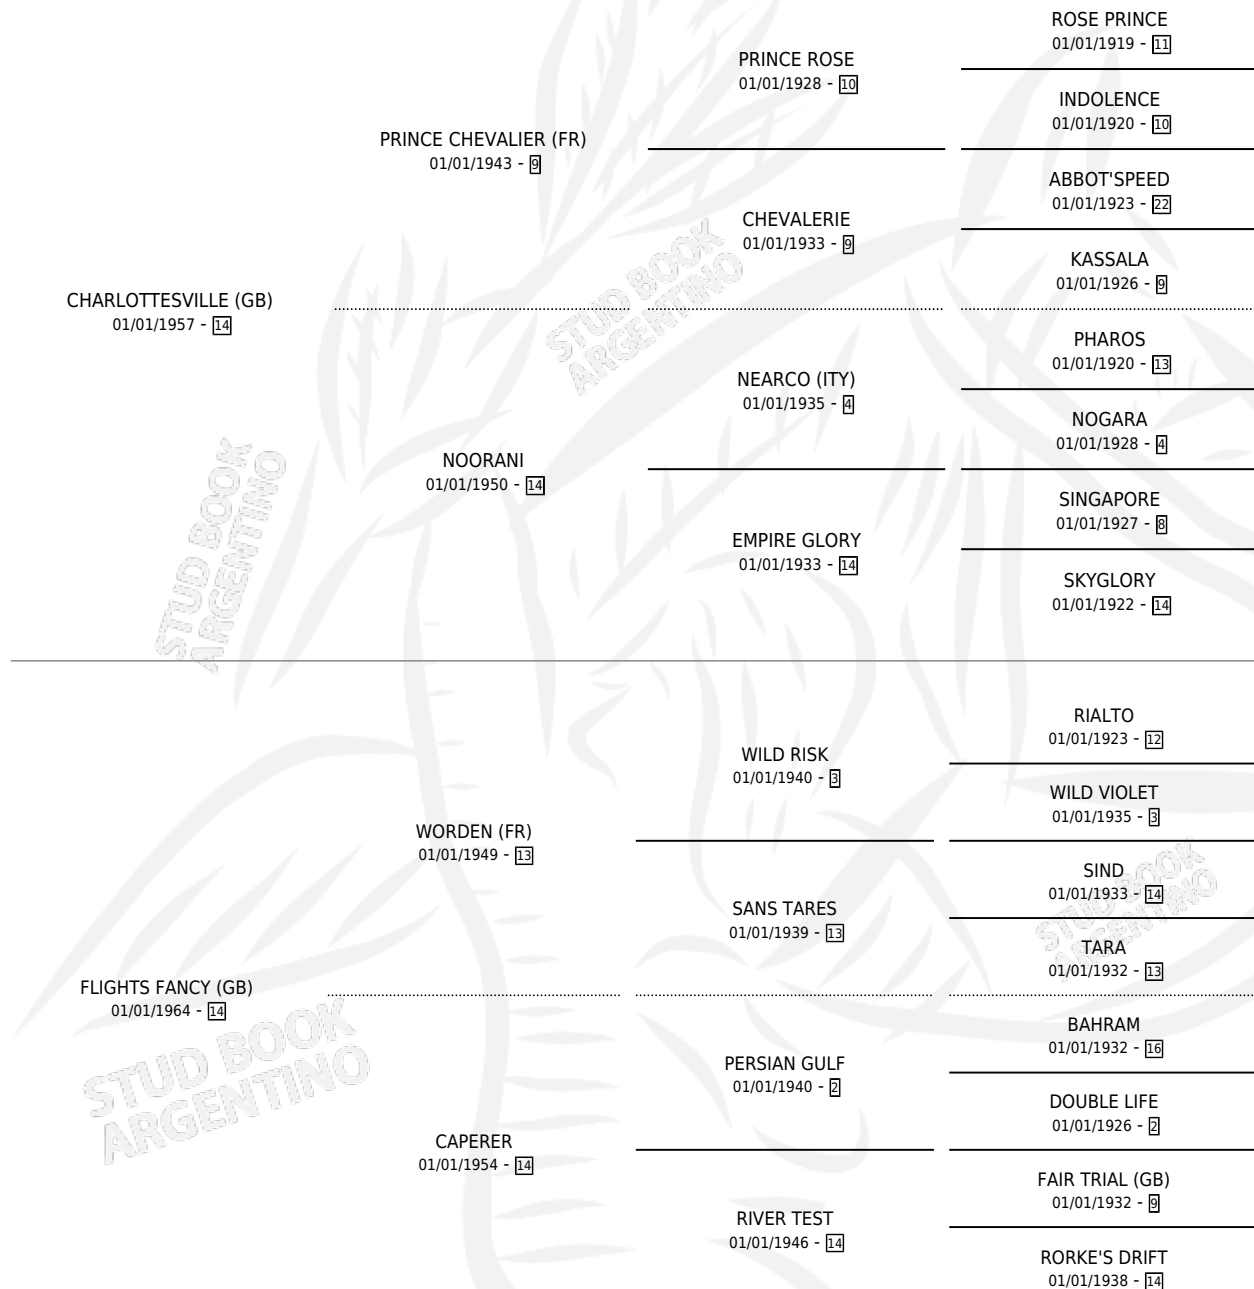

CARISMA (GB)

por CHARLOTTESVILLE (GB) y FLIGHTS FANCY (GB) por WORDEN (FR)

Gran Bretaña · Hembra · Alazan Tostado · SP ·
01/01/1970
Familia 14-b · Volumen web

ESTADO

TIPIFICACIÓN SANGUÍNEA	X
TIPIFICACIÓN POR ADN	X
PASAPORTE	X
IDENTIFICACIÓN POR MICROCHIP	X
REPRODUCTOR	✓

Lugar de nacimiento: Gran Bretaña

Criador: Extranjero

~

HIJOS

	MACHOS	HEMBRAS
5 NACIERON	1	4
3 CORRIERON	0	3
2 GANARON	0	2
0 GANADORES CL	0 GANADORES GR	0 GANADORES G1

PEDIGREE

S

mientos 0 / Efectividad 0.00%

PADRILLO	PRODUCTO	CRIADOR	1ER SERVICIO	ÚLTIMO SERVICIO
FARMER	∅		12/10/1985	12/10/1985
CARISMA (GB)	∅			
Datos oficiales del Stud Book Argentino	∅			

Documento generado el 03/05/2026

studbook.org.ar