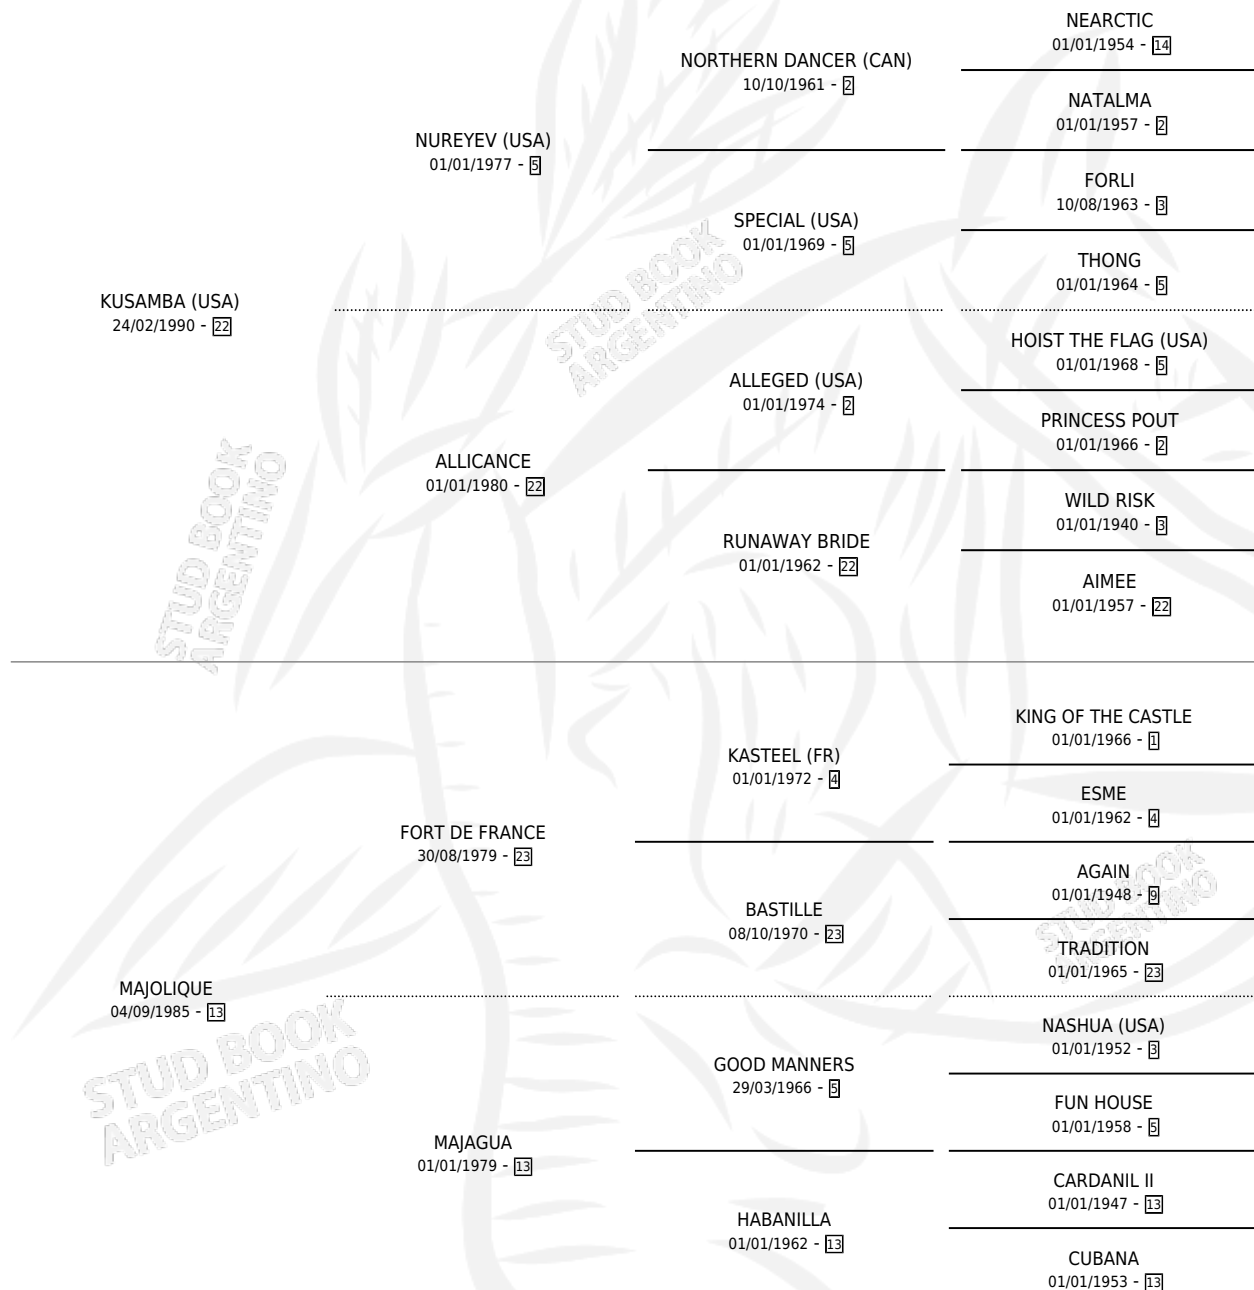

EL BARILOCHE

por KUSAMBA (USA) y MAJOLIQUE por FORT DE FRANCE

Argentina · Macho · Zaino Doradillo · SP · 12/07/2001
Familia 13-e · Volumen 37

ESTADO

TIPIFICACIÓN SANGUÍNEA	✓
TIPIFICACIÓN POR ADN	X
PASAPORTE	X
IDENTIFICACIÓN POR MICROCHIP	X
REPRODUCTOR	X

Lugar de nacimiento: Divisadero

Criador: Sin dato

PEDIGREE

EXPORTACIÓN / IMPORTACIÓN

FECHA	MOVIMIENTO	PAÍS
20/10/2004	EXPORTADO	MEXICO

EL BARILOCHE

Datos oficiales del Stud Book Argentino

Documento generado el 08/05/2026