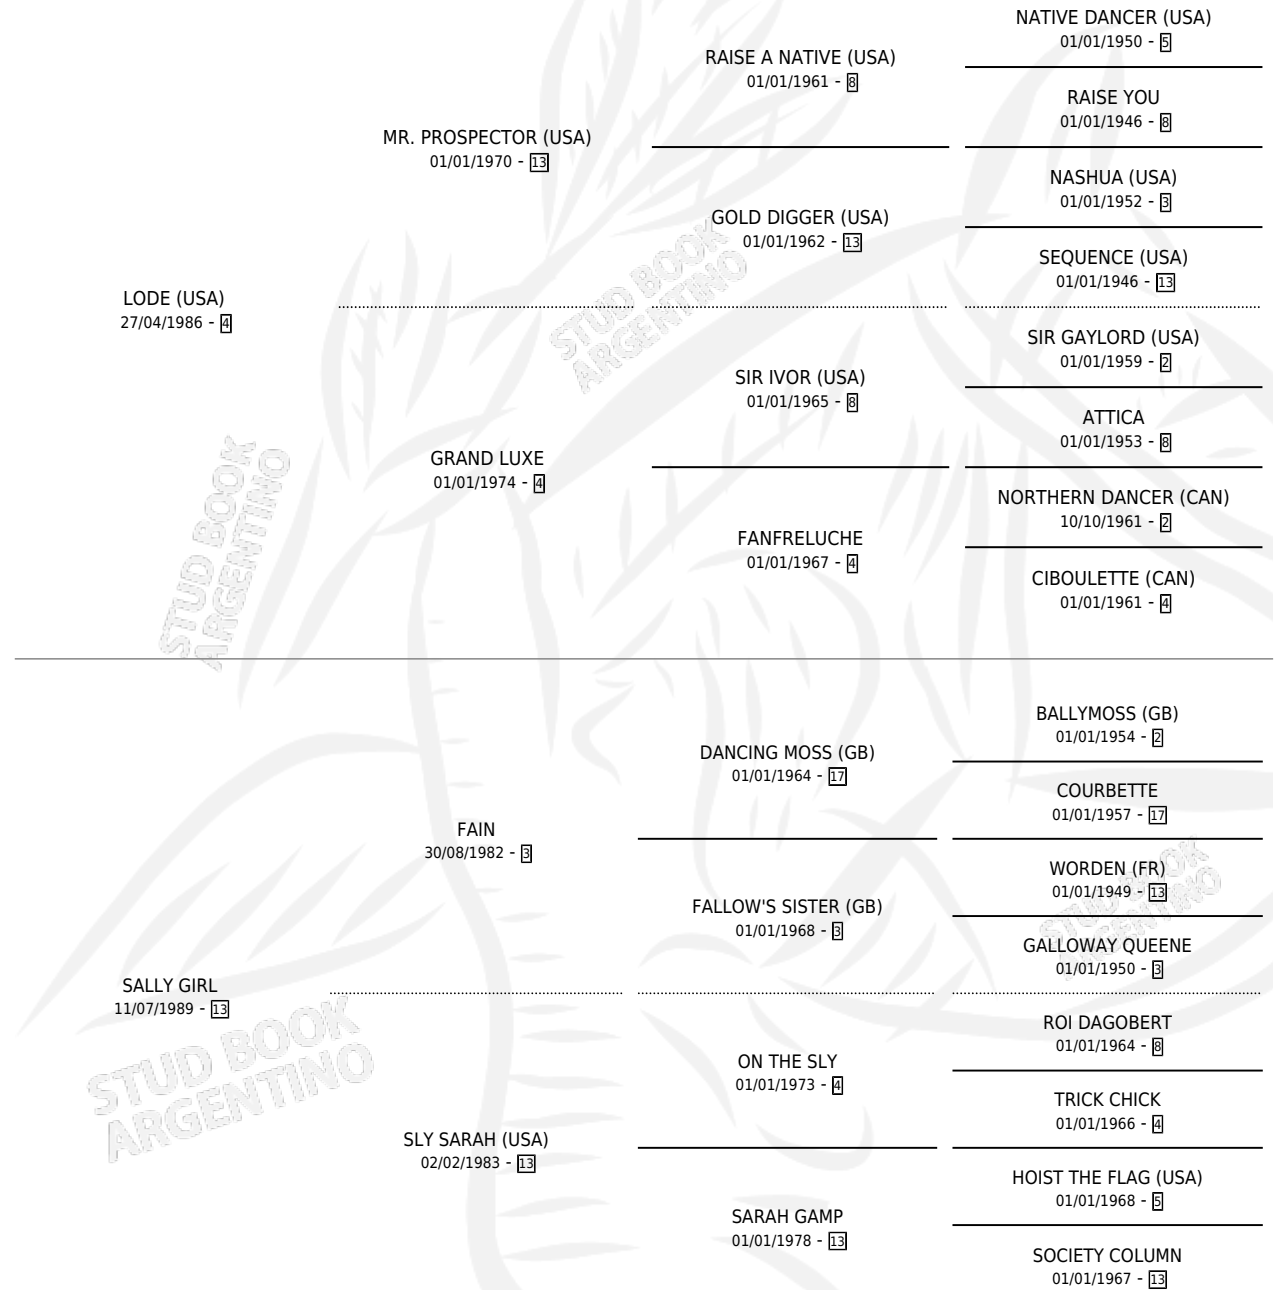

SALLY BOY

por **LODE (USA)** y **SALLY GIRL** por **FAIN**

Argentina · Macho · Zaino Negro · SP · 16/07/2001
Familia 13-c · Volumen 37

ESTADO

TIPIFICACIÓN SANGUÍNEA	✓
TIPIFICACIÓN POR ADN	✓
PASAPORTE	X
IDENTIFICACIÓN POR MICROCHIP	X
REPRODUCTOR	X

Lugar de nacimiento: Santa Maria De Araras

Criador: Santa Maria De Araras

PEDIGREE