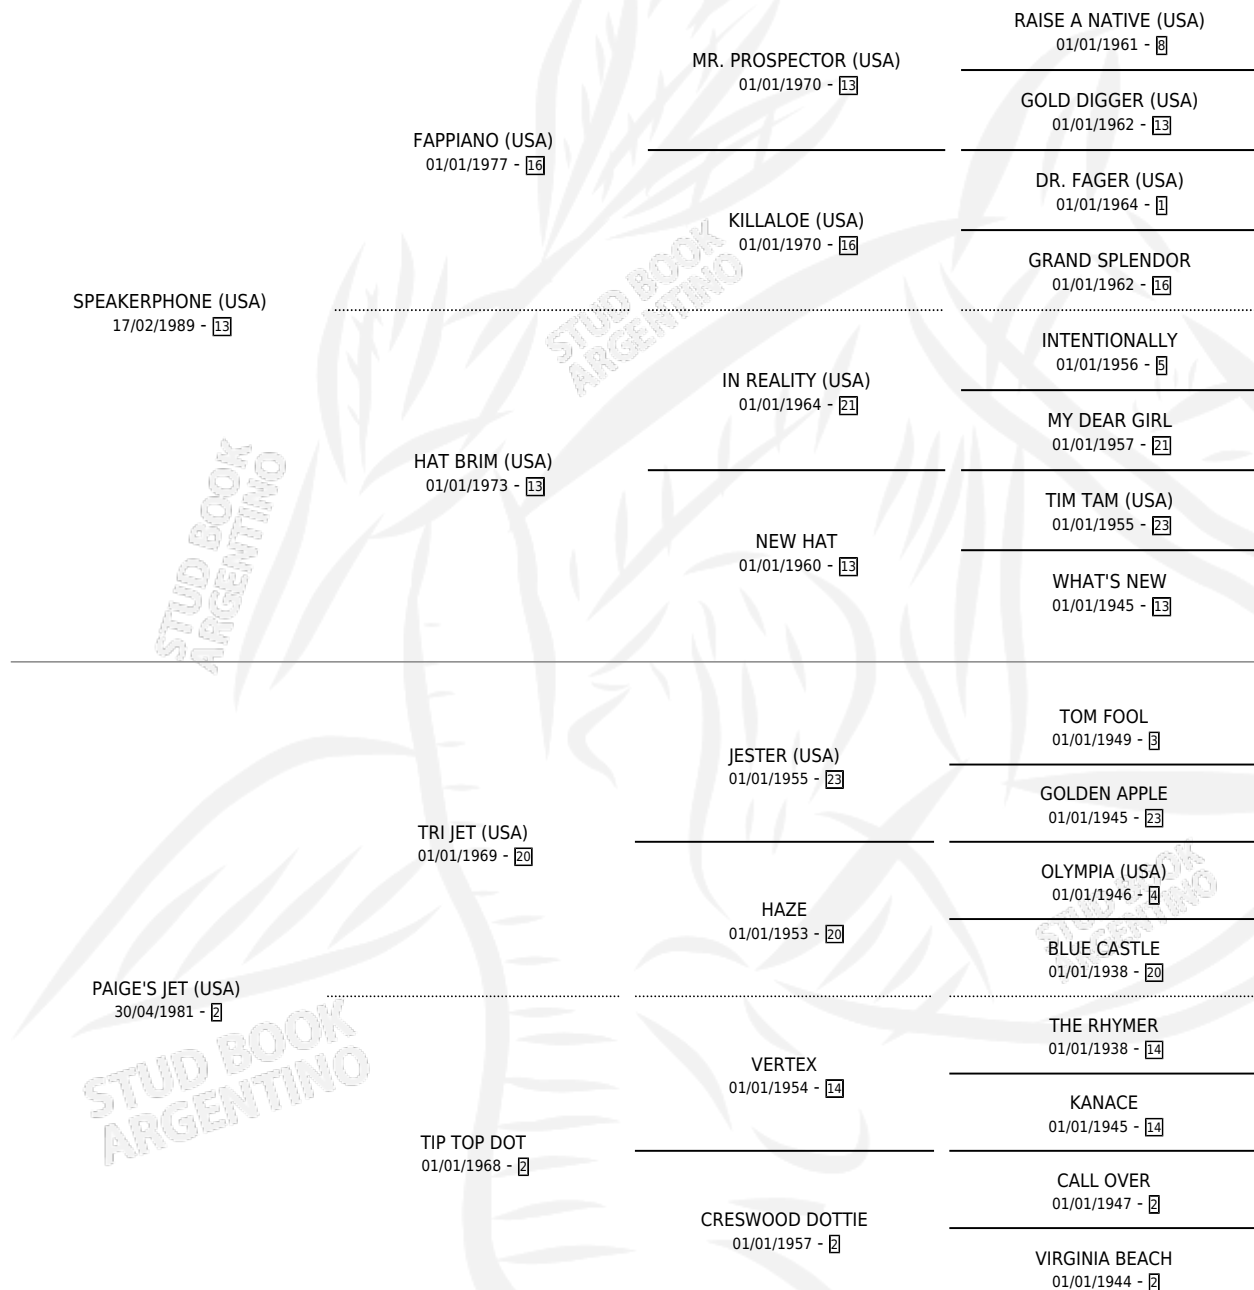

Lugar de nacimiento: De La Pomme
Criador: De La Pomme

~

HIJOS

	MACHOS	HEMBRAS
7 NACIERON	3	4
6 CORRIERON	3	3
3 GANARON	1	2

0	0	0
GANADORES CL	GANADORES GR	GANADORES G1

PEDIGREE

CAMPAÑA

Solo carreras oficiales de Argentina