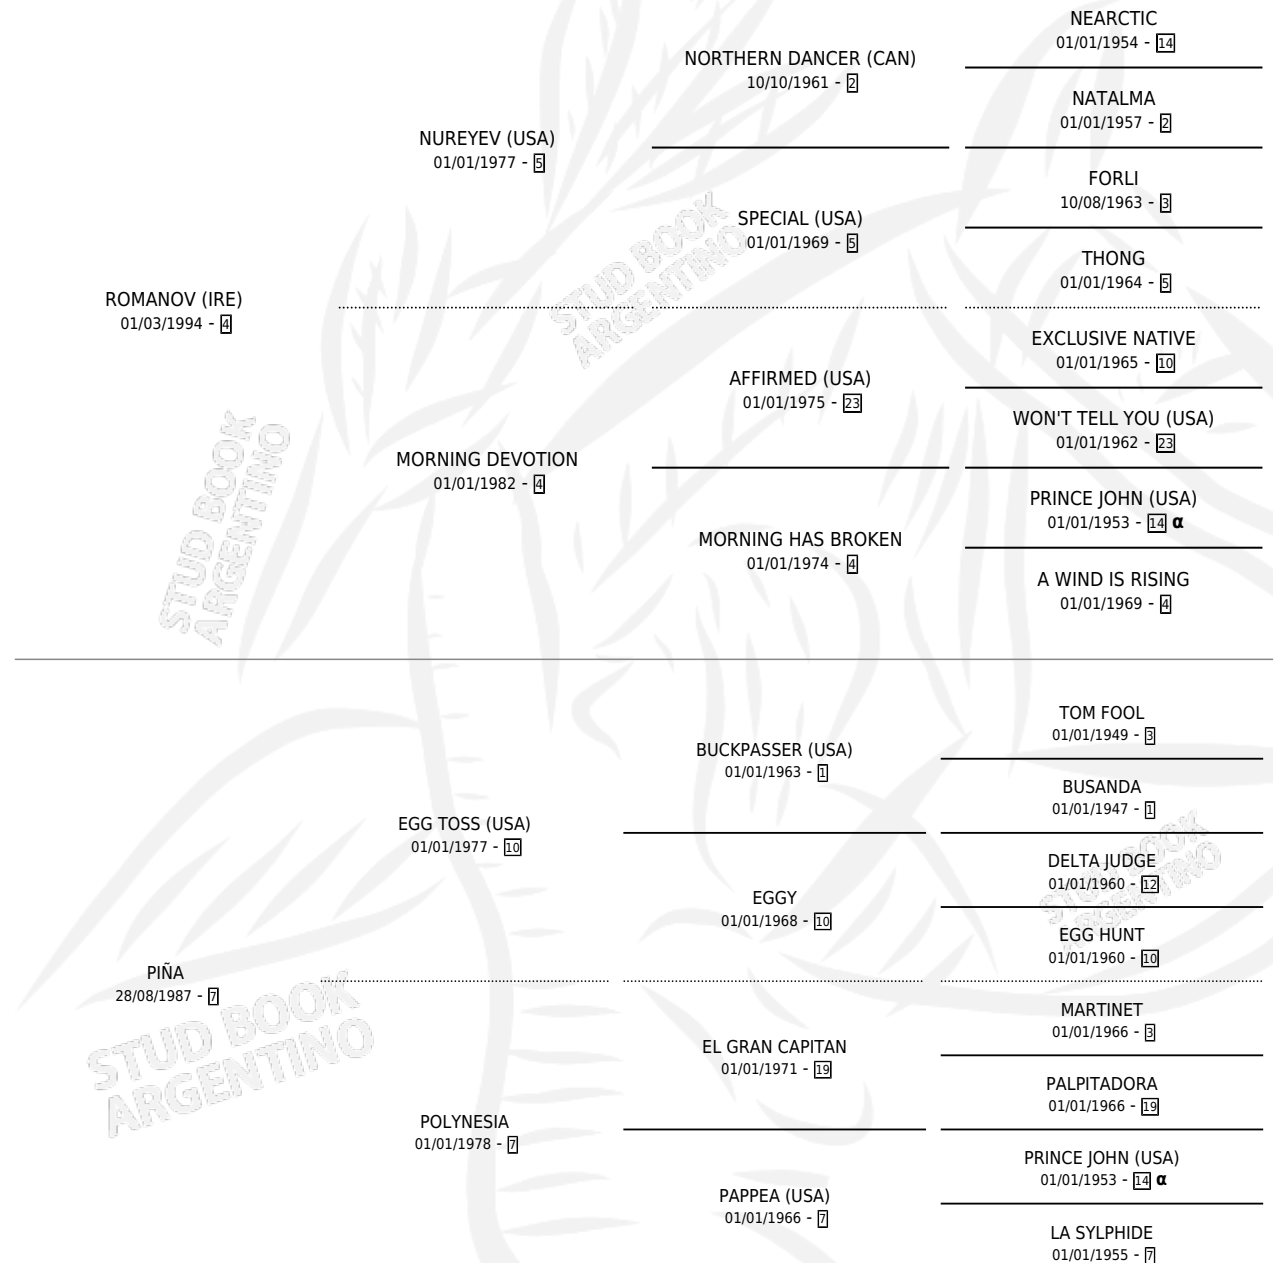

PIÑA'S MIRACLE

por ROMANOV (IRE) y PIÑA por EGG TOSS (USA)

Argentina · Hembra · Alazan · SP · 11/07/2001
Familia 7 · Volumen 37

ESTADO

TIPIFICACIÓN SANGUÍNEA	✓
TIPIFICACIÓN POR ADN	✓
PASAPORTE	X
IDENTIFICACIÓN POR MICROCHIP	X
REPRODUCTOR	✓

Lugar de nacimiento: De La Pomme

Criador: De La Pomme

~

HIJOS

	MACHOS	HEMBRAS
1 NACIERON	1	0
1 CORRIERON	1	0
1 GANARON	1	0
0 GANADORES CL	0 GANADORES GR	0 GANADORES G1

PEDIGREE

INBREEDING : α

S

mientos 1 / Efectividad 33.33%

PADRILLO	PRODUCTO	CRIADOR	1ER SERVICIO	ÚLTIMO SERVICIO
VIEJO SAN JUAN	∅		06/08/2007	18/10/2007
PIÑA'S MIRACLE	∅		07/11/2006	07/11/2006
RAMPART ROAD (USA)	PINON ROAD (M ZD, 07/10/2006)	LAS CUATRO M	06/11/2005	06/11/2005