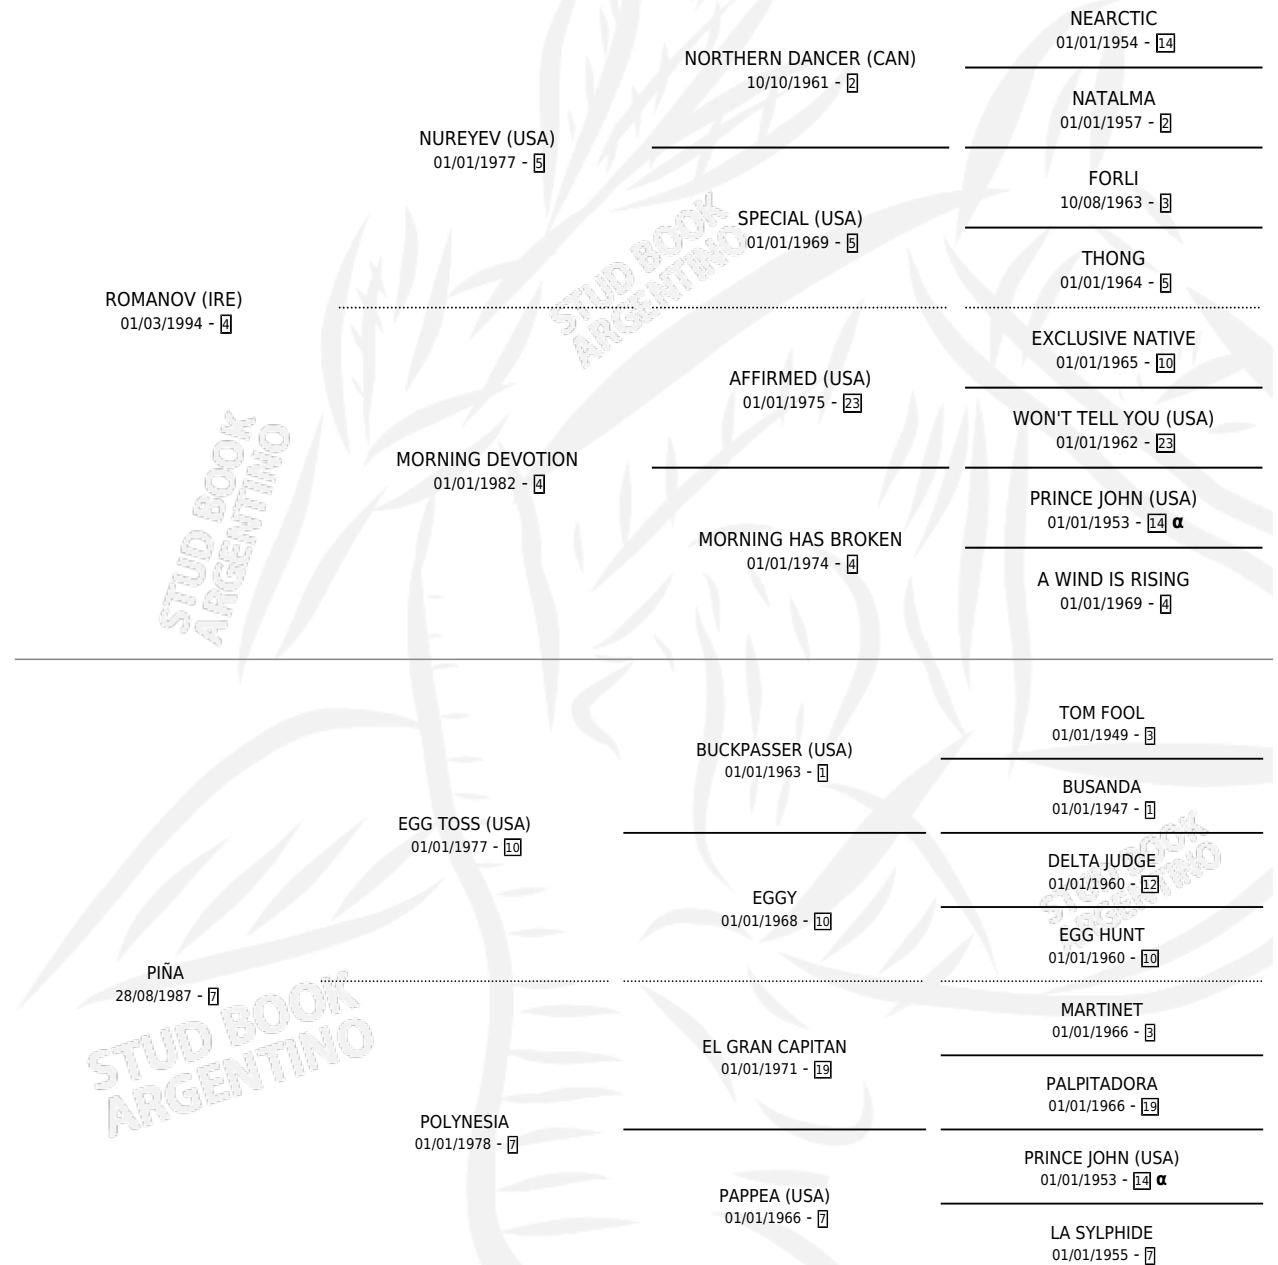

PIÑA'S MIRACLE

por ROMANOV (IRE) y PIÑA por EGG TOSS (USA)

Argentina · Hembra · Alazan · SP · 11/07/2001
Familia 7 · Volumen 37

ESTADO

TIPIFICACIÓN SANGUÍNEA	✓
TIPIFICACIÓN POR ADN	✓
PASAPORTE	X
IDENTIFICACIÓN POR MICROCHIP	X
REPRODUCTOR	✓

Lugar de nacimiento: De La Pomme

Criador: De La Pomme

~

HIJOS

	MACHOS	HEMBRAS
1 NACIERON	1	0
1 CORRIERON	1	0
1 GANARON	1	0
0 GANADORES CL	0 GANADORES GR	0 GANADORES G1

PEDIGREE

INBREEDING : α

S

mientos 1 / Efectividad 33.33%

PADRILLO	PRODUCTO	CRIADOR	1ER SERVICIO	ÚLTIMO SERVICIO
VIEJO SAN JUAN	∅		06/08/2007	18/10/2007
PIÑA'S MIRACLE	∅		07/11/2006	07/11/2006
RAMPART ROAD (USA)	PINON ROAD (M ZD, 07/10/2006)	LAS CUATRO M	06/11/2005	06/11/2005