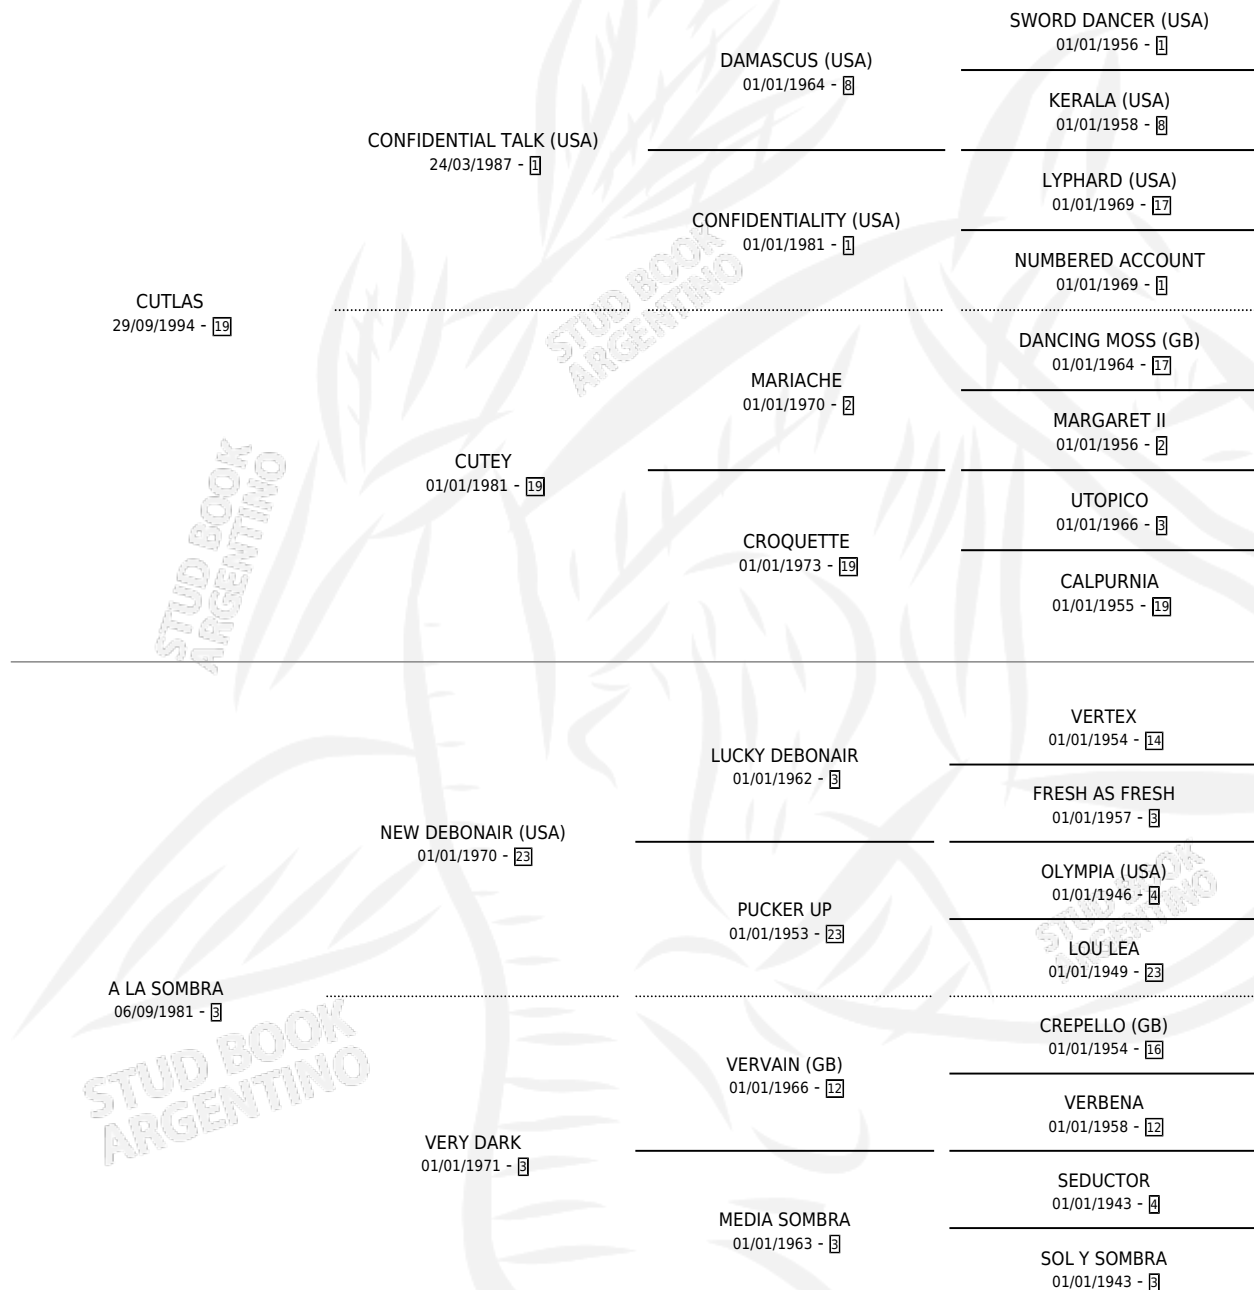

CUT ESPACIAL

por CUTLAS y A LA SOMBRA por NEW DEBONAIR (USA)

Argentina · Macho · Alazan · SP · 16/07/2001
Familia 3-n · Volumen 37

ESTADO

TIPIFICACIÓN SANGUÍNEA	✓
TIPIFICACIÓN POR ADN	✓
PASAPORTE	X
IDENTIFICACIÓN POR MICROCHIP	X
REPRODUCTOR	✓

Lugar de nacimiento: Las Telas

Criador: Zappetini Susana Beatriz

~

HIJOS

	MACHOS	HEMBRAS
14 NACIERON	6	8
3 CORRIERON	2	1

SIN ACTUACIONES

PEDIGREE

CAMPAÑA

Solo carreras oficiales de Argentina

POR EDAD

EDAD	CC	1°	2°	3°	4°	5°	NP	CLC	CLG	CLCG1	CLGG1	IMPORTE	GANANCIA / CC
4 AÑOS	2	1	0	0	0	0	1	0	0	0	0	\$6,200	\$3,100
5 AÑOS	7	1	0	0	1	1	4	0	0	0	0	\$9,385	\$1,341
6 AÑOS	4	0	0	1	0	1	2	0	0	0	0	\$2,000	\$500
TOTALES	13	2	0	1	1	2	7	0	0	0	0	\$17,585	\$1,353
%		15.4%	0.0%	7.7%	7.7%	15.4%	53.8%	0.0%	0.0%	0.0%	0.0%		