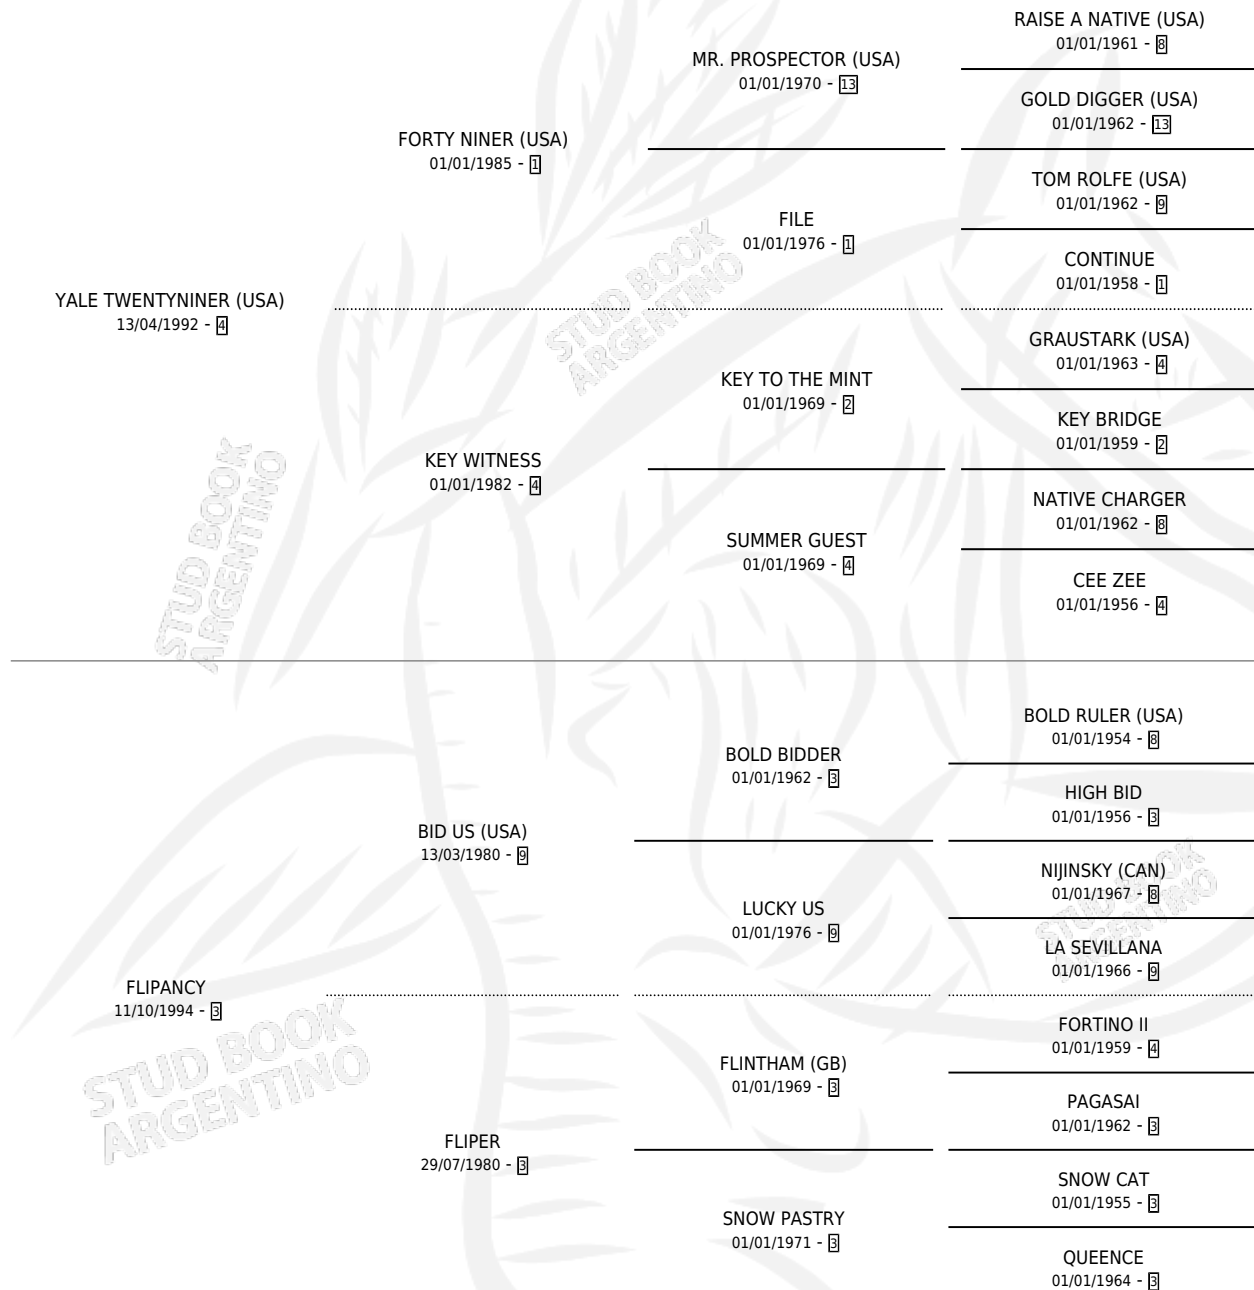

DUENDE YALE

por YALE TWENTYNINER (USA) y FLIPANCY por BID US (USA)

Argentina · Macho · Zaino · SP · 17/07/2001
Familia 3-e · Volumen 37

ESTADO

TIPIFICACIÓN SANGUÍNEA	✓
TIPIFICACIÓN POR ADN	X
PASAPORTE	X
IDENTIFICACIÓN POR MICROCHIP	X
REPRODUCTOR	X

Lugar de nacimiento: Las Telas
Criador: Zappetini Susana Beatriz

PEDIGREE

DUENDE YALE

Datos oficiales del Stud Book Argentino

Documento generado el 05/05/2026

studbook.org.ar