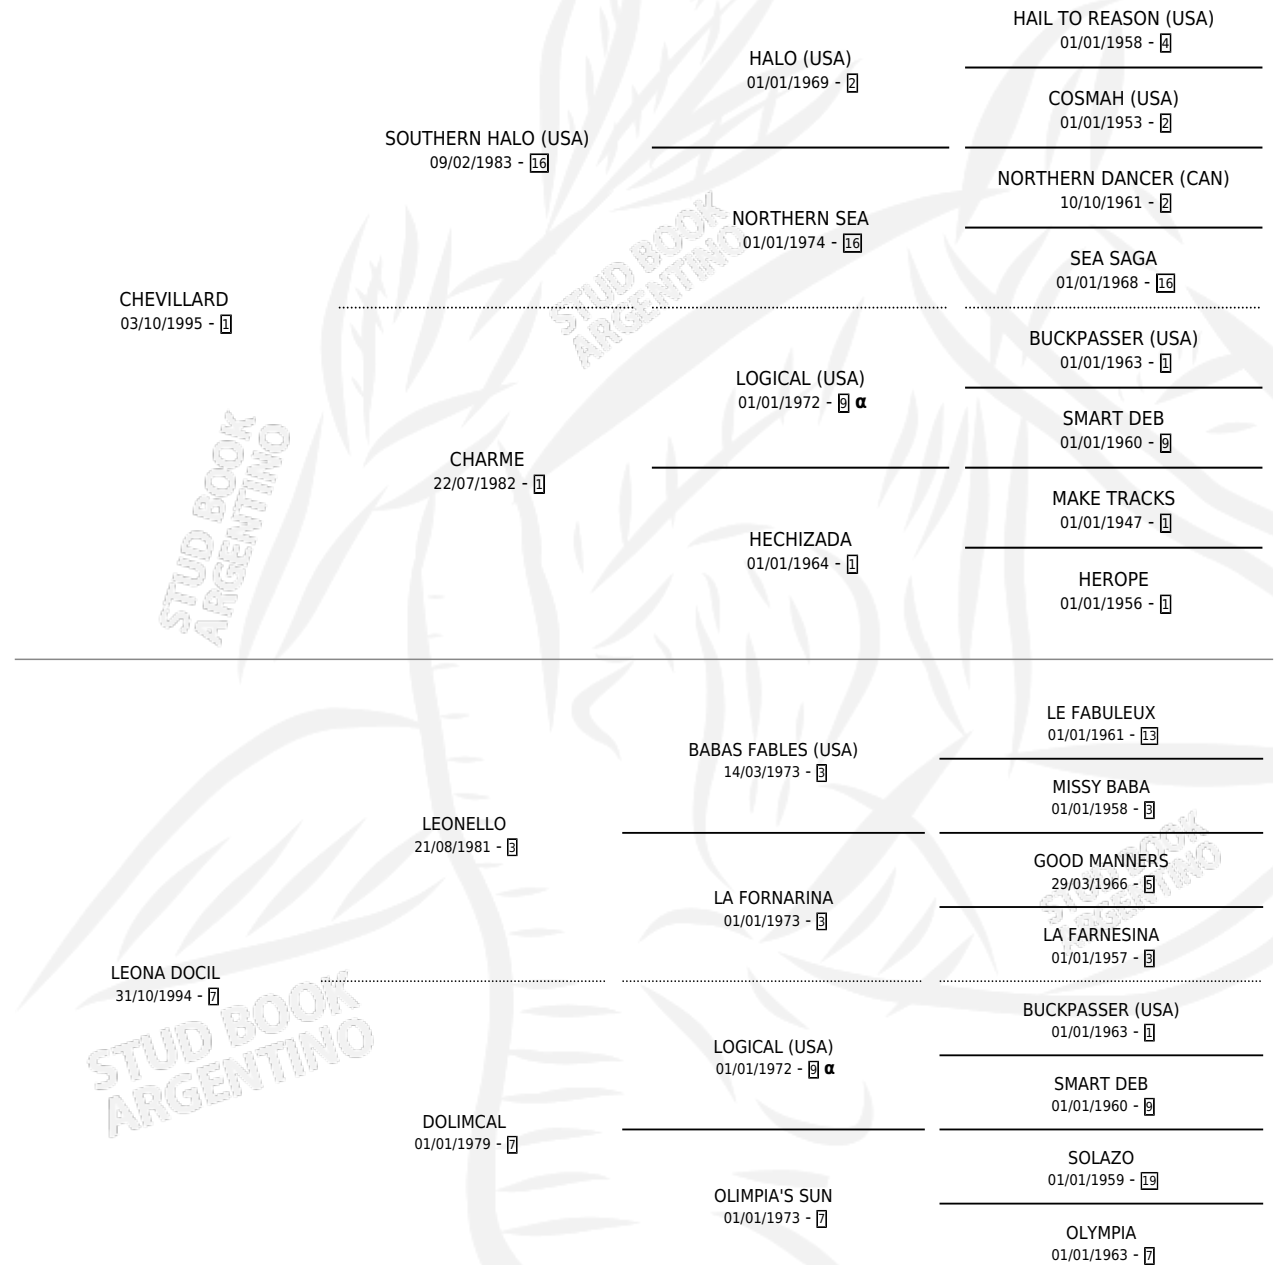

CHEVI DOCIL

por CHEVILLARD y LEONA DOCIL por LEONELLO

Argentina · Macho · Alazan · SP · 14/07/2001
Familia 7 · Volumen 37

ESTADO

TIPIFICACIÓN SANGUÍNEA	✓
TIPIFICACIÓN POR ADN	X
PASAPORTE	X
IDENTIFICACIÓN POR MICROCHIP	X
REPRODUCTOR	X

Lugar de nacimiento: Las Telas
Criador: Zappetini Susana Beatriz

PEDIGREE

INBREEDING : α

CHEVI DOCIL

Datos oficiales del Stud Book Argentino

Documento generado el 04/05/2026

studbook.org.ar