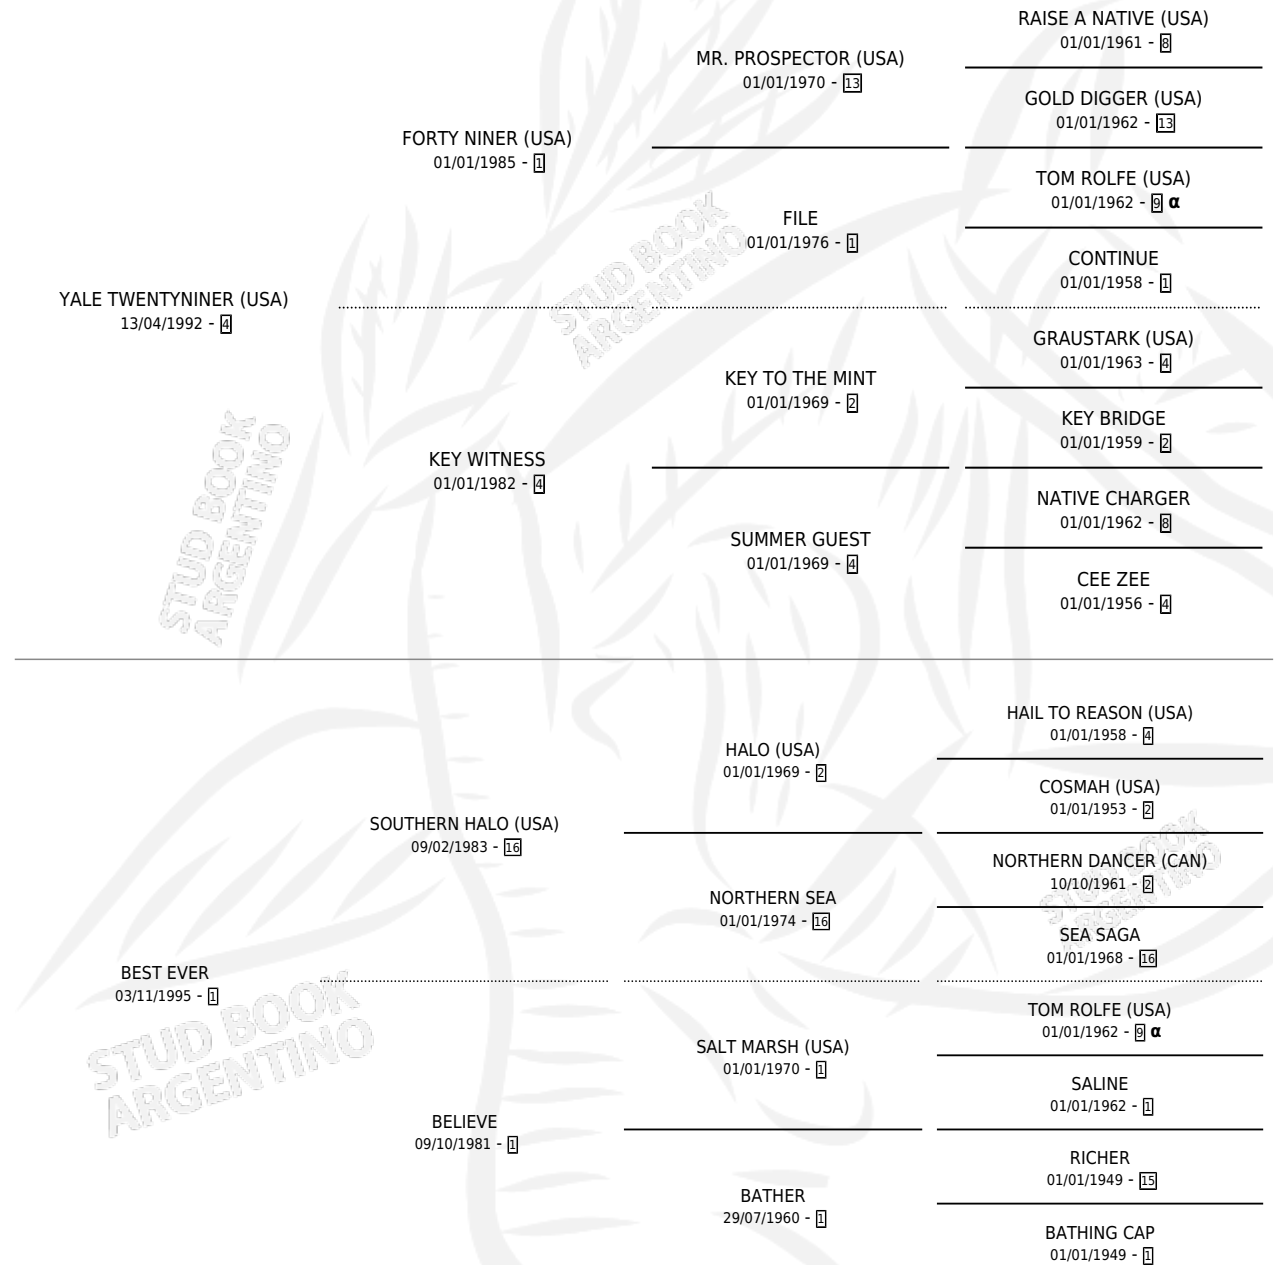

FOREVER YALE

por YALE TWENTYNINER (USA) y BEST EVER por SOUTHERN HALO (USA)

Argentina · Hembra · Zaino Doradillo · SP · 03/07/2001
Familia 1-l · Volumen 37

ESTADO

TIPIFICACIÓN SANGUÍNEA	✓
TIPIFICACIÓN POR ADN	X
PASAPORTE	X
IDENTIFICACIÓN POR MICROCHIP	X
REPRODUCTOR	X

Lugar de nacimiento: Las Telas
Criador: Zappetini Susana Beatriz

PEDIGREE

INBREEDING : α

FOREVER YALE

Datos oficiales del Stud Book Argentino

Documento generado el 02/05/2026

studbook.org.ar