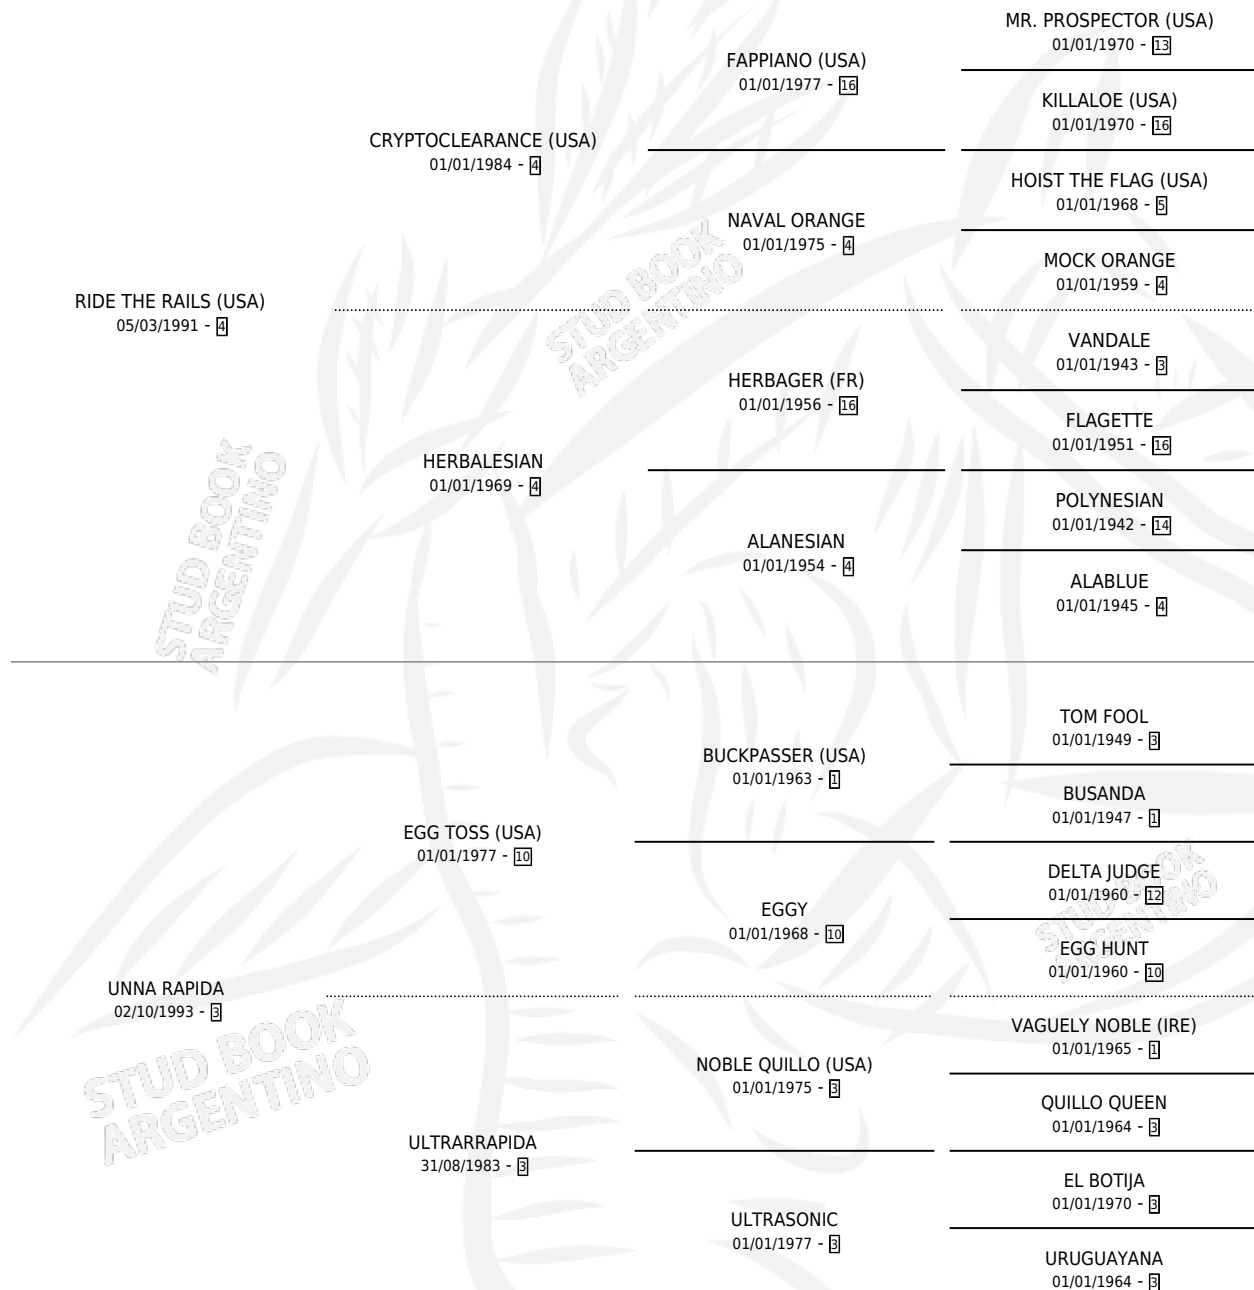

EFECTIVA

por **RIDE THE RAILS (USA)** y **UNNA RAPIDA** por **EGG TOSS (USA)**

Argentina · Hembra · Alazan · SP · 05/08/2001
Familia 3-d · Volumen 37

ESTADO

TIPIFICACIÓN SANGUÍNEA	✓
TIPIFICACIÓN POR ADN	✓
PASAPORTE	X
IDENTIFICACIÓN POR MICROCHIP	X
REPRODUCTOR	✓

Lugar de nacimiento: Santa Victoria
Criador: Haras Santa Victoria S.A.

~

HIJOS

	MACHOS	HEMBRAS
1 NACIERON	0	1
1 CORRIERON	0	1

SIN ACTUACIONES

PEDIGREE

CAMPAÑA

Solo carreras oficiales de Argentina