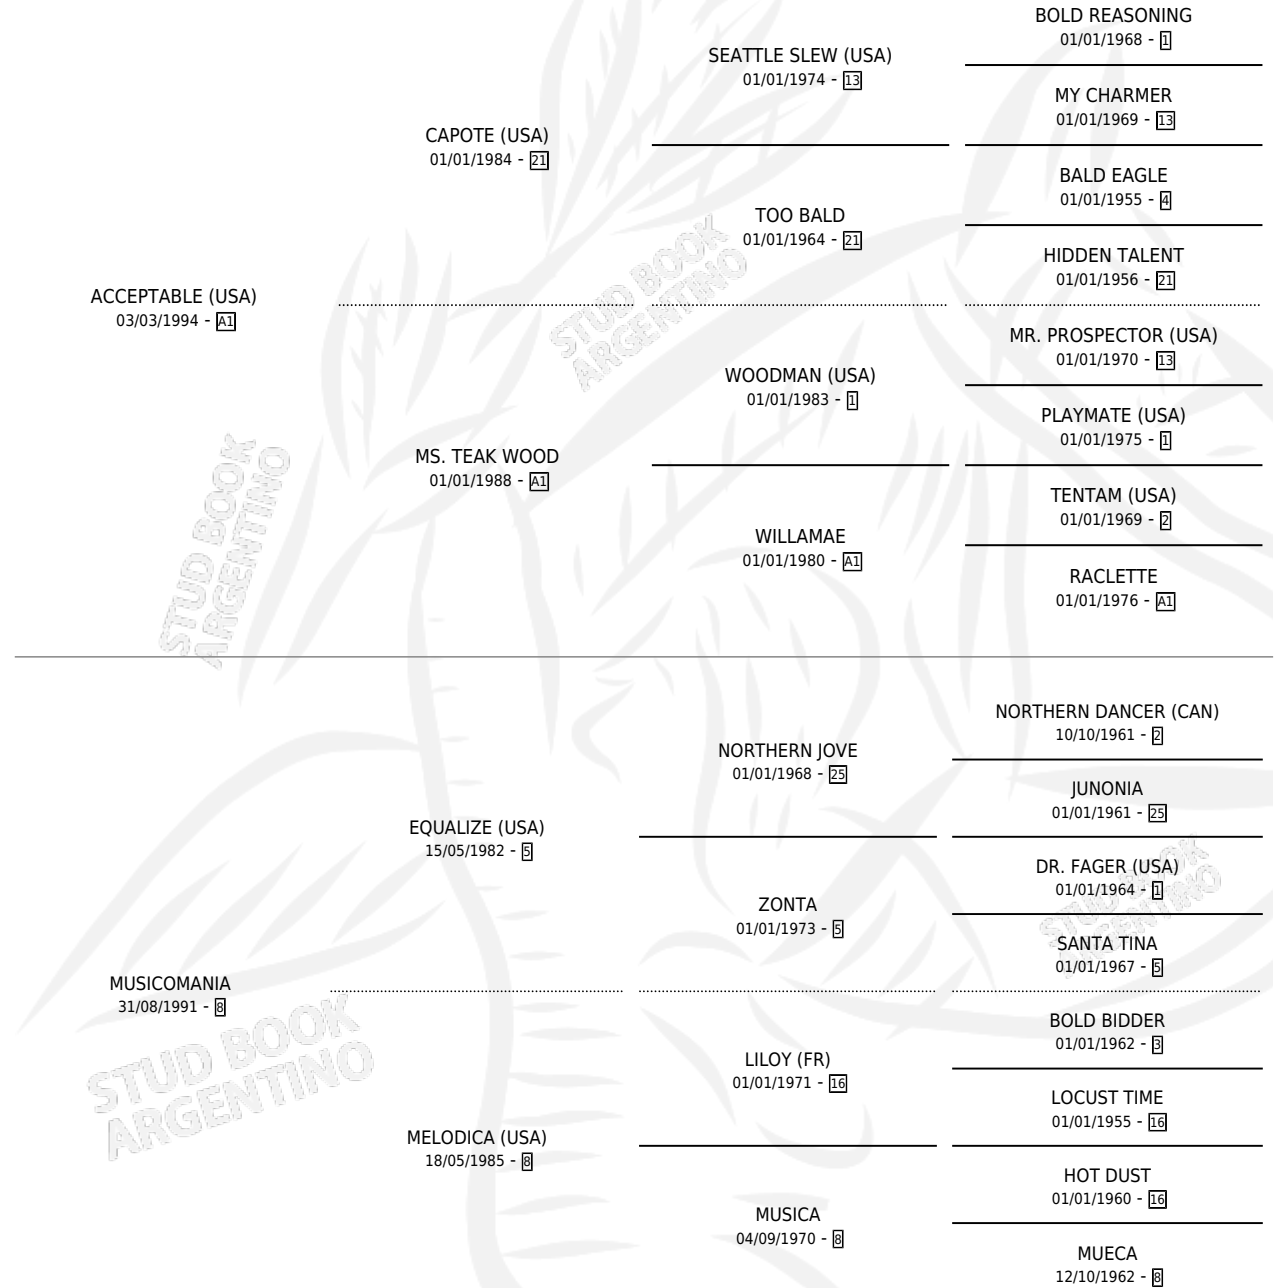

FONDO MONETARIO

por **ACCEPTABLE (USA)** y **MUSICOMANIA** por **EQUALIZE (USA)**

Argentina · Macho · Zaino · SP · 31/07/2001
Familia 8-f · Volumen 37

ESTADO

TIPIFICACIÓN SANGUÍNEA	✓
TIPIFICACIÓN POR ADN	X
PASAPORTE	X
IDENTIFICACIÓN POR MICROCHIP	X
REPRODUCTOR	X

Lugar de nacimiento: Santa Victoria
Criador: Santa Victoria

PEDIGREE