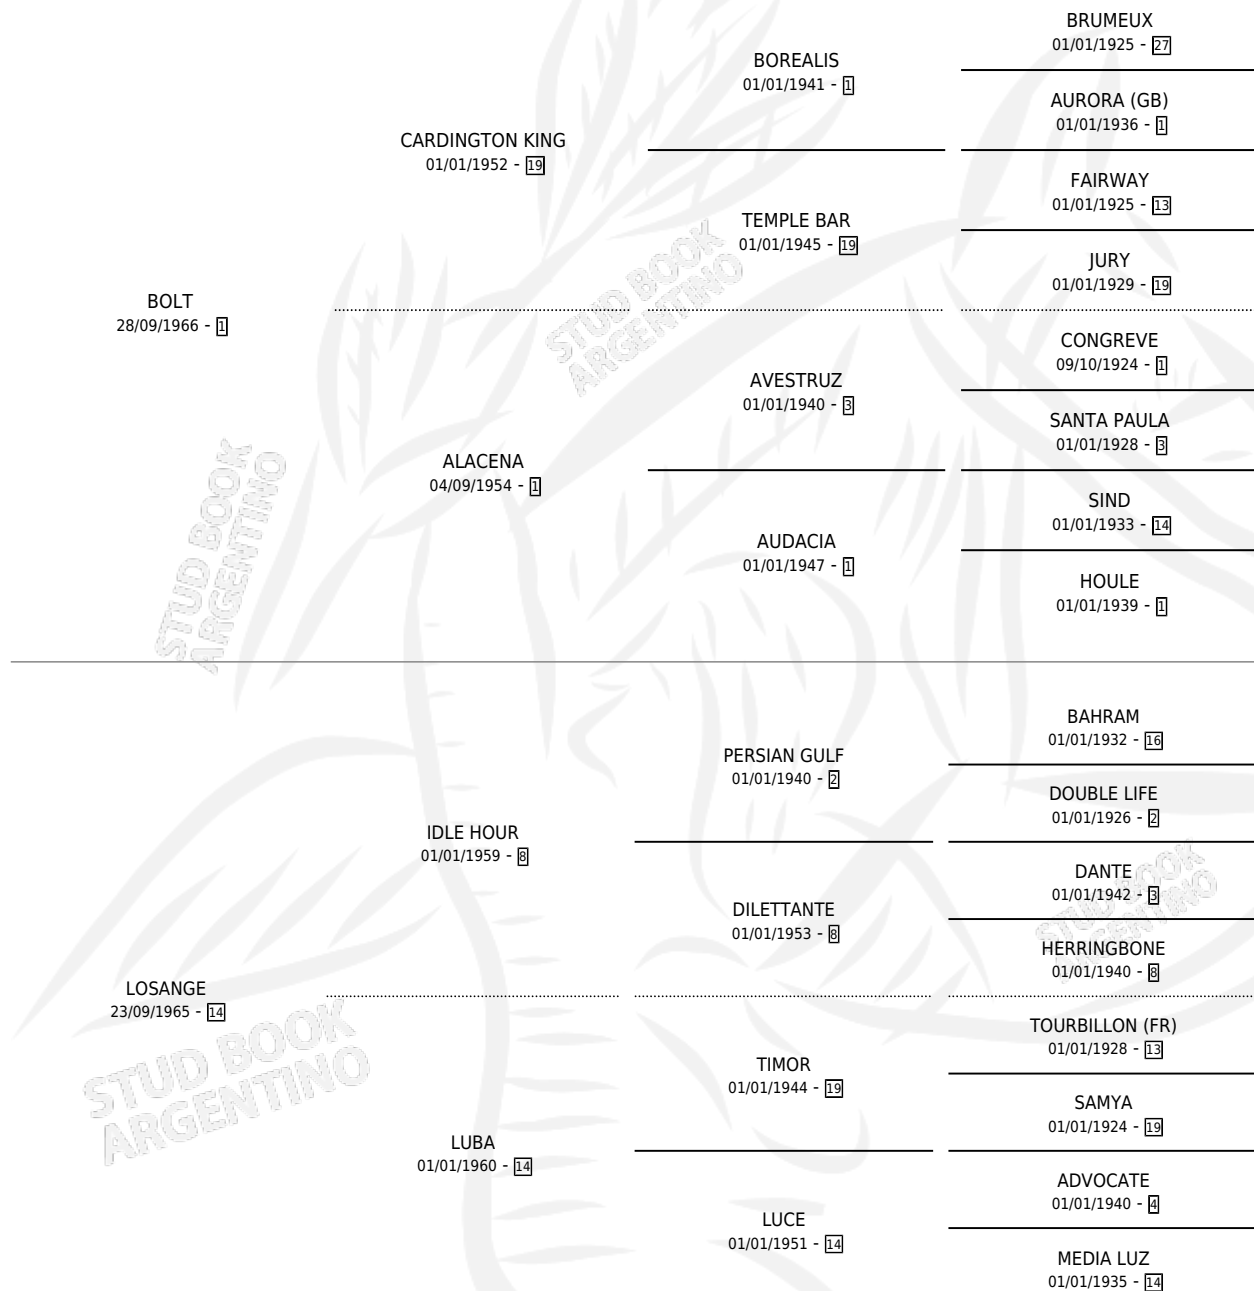

MERRY BOLT

por BOLT y LOSANGE por IDLE HOUR

Argentina · Macho · Zaino Negro · SP · 25/12/1973
Familia 14 · Volumen 28

ESTADO

TIPIFICACIÓN SANGUÍNEA	X
TIPIFICACIÓN POR ADN	X
PASAPORTE	X
IDENTIFICACIÓN POR MICROCHIP	X
REPRODUCTOR	X

Lugar de nacimiento: Campo particular

Criador: Sin dato

PEDIGREE