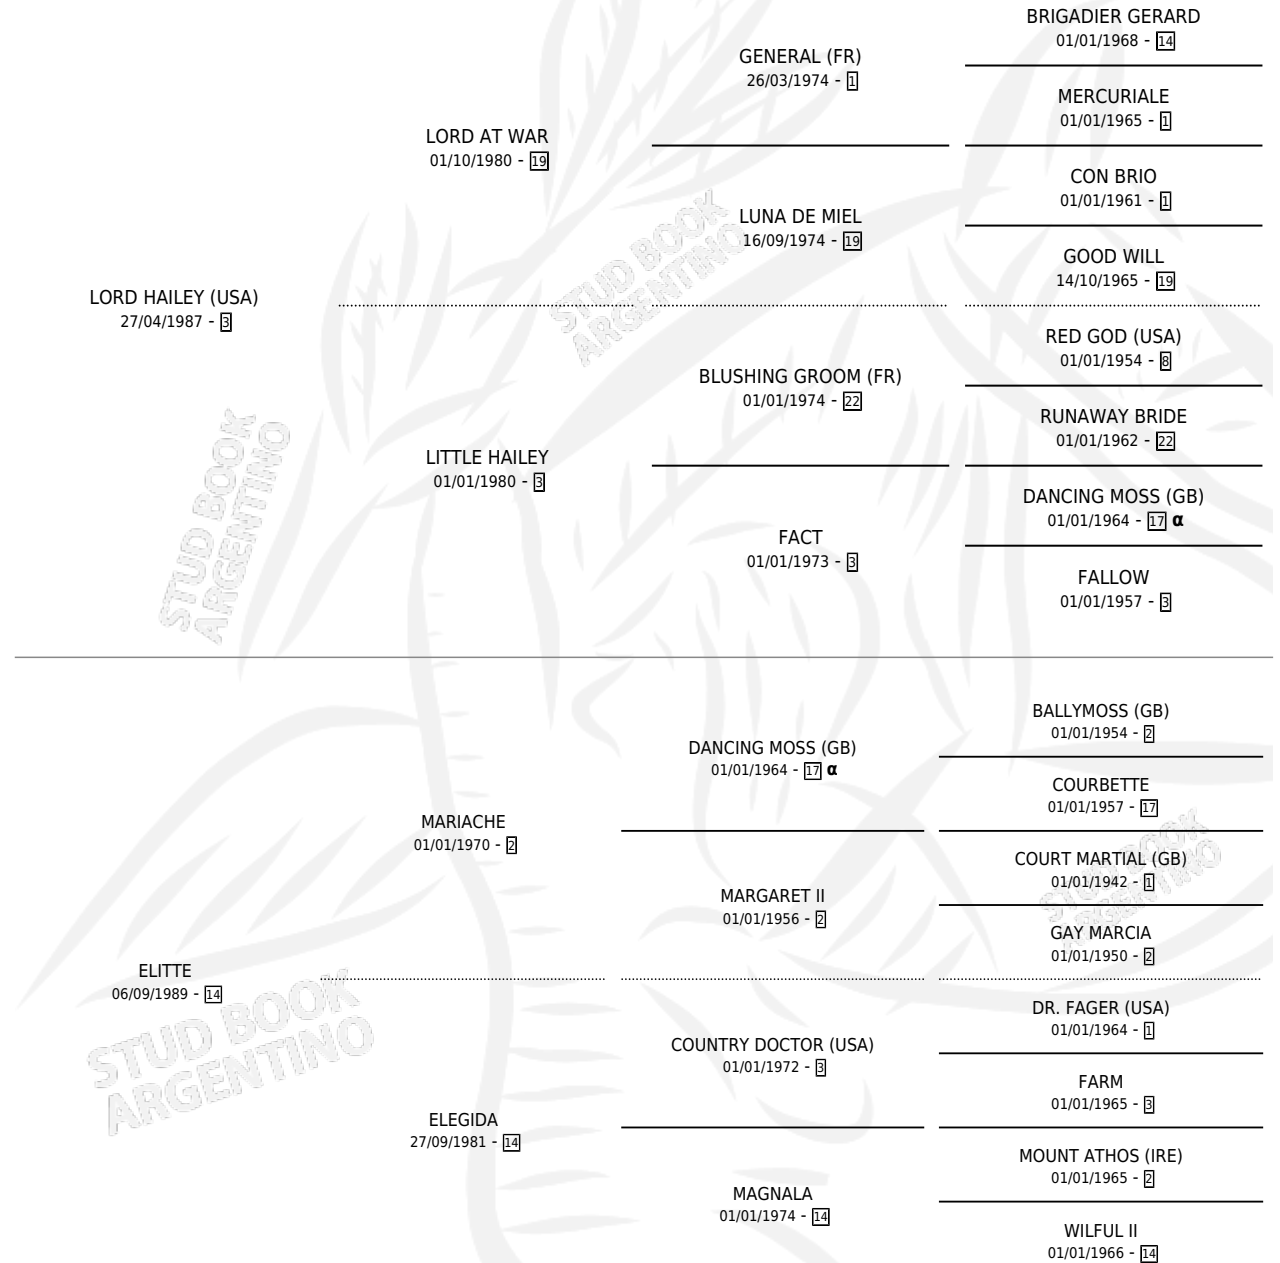

LORD ELIT

por LORD HAILEY (USA) y ELITTE por MARIACHE

Argentina · Macho · Zaino · SP · 17/10/2000
Familia 14-c · Volumen 37

ESTADO

TIPIFICACIÓN SANGUÍNEA	✓
TIPIFICACIÓN POR ADN	X
PASAPORTE	X
IDENTIFICACIÓN POR MICROCHIP	X
REPRODUCTOR	X

Lugar de nacimiento: Los Prados

Criador: Los Prados

PEDIGREE

INBREEDING : α

CAMPAÑA

Solo carreras oficiales de Argentina

POR EDAD

EDAD	CC	1°	2°	3°	4°	5°	NP	CLC	CLG	CLCG1	CLGG1	IMPORTE	GANANCIA / CC
3 AÑOS	1	0	0	0	0	0	1	0	0	0	0	\$0	\$0
5 AÑOS	4	0	1	1	1	1	0	0	0	0	0	\$4,600	\$1,150
6 AÑOS	10	2	2	2	3	0	1	0	0	0	0	\$34,958	\$3,496
TOTALES	15	2	3	3	4	1	2	0	0	0	0	\$39,558	\$2,637
%		13.3%	20.0%	20.0%	26.7%	6.7%	13.3%	0.0%	0.0%	0.0%	0.0%		