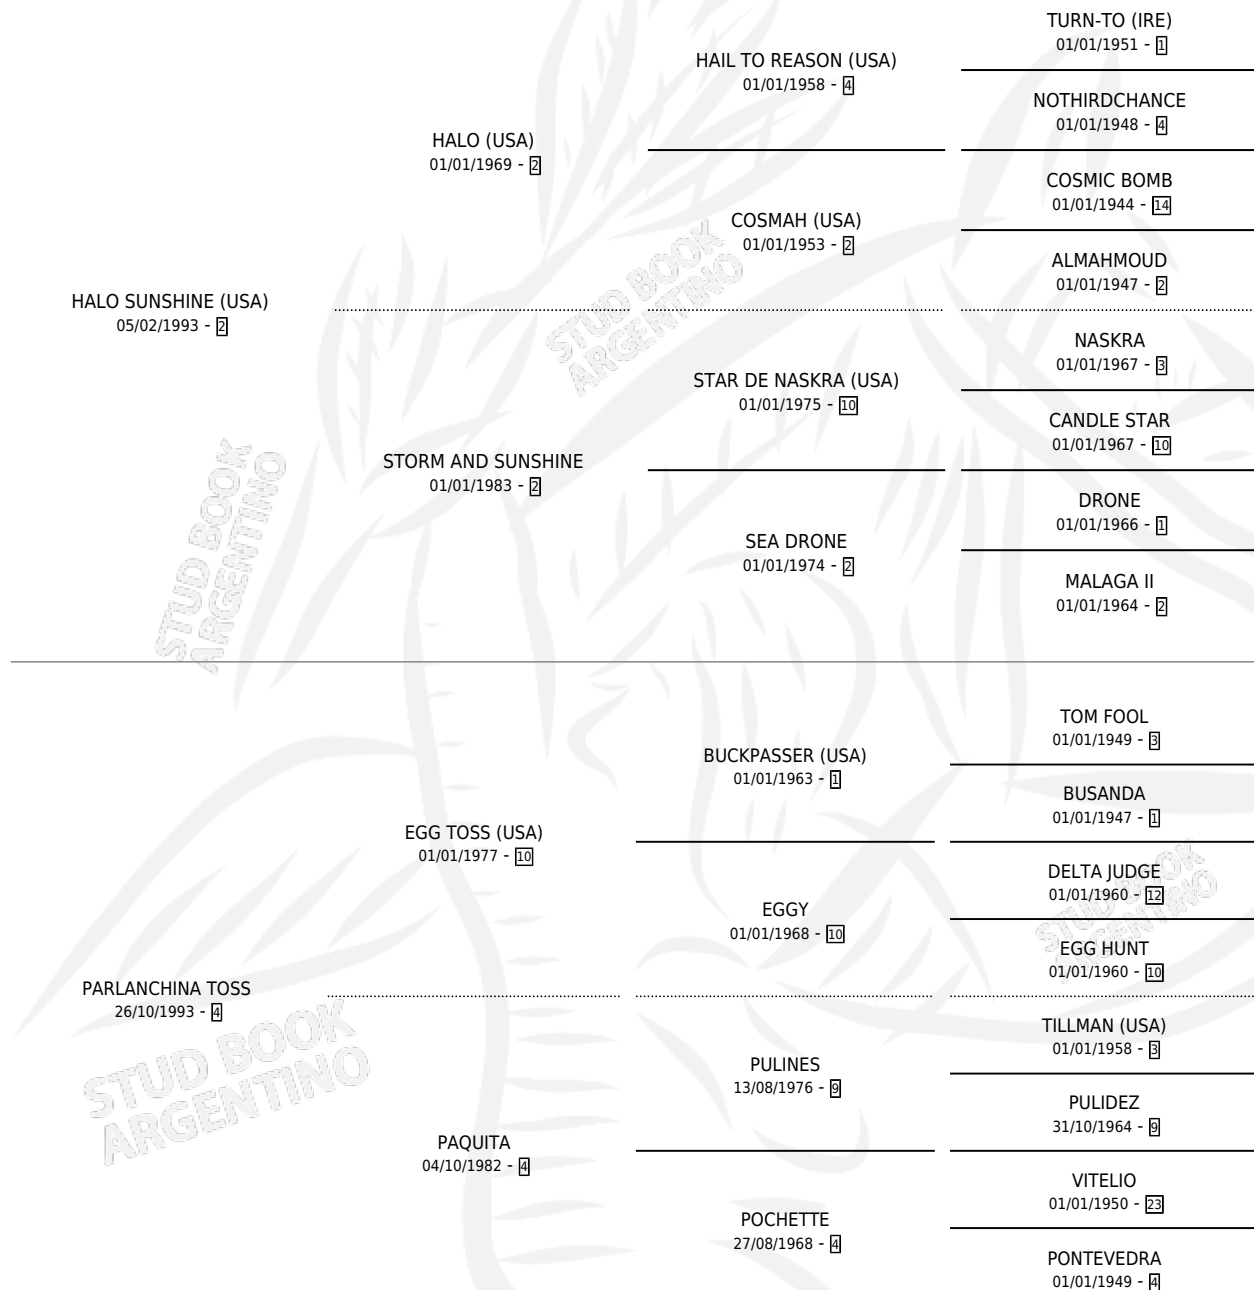

BAJO SOBRE

por HALO SUNSHINE (USA) y PARLANCHINA TOSS por
EGG TOSS (USA)

Argentina · Macho · Zaino · SP · 22/07/2001
Familia 4-k · Volumen 37

ESTADO

TIPIFICACIÓN SANGUÍNEA	✓
TIPIFICACIÓN POR ADN	X
PASAPORTE	X
IDENTIFICACIÓN POR MICROCHIP	X
REPRODUCTOR	X

Lugar de nacimiento: Vadarkblar
Criador: Santa Victoria

PEDIGREE

CAMPAÑA

Solo carreras oficiales de Argentina

POR EDAD

EDAD	CC	1°	2°	3°	4°	5°	NP	CLC	CLG	CLCG1	CLGG1	IMPORTE	GANANCIA / CC
2 AÑOS	8	1	3	0	1	1	2	4	0	0	0	\$20,805	\$2,601
3 AÑOS	4	0	0	0	1	1	2	1	0	0	0	\$666	\$167
TOTALES	12	1	3	0	2	2	4	5	0	0	0	\$21,471	\$1,789
%		8.3%	25.0%	0.0%	16.7%	16.7%	33.3%	41.7%	0.0%	0.0%	0.0%		